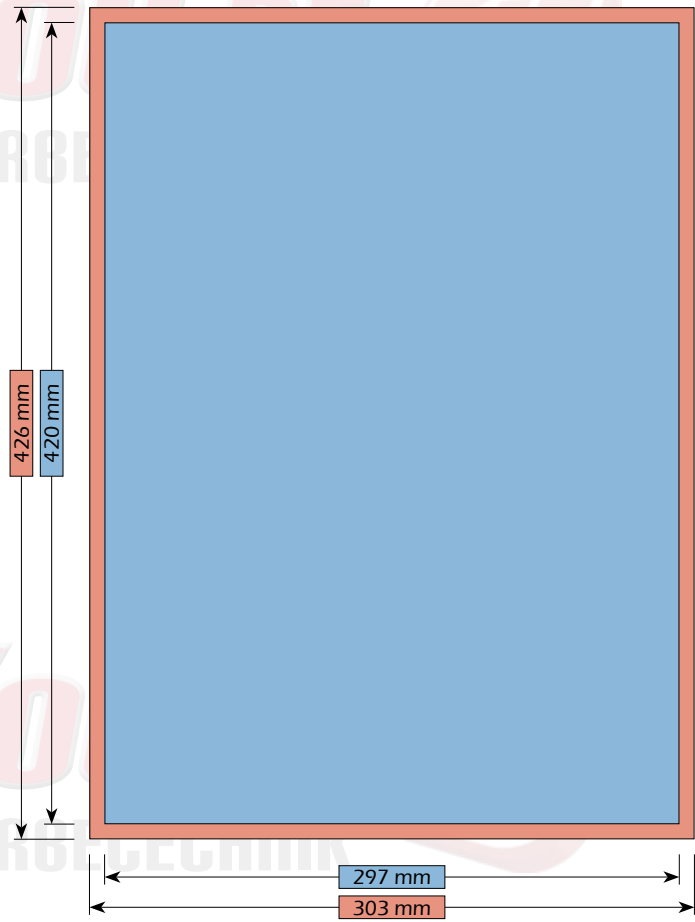

Maße

Bruttoformat (mit Beschnitt)  
426 mm x 600 mm

Nettoformat (ohne Beschnitt)  
420 mm x 594 mm

Darstellungen und Abbildungen sind nicht maßstabgetreu!

**DIN A2 lang | 297 mm x 840 mm**

Maße

Bruttoformat (mit Beschnitt)  
303 mm x 846 mm

Nettoformat (ohne Beschnitt)  
297 mm x 840 mm

Maße

Bruttoformat (mit Beschnitt)  
303 mm x 426 mm

Nettoformat (ohne Beschnitt)  
297 mm x 420 mm

**DIN A4 | 210 mm x 297 mm**

Maße

Bruttoformat (mit Beschnitt)  
216 mm x 303 mm

Nettoformat (ohne Beschnitt)  
210 mm x 297 mm

**DIN A5 | 148 mm x 210 mm**

Maße

Bruttoformat (mit Beschnitt)  
154 mm x 216 mm

Nettoformat (ohne Beschnitt)  
148 mm x 210 mm

**DIN A5 lang | 105 mm x 297 mm**

Maße

Bruttoformat (mit Beschnitt)  
111 mm x 303 mm

Nettoformat (ohne Beschnitt)  
105 mm x 297 mm

DIN lang | 98 mm x 210 mm

Maße

Bruttoformat (mit Beschnitt)  
104 x 216

Nettoformat (ohne Beschnitt)  
98 x 210