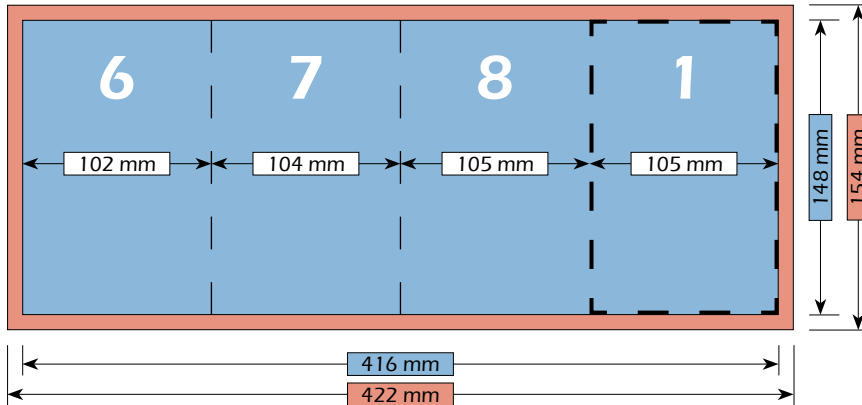

Nettoformat (ohne Beschnitt)  
312 mm x 148 mm

Endformat (nach dem Falzen)  
105 mm x 148 mm

DRUCKEREI & WERBETECHNIK

**VISITYOU.DE**  
DRUCKEREI & WERBETECHNIK

Falzschema

Maße

Bruttoformat (mit Beschnitt)  
321 mm x 154 mm

Nettoformat (ohne Beschnitt)  
315 mm x 148 mm

Endformat (nach dem Falzen)  
105 mm x 148 mm

DRUCKEREI & WERBETECHNIK

**VISITYOU.DE**  
DRUCKEREI & WERBETECHNIK

Falzschema

Maße

Bruttoformat (mit Beschnitt)  
422 mm x 154 mm

Nettoformat (ohne Beschnitt)  
416 mm x 148 mm

Endformat (nach dem Falzen)  
105 mm x 148 mm

Falzschema

Maße

Bruttoformat (mit Beschnitt)  
424 mm x 154 mm

Nettoformat (ohne Beschnitt)  
418 mm x 148 mm

Endformat (nach dem Falzen)  
105 mm x 148 mm