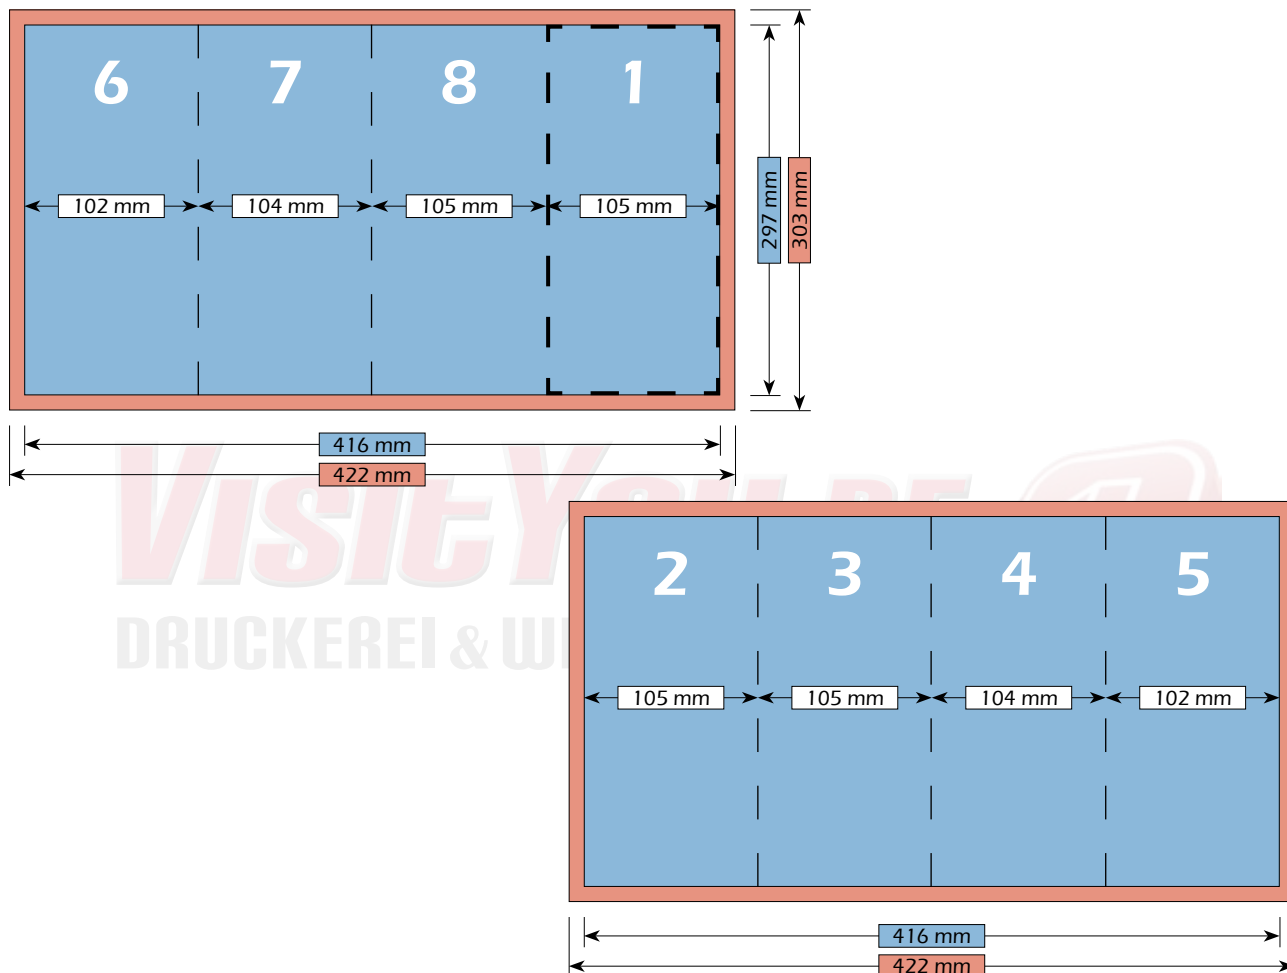

Maße

Bruttoformat (mit Beschnitt)
422 mm x 303 mm

Nettoformat (ohne Beschnitt)
416 mm x 297 mm

Endformat (nach dem Falzen)
105 mm x 297 mm

Falzschemata