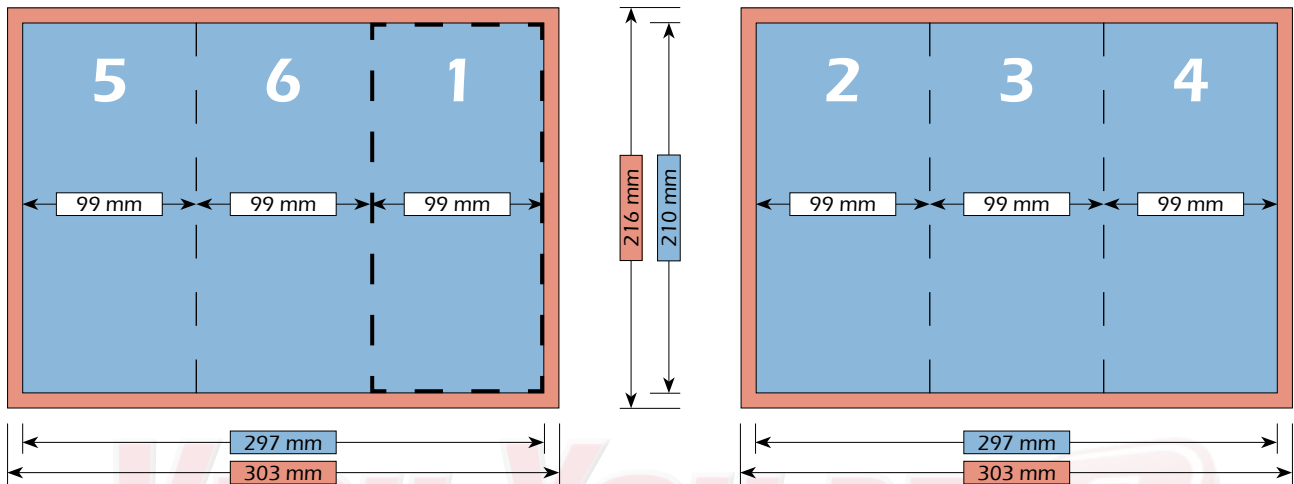

Maße

Bruttoformat (mit Beschnitt)
303 mm x 216 mm

Nettoformat (ohne Beschnitt)
297 mm x 210 mm

Endformat (nach dem Falzen)
99 mm x 210 mm