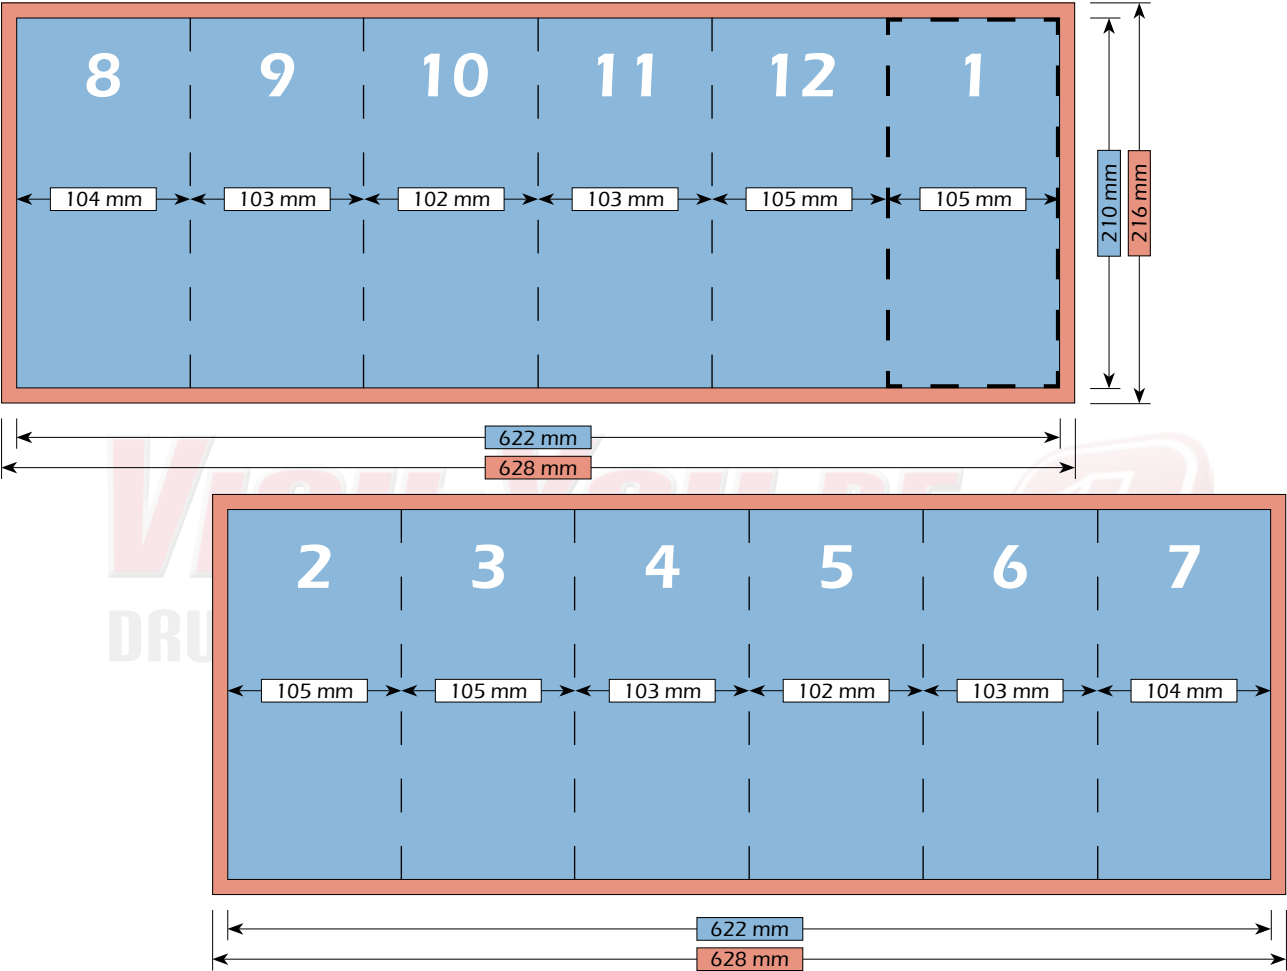

Falzschemata

Maße

Bruttoformat (mit Beschnitt)  
628 mm x 216 mm

Nettoformat (ohne Beschnitt)  
622 mm x 210 mm

Endformat (nach dem Falzen)  
105 mm x 210 mm

DRUCKEREI & WERBETECHNIK

Falzschema

VISITYOU.DE  
DRUCKEREI & WERBETECHNIK