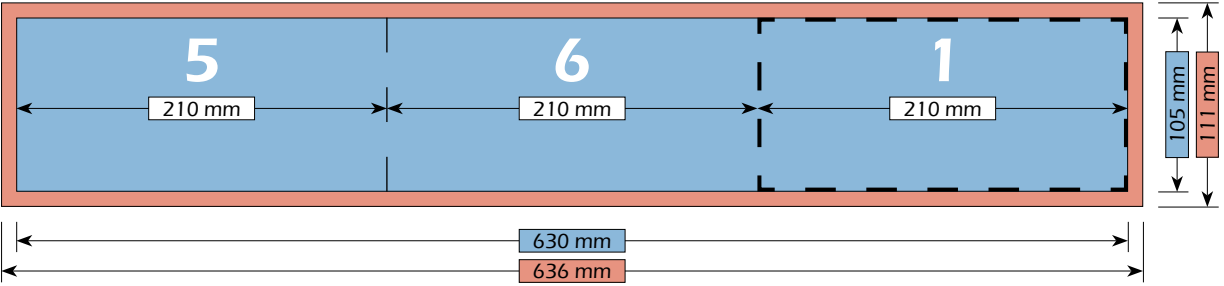

Maße

Bruttoformat (mit Beschnitt)
636 mm x 111 mm

Nettoformat (ohne Beschnitt)
630 mm x 105 mm

Endformat (nach dem Falzen)
210 mm x 105 mm