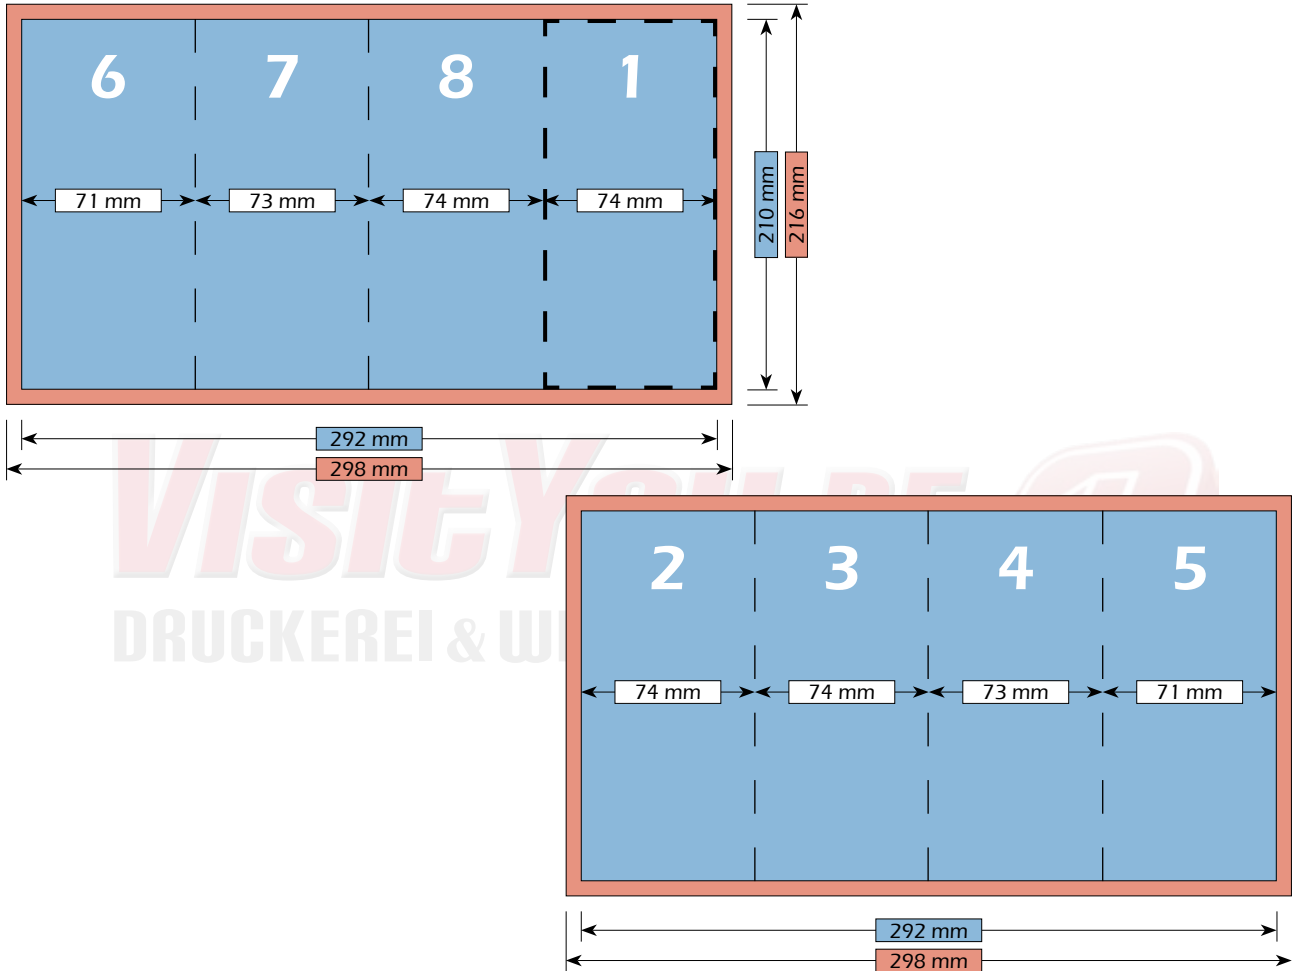

DRUCKEREI & WERBETECHNIK

Falzschemata

VISITYOU.DE  
DRUCKEREI & WERBETECHNIK

Maße

Bruttoformat (mit Beschnitt)  
302 mm x 216 mm

Nettoformat (ohne Beschnitt)  
296 mm x 210 mm

Endformat (nach dem Falzen)  
74 mm x 210 mm