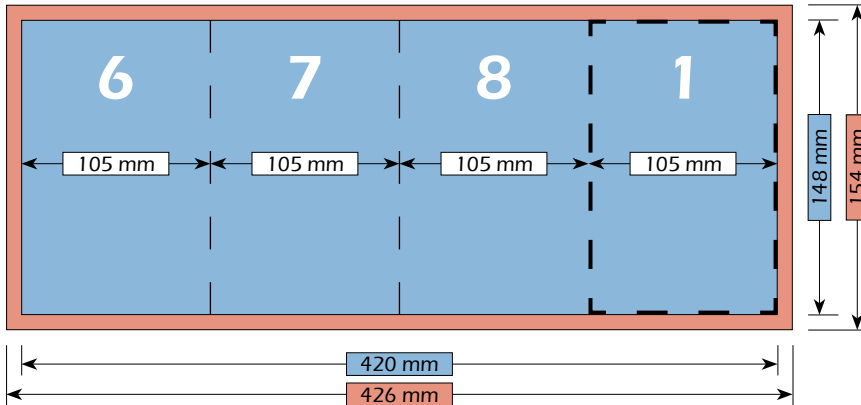

Falzschemata

Maße

Bruttoformat (mit Beschnitt)  
426 mm x 154 mm

Nettoformat (ohne Beschnitt)  
420 mm x 148 mm

Endformat (nach dem Falzen)  
105 mm x 148 mm

Falzschema

Maße

Bruttoformat (mit Beschnitt)  
422 mm x 154 mm

Nettoformat (ohne Beschnitt)  
416 mm x 148 mm

Endformat (nach dem Falzen)  
105 mm x 148 mm

**Visit You .DE**  
DRUCKEREI & WERBETECHNIK

Falzschema

**Visit You .DE**  
DRUCKEREI & WERBETECHNIK

Maße

Bruttoformat (mit Beschnitt)  
216 mm x 302 mm