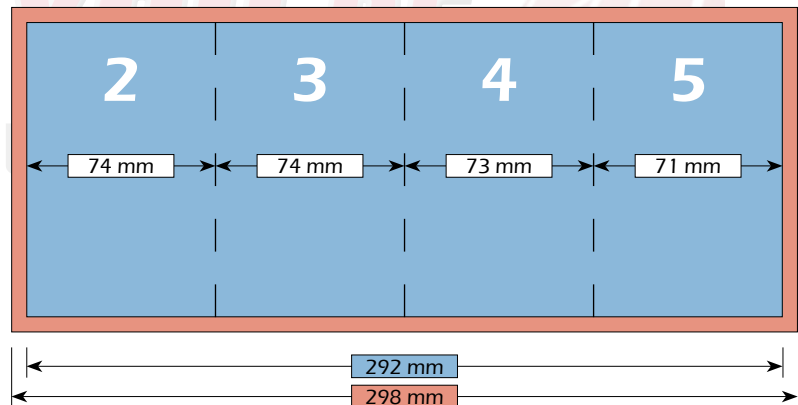

Visit You .DE
DRUCKEREI & WERBETECHNIK