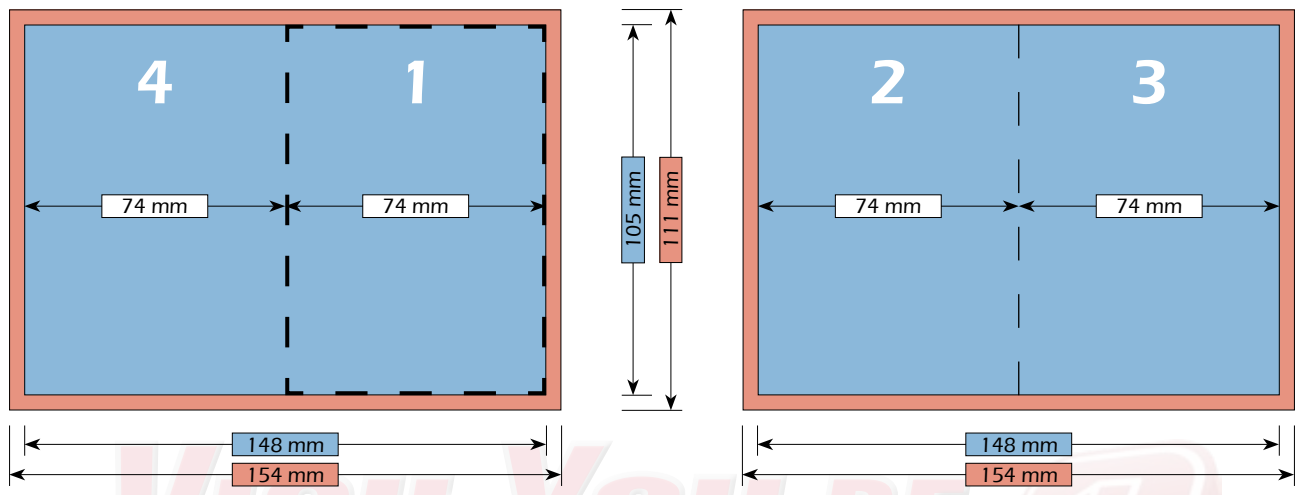

Maße

Bruttoformat (mit Beschnitt)
154 mm x 111 mm

Nettoformat (ohne Beschnitt)
148 mm x 105 mm

Endformat (nach dem Falzen)
74 mm x 105 mm