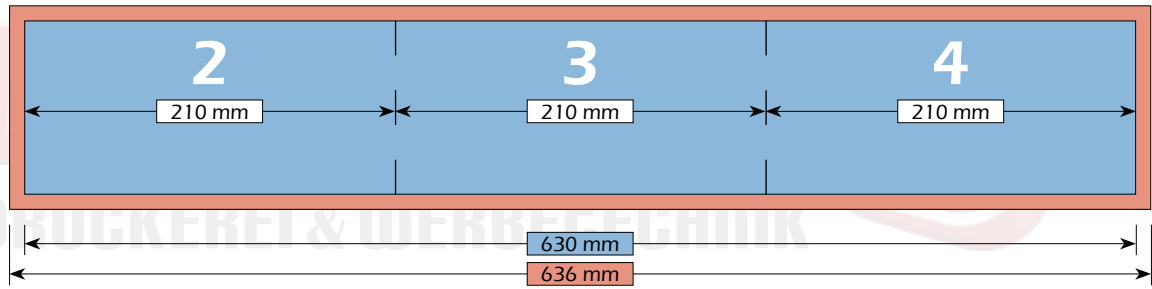

Maße

Bruttoformat (mit Beschnitt)
636 mm x 111 mm

Nettoformat (ohne Beschnitt)
630 mm x 105 mm

Endformat (nach dem Falzen)
210 mm x 105 mm