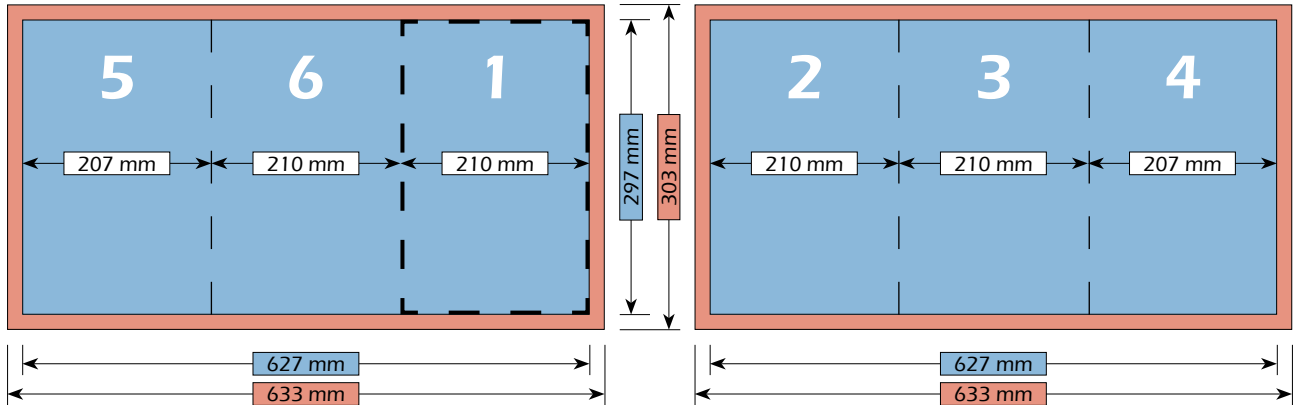

Falzschema

Darstellungen und Abbildungen sind nicht maßstabgetreu!

Maße

Bruttoformat (mit Beschnitt)  
633 mm x 303 mm

Nettoformat (ohne Beschnitt)  
627 mm x 297 mm

Endformat (nach dem Falzen)  
210 mm x 297 mm