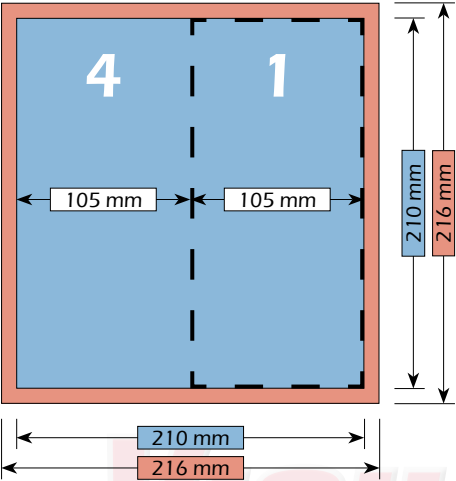

Falzschema

Darstellungen und Abbildungen sind nicht maßstabgetreu!

Maße

Bruttoformat (mit Beschnitt)  
422 mm x 303 mm

Nettoformat (ohne Beschnitt)  
416 mm x 297 mm

Endformat (nach dem Falzen)  
105 mm x 297 mm

DRUCKEREI & WERBETECHNIK

Falzschema

VISITYOU.DE  
DRUCKEREI & WERBETECHNIK

Maße

Bruttoformat (mit Beschnitt)  
216 mm x 216 mm

Nettoformat (ohne Beschnitt)  
210 mm x 210 mm

Endformat (nach dem Falzen)  
105 mm x 210 mm

DRUCKEREI & WERBETECHNIK

VISIT YOU .DE  
DRUCKEREI & WERBETECHNIK

Falzschema

Darstellungen und Abbildungen sind nicht maßstabgetreu!

VISIT YOU .DE  
DRUCKEREI & WERBETECHNIK

Maße

Bruttoformat (mit Beschnitt)  
318 mm x 216 mm