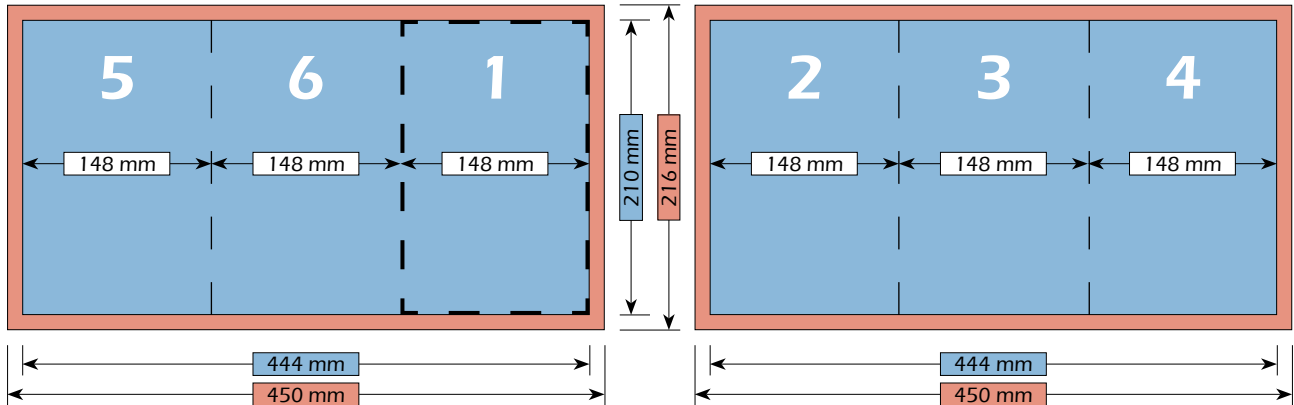

Maße

Bruttoformat (mit Beschnitt)  
300 mm x 216 mm

Nettoformat (ohne Beschnitt)  
294 mm x 210 mm

Endformat (nach dem Falzen)  
148 mm x 210 mm

Falzschemata

Maße

Bruttoformat (mit Beschnitt)  
447 mm x 216 mm

Nettoformat (ohne Beschnitt)  
441 mm x 210 mm

Endformat (nach dem Falzen)  
148 mm x 210 mm

DRUCKEREI & WERBETECHNIK

**VISITYOU.DE**  
DRUCKEREI & WERBETECHNIK

Falzschema

**VISITYOU.DE**  
DRUCKEREI & WERBETECHNIK

Maße

Bruttoformat (mit Beschnitt)  
450 mm x 216 mm

Nettoformat (ohne Beschnitt)  
444 mm x 210 mm

Endformat (nach dem Falzen)  
148 mm x 210 mm

Falzschema

Maße

Bruttoformat (mit Beschnitt)  
595 mm x 216 mm