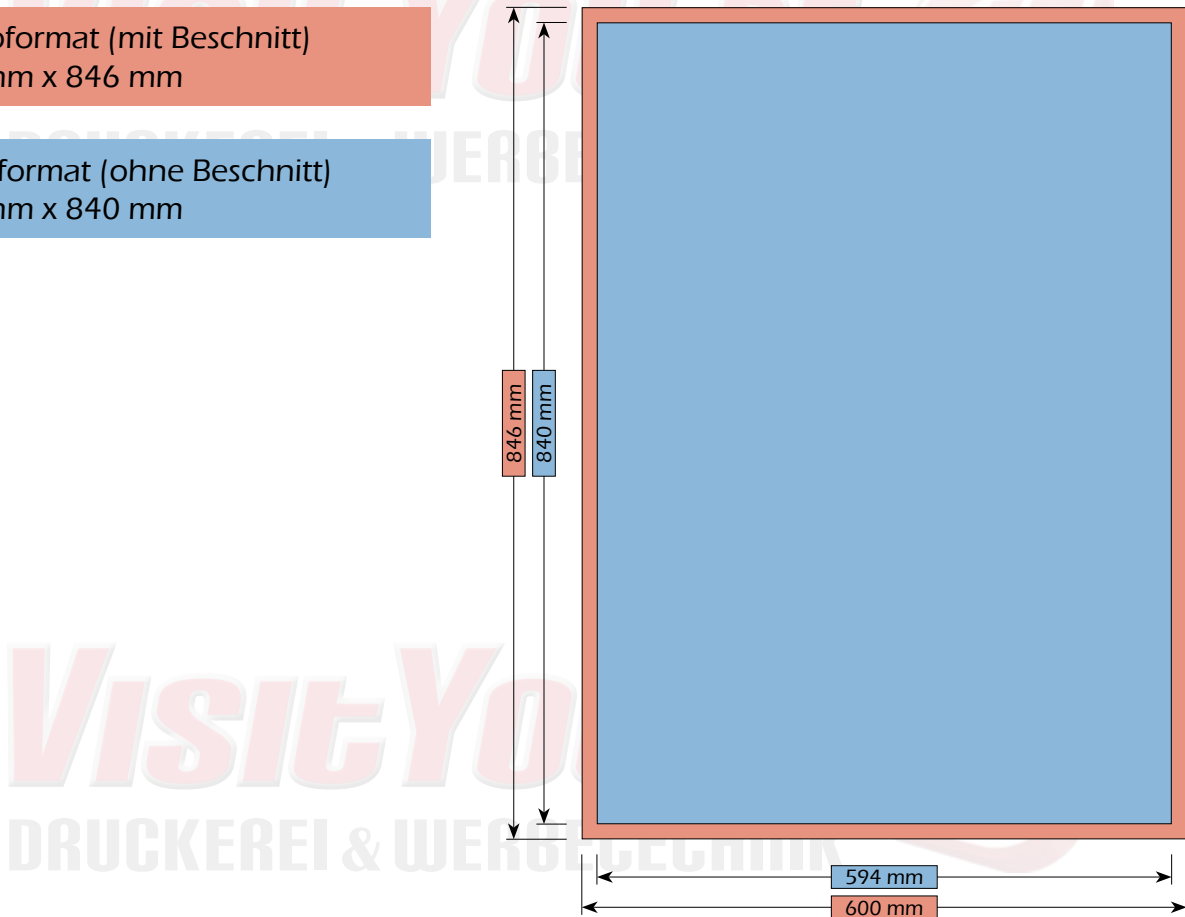

## Folder (= Faltblätter)

DIN A3 lang	ab hier	DIN lang hoch	ab hier
DIN A4 hoch	ab hier	DIN lang quer	ab hier
DIN A4 quer	ab hier	DIN A6 hoch	ab hier
DIN A5 hoch	ab hier	DIN A6 quer	ab hier
DIN A5 quer	ab hier	DIN A6 lang	ab hier
DIN A5 lang	ab hier	DIN A7 hoch	ab hier
DIN lang extra hoch	ab hier	Quadrat klein	ab hier
DIN lang extra quer	ab hier		

**Bitte beachten Sie auch die Hinweise zum Anlegen von Druckdaten auf der vorherigen Seite!**

**DIN B1 | 700 mm x 1000 mm**

Maße

Bruttoformat (mit Beschnitt)  
706 mm x 1006 mm

Nettoformat (ohne Beschnitt)  
700 mm x 1000 mm

**DIN A1 | 594 mm x 840 mm**

Maße

Bruttoformat (mit Beschnitt)  
600 mm x 846 mm

Nettoformat (ohne Beschnitt)  
594 mm x 840 mm

Maße

Bruttoformat (mit Beschnitt)  
506 mm x 706 mm

Nettoformat (ohne Beschnitt)  
500 mm x 700 mm

Maße

Bruttoformat (mit Beschnitt)  
426 mm x 600 mm

Nettoformat (ohne Beschnitt)  
420 mm x 594 mm

Darstellungen und Abbildungen sind nicht maßstabgetreu!

**DIN A2 lang | 297 mm x 840 mm**

Maße

Bruttoformat (mit Beschnitt)  
303 mm x 846 mm