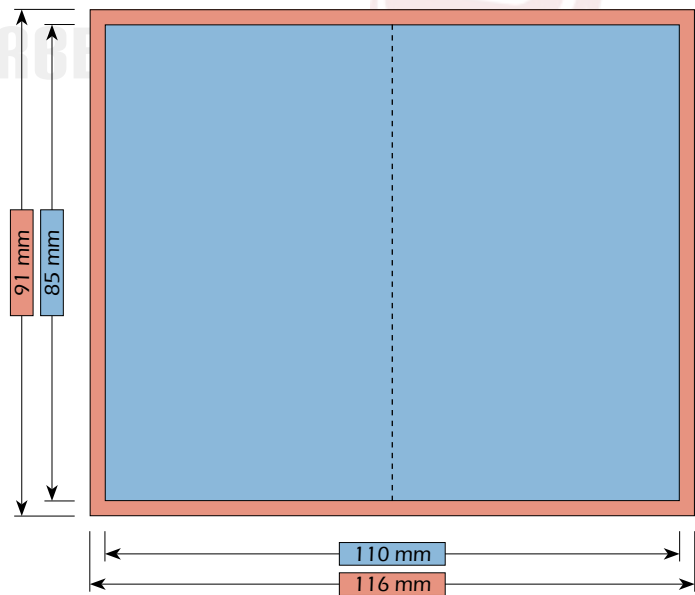

**Quadrat groß | 148 mm x 148 mm**

Maße

Bruttoformat (mit Beschnitt)  
154 mm x 154 mm

Nettoformat (ohne Beschnitt)  
148 mm x 148 mm

**Quadrat XXL | 210 mm x 210 mm**

Maße

Bruttoformat (mit Beschnitt)  
216 mm x 216 mm

Nettoformat (ohne Beschnitt)  
210 mm x 210 mm

Visitenkarte | 85 mm x 55 mm

Maße

Bruttoformat (mit Beschnitt)  
91 mm x 61 mm

Nettoformat (ohne Beschnitt)  
85 mm x 55 mm

**Klapp-Visitenkarte quer | 170 mm x 55 mm**

Maße

Bruttoformat (mit Beschnitt)  
176 mm x 61 mm

Nettoformat (ohne Beschnitt)  
170 mm x 55 mm

**Klapp-Visitenkarte hoch | 110 mm x 85 mm**

Maße

Bruttoformat (mit Beschnitt)  
116 mm x 91 mm

Nettoformat (ohne Beschnitt)  
110 mm x 85 mm

Maße

Bruttoformat (mit Beschnitt)  
423 mm x 303 mm

Nettoformat (ohne Beschnitt)  
417 mm x 297 mm

Endformat (nach dem Falzen)  
140 mm x 297 mm

Falzschema

Maße

Bruttoformat (mit Beschnitt)  
426 mm x 303 mm