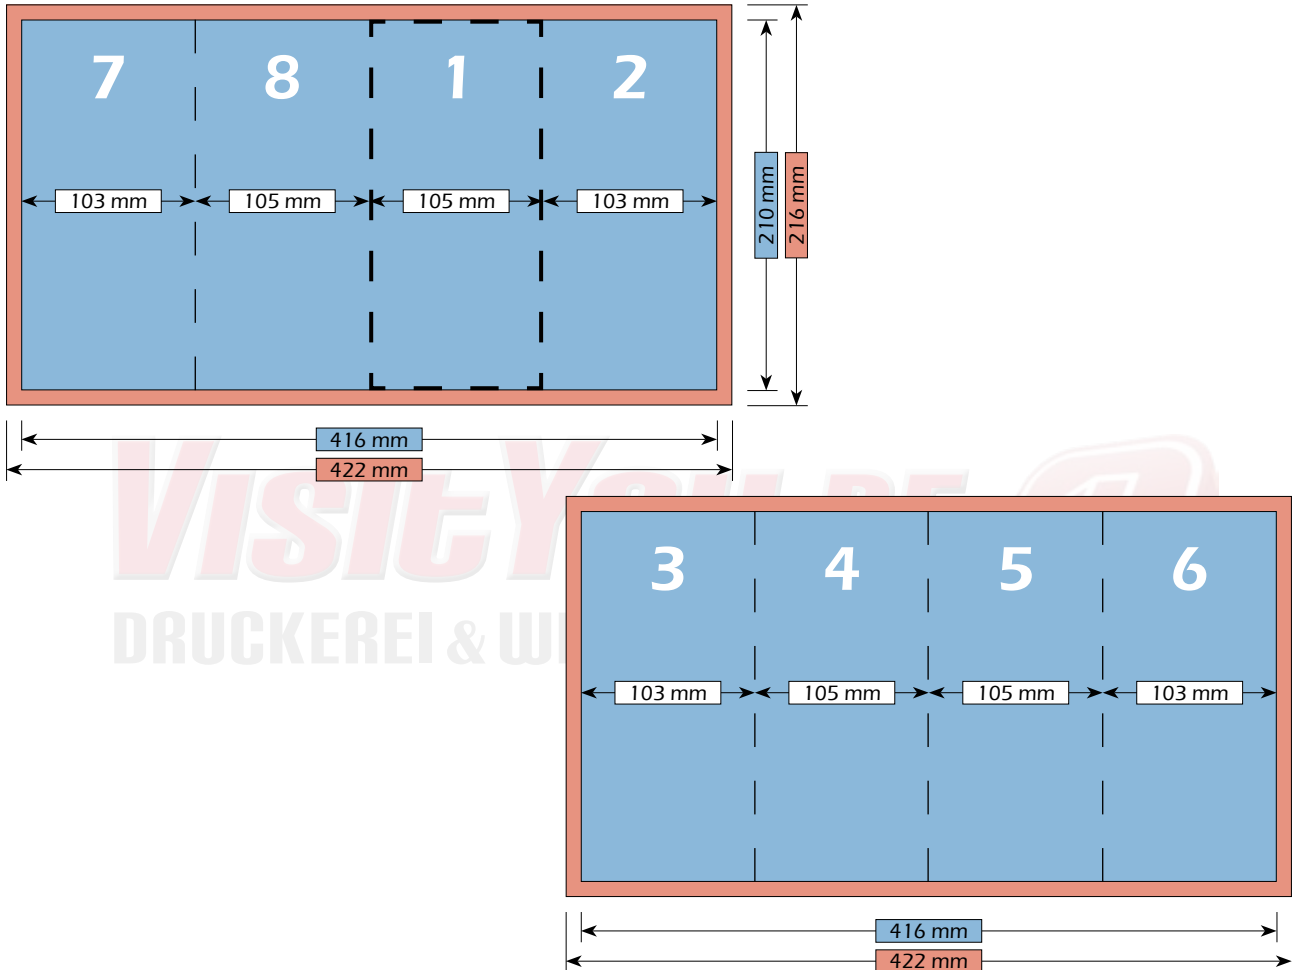

Maße

Bruttoformat (mit Beschnitt)
422 mm x 303 mm

Nettoformat (ohne Beschnitt)
416 mm x 297 mm

Endformat (nach dem Falzen)
105 mm x 297 mm

DRUCKEREI & WERBETECHNIK

Falzschema