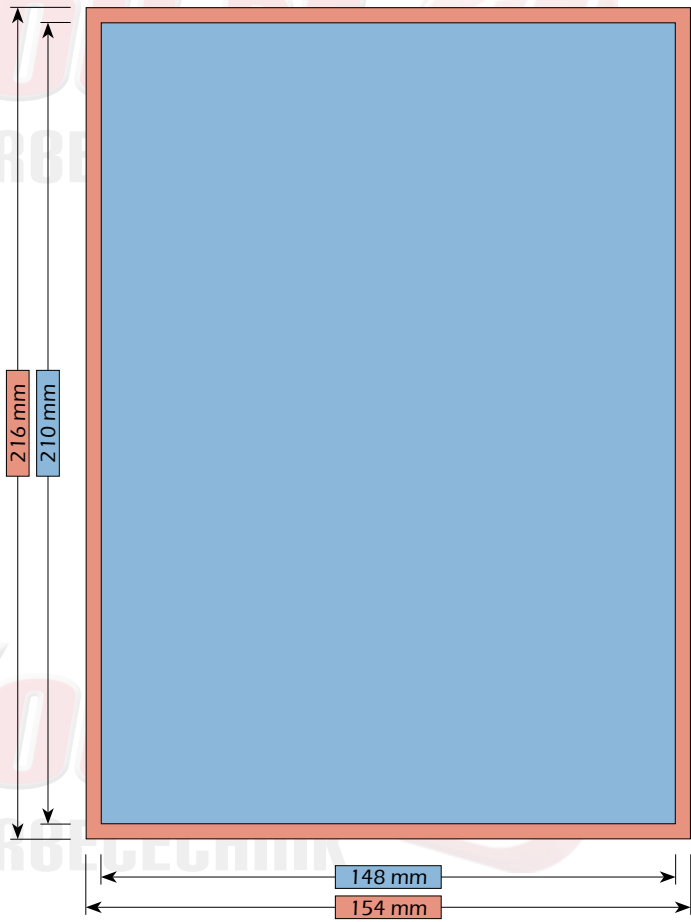

Maße

Bruttoformat (mit Beschnitt)  
426 mm x 600 mm

Nettoformat (ohne Beschnitt)  
420 mm x 594 mm

Darstellungen und Abbildungen sind nicht maßstabgetreu!

**DIN A2 lang | 297 mm x 840 mm**

Maße

Bruttoformat (mit Beschnitt)  
303 mm x 846 mm

Nettoformat (ohne Beschnitt)  
297 mm x 840 mm

Maße

Bruttoformat (mit Beschnitt)  
303 mm x 426 mm

Nettoformat (ohne Beschnitt)  
297 mm x 420 mm

**DIN A4 | 210 mm x 297 mm**

Maße

Bruttoformat (mit Beschnitt)  
216 mm x 303 mm

Nettoformat (ohne Beschnitt)  
210 mm x 297 mm

**DIN A5 | 148 mm x 210 mm**

Maße

Bruttoformat (mit Beschnitt)  
154 mm x 216 mm

Nettoformat (ohne Beschnitt)  
148 mm x 210 mm

**DIN A5 lang | 105 mm x 297 mm**

Maße

Bruttoformat (mit Beschnitt)  
111 mm x 303 mm

Nettoformat (ohne Beschnitt)  
105 mm x 297 mm

DIN lang | 98 mm x 210 mm

Maße

Bruttoformat (mit Beschnitt)  
104 x 216

Nettoformat (ohne Beschnitt)  
98 x 210