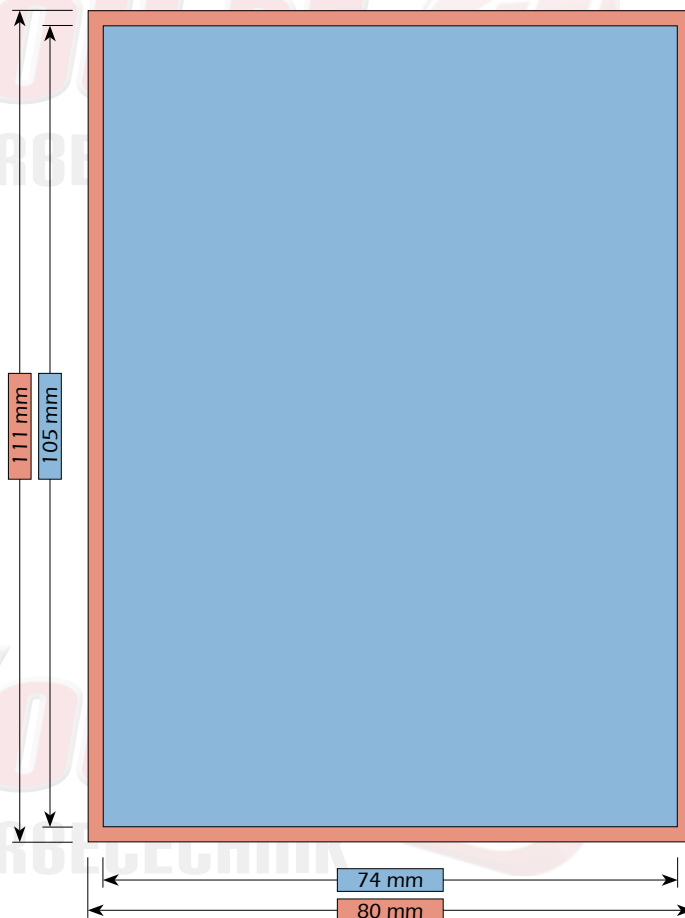

Nettoformat (ohne Beschnitt)  
210 mm x 297 mm

**DIN A5 | 148 mm x 210 mm**

Maße

Bruttoformat (mit Beschnitt)  
154 mm x 216 mm

Nettoformat (ohne Beschnitt)  
148 mm x 210 mm

**DIN A5 lang | 105 mm x 297 mm**

Maße

Bruttoformat (mit Beschnitt)  
111 mm x 303 mm

Nettoformat (ohne Beschnitt)  
105 mm x 297 mm

DIN lang | 98 mm x 210 mm

Maße

Bruttoformat (mit Beschnitt)  
104 x 216

Nettoformat (ohne Beschnitt)  
98 x 210

VisitYou.DE  
DRUCKEREI & WERBETECHNIK

**DIN A6 | 105 mm x 148 mm**

Maße

Bruttoformat (mit Beschnitt)  
111 mm x 154 mm

Nettoformat (ohne Beschnitt)  
105 mm x 148 mm

DIN A7 | 74 mm x 105 mm

Maße

Bruttoformat (mit Beschnitt)  
80 mm x 111 mm

Nettoformat (ohne Beschnitt)  
74 mm x 105 mm

DIN A7 lang | 52,5 mm x 148 mm

Maße

Bruttoformat (mit Beschnitt)  
58,5 mm x 154 mm

Nettoformat (ohne Beschnitt)  
52,5 mm x 148 mm

**DIN A8 | 52,5 mm x 74 mm**