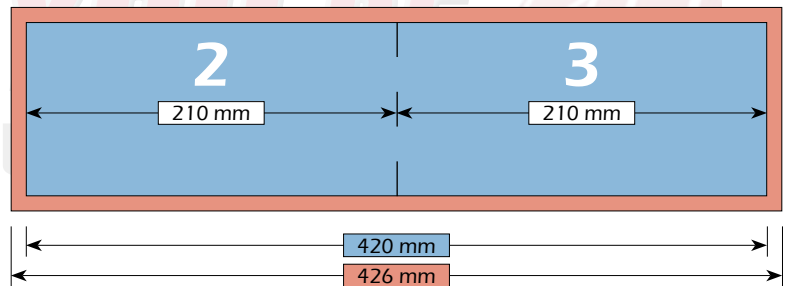

Maße

Bruttoformat (mit Beschnitt)
426 mm x 104 mm

Nettoformat (ohne Beschnitt)
420 mm x 98 mm

Endformat (nach dem Falzen)
210 mm x 98 mm