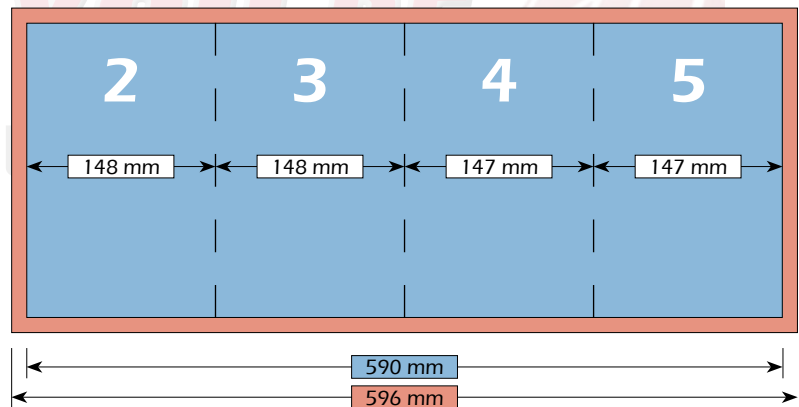

Maße

Bruttoformat (mit Beschnitt)  
450 mm x 216 mm

Nettoformat (ohne Beschnitt)  
444 mm x 210 mm

Endformat (nach dem Falzen)  
148 mm x 210 mm

Falzschema

Maße

Bruttoformat (mit Beschnitt)  
595 mm x 216 mm

Nettoformat (ohne Beschnitt)  
589 mm x 210 mm

Endformat (nach dem Falzen)  
148 mm x 210 mm

DRUCKEREI & WERBETECHNIK

Visit You .DE  
DRUCKEREI & WERBETECHNIK

Falzschema

Visit You .DE  
DRUCKEREI & WERBETECHNIK

Maße

Bruttoformat (mit Beschnitt)  
596 mm x 216 mm

Nettoformat (ohne Beschnitt)  
590 mm x 210 mm

Endformat (nach dem Falzen)  
148 mm x 210 mm

Falzschema

Maße

Bruttoformat (mit Beschnitt)  
592 mm x 216 mm