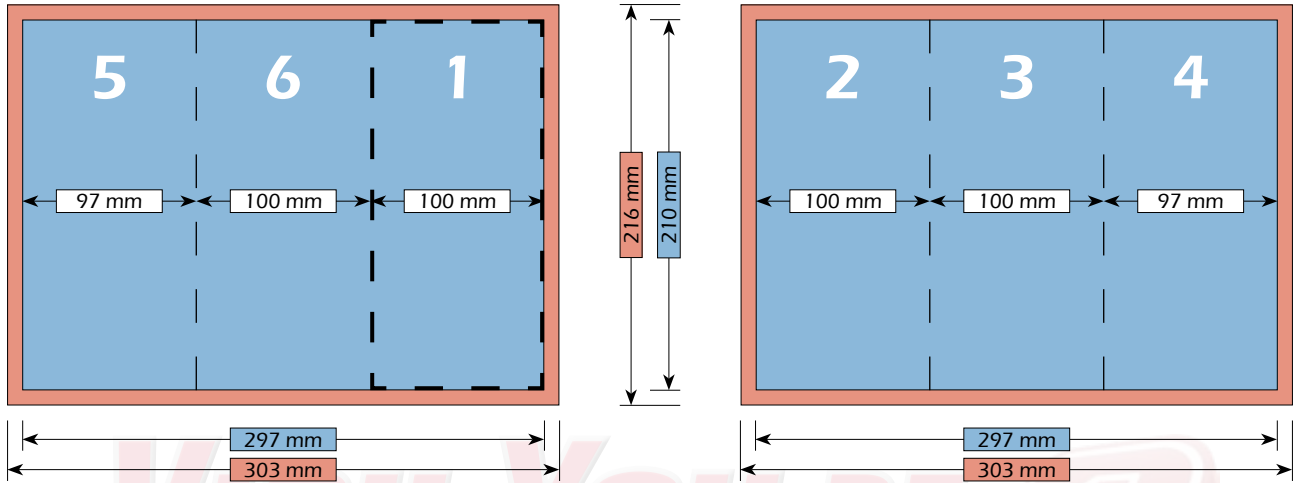

Endformat (nach dem Falzen)  
98 mm x 210 mm

Falzschema

Maße

Bruttoformat (mit Beschnitt)  
303 mm x 216 mm

Nettoformat (ohne Beschnitt)  
297 mm x 210 mm

Endformat (nach dem Falzen)  
100 mm x 210 mm

Falzschemata