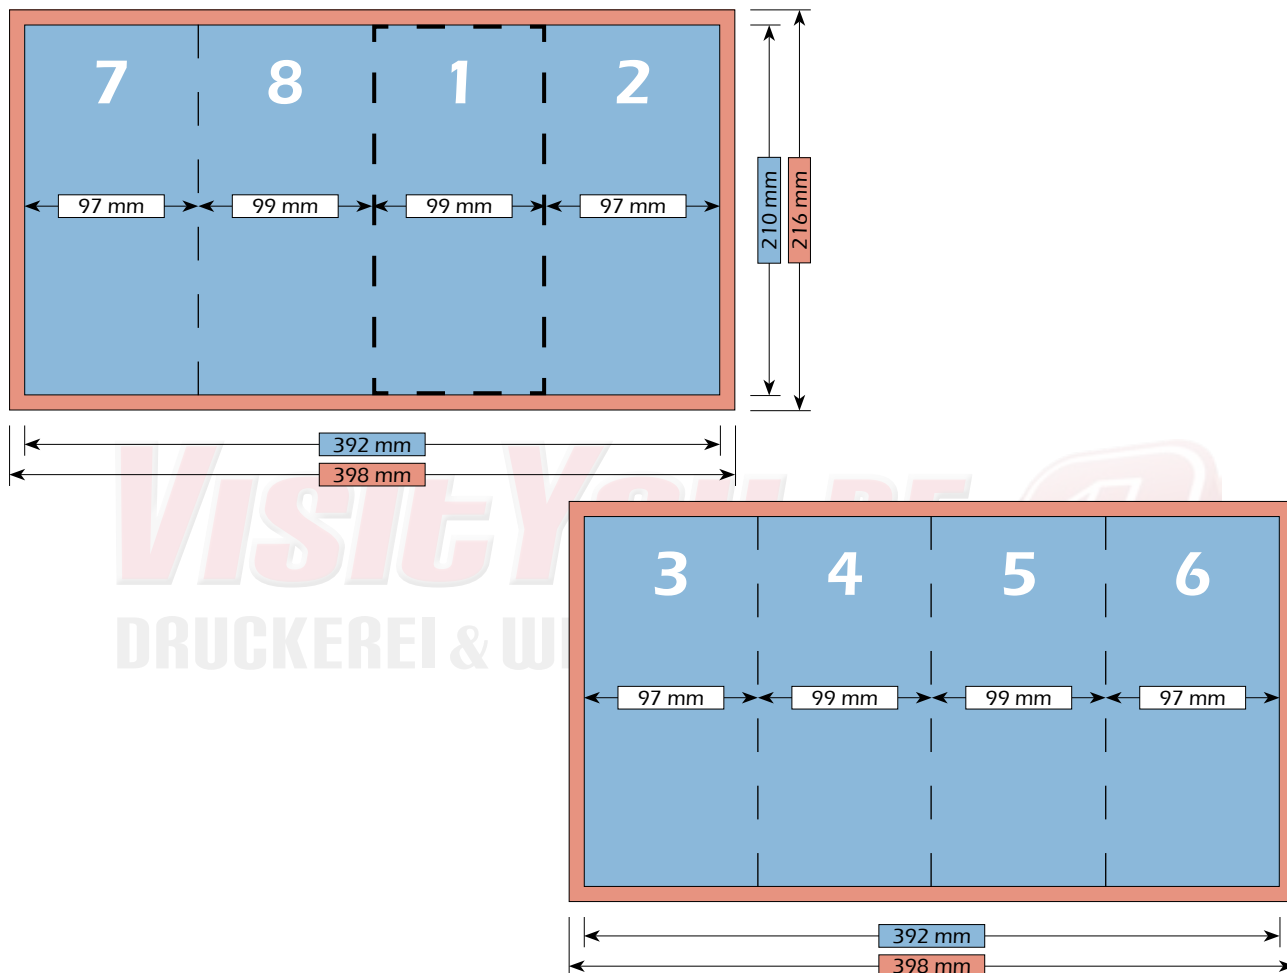

Maße

Bruttoformat (mit Beschnitt)
398 mm x 216 mm

Nettoformat (ohne Beschnitt)
392 mm x 210 mm

Endformat (nach dem Falzen)
99 mm x 210 mm

DRUCKEREI & WERBETECHNIK

Falzschema