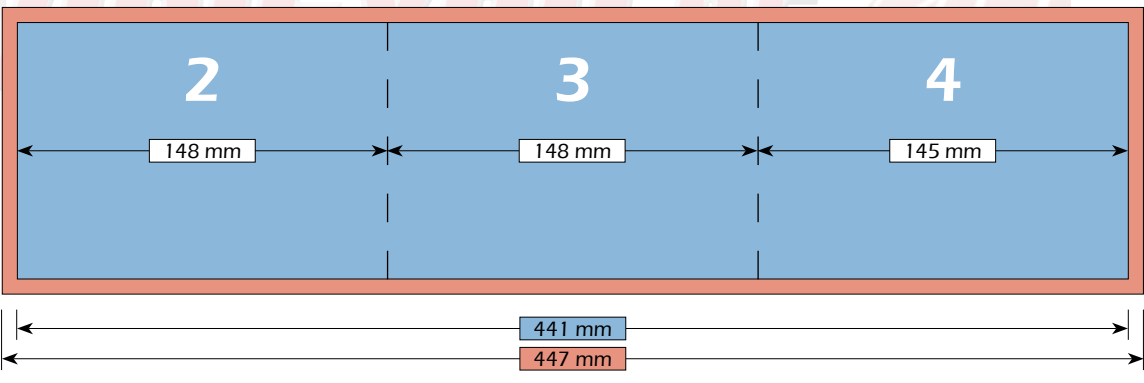

VisitYou.DE  
DRUCKEREI & WERBETECHNIK

Maße

Bruttoformat (mit Beschnitt)  
447 mm x 105 mm

Nettoformat (ohne Beschnitt)  
441 mm x 105 mm

Endformat (nach dem Falzen)  
148 mm x 105 mm

DRUCKEREI & WERBETECHNIK