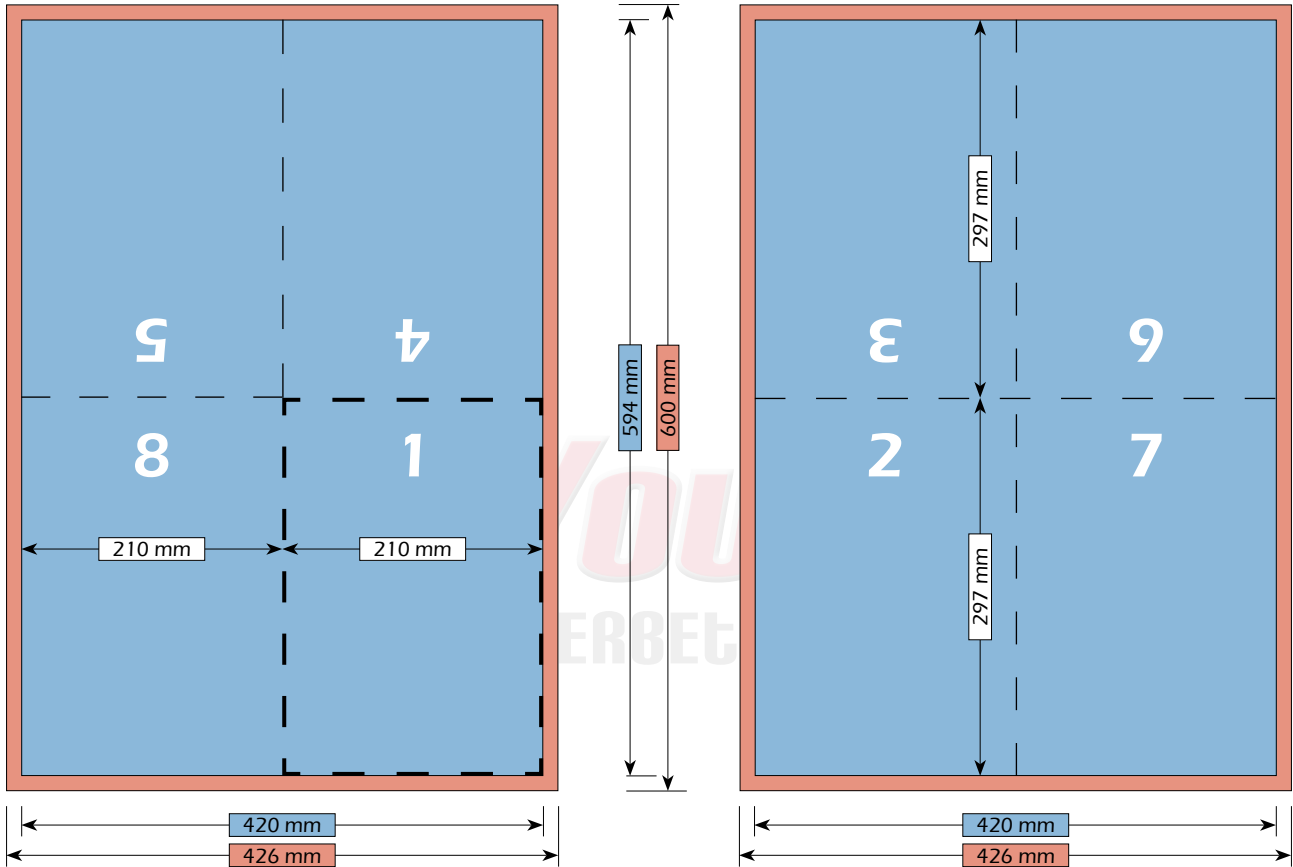

Maße

Bruttoformat (mit Beschnitt)
426 mm x 600 mm

Nettoformat (ohne Beschnitt)
420 mm x 594 mm

Endformat (nach dem Falzen)
210 mm x 297 mm

DRUCKEREI & WERBETECHNIK