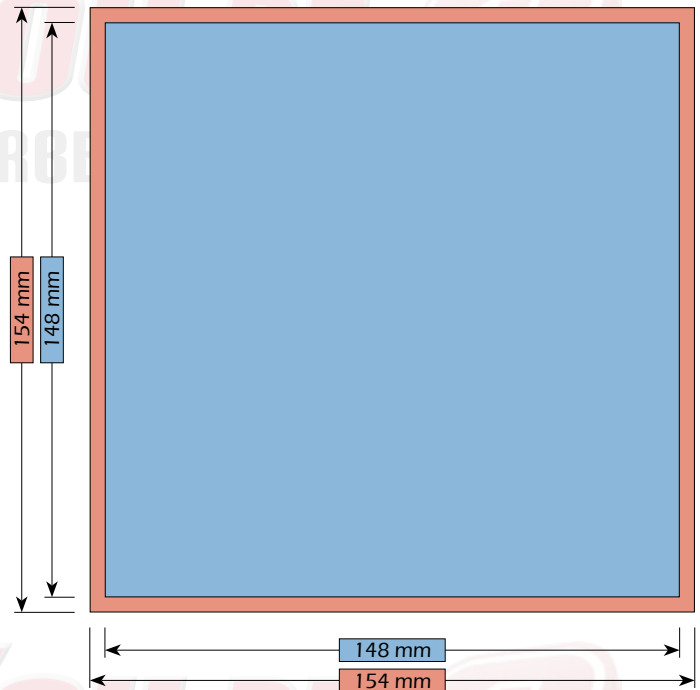

VisitYou.DE  
DRUCKEREI & WERBETECHNIK

**DIN A6 | 105 mm x 148 mm**

Maße

Bruttoformat (mit Beschnitt)  
111 mm x 154 mm

Nettoformat (ohne Beschnitt)  
105 mm x 148 mm

DIN A7 | 74 mm x 105 mm

Maße

Bruttoformat (mit Beschnitt)  
80 mm x 111 mm

Nettoformat (ohne Beschnitt)  
74 mm x 105 mm

DIN A7 lang | 52,5 mm x 148 mm

Maße

Bruttoformat (mit Beschnitt)  
58,5 mm x 154 mm

Nettoformat (ohne Beschnitt)  
52,5 mm x 148 mm

**DIN A8 | 52,5 mm x 74 mm**

Maße

Bruttoformat (mit Beschnitt)  
58,5 mm x 80 mm

Nettoformat (ohne Beschnitt)  
52,5 mm x 74 mm

**Quadrat klein | 98 mm x 98 mm**

Maße

Bruttoformat (mit Beschnitt)  
104 mm x 104 mm

Nettoformat (ohne Beschnitt)  
98 mm x 98 mm

**Quadrat groß | 148 mm x 148 mm**

Maße

Bruttoformat (mit Beschnitt)  
154 mm x 154 mm

Nettoformat (ohne Beschnitt)  
148 mm x 148 mm

**Quadrat XXL | 210 mm x 210 mm**

Maße

Bruttoformat (mit Beschnitt)  
216 mm x 216 mm