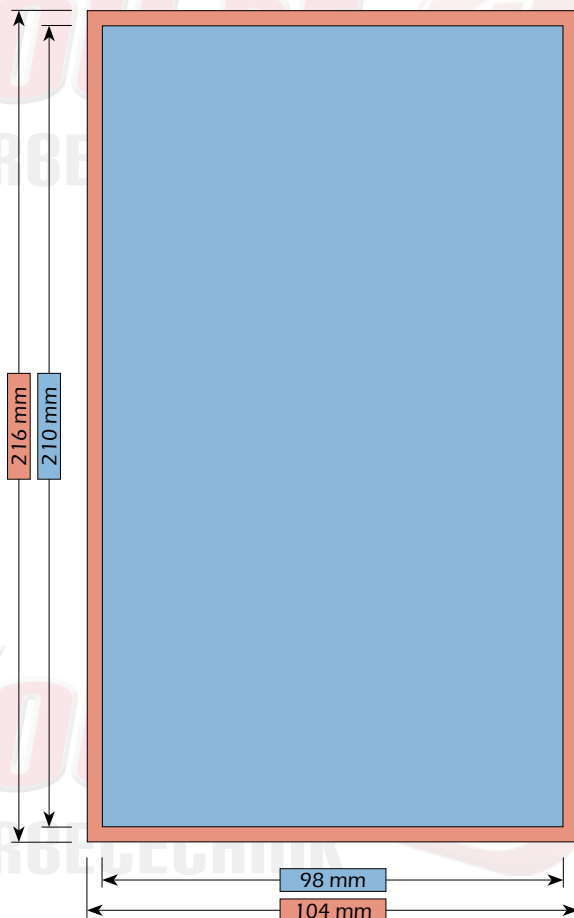

Nettoformat (ohne Beschnitt)  
297 mm x 840 mm

Maße

Bruttoformat (mit Beschnitt)  
303 mm x 426 mm

Nettoformat (ohne Beschnitt)  
297 mm x 420 mm

**DIN A4 | 210 mm x 297 mm**

Maße

Bruttoformat (mit Beschnitt)  
216 mm x 303 mm

Nettoformat (ohne Beschnitt)  
210 mm x 297 mm

**DIN A5 | 148 mm x 210 mm**

Maße

Bruttoformat (mit Beschnitt)  
154 mm x 216 mm

Nettoformat (ohne Beschnitt)  
148 mm x 210 mm

**DIN A5 lang | 105 mm x 297 mm**

Maße

Bruttoformat (mit Beschnitt)  
111 mm x 303 mm

Nettoformat (ohne Beschnitt)  
105 mm x 297 mm

DIN lang | 98 mm x 210 mm

Maße

Bruttoformat (mit Beschnitt)  
104 x 216

Nettoformat (ohne Beschnitt)  
98 x 210

VisitYou.DE  
DRUCKEREI & WERBETECHNIK

**DIN A6 | 105 mm x 148 mm**

Maße

Bruttoformat (mit Beschnitt)  
111 mm x 154 mm

Nettoformat (ohne Beschnitt)  
105 mm x 148 mm

DIN A7 | 74 mm x 105 mm

Maße

Bruttoformat (mit Beschnitt)  
80 mm x 111 mm