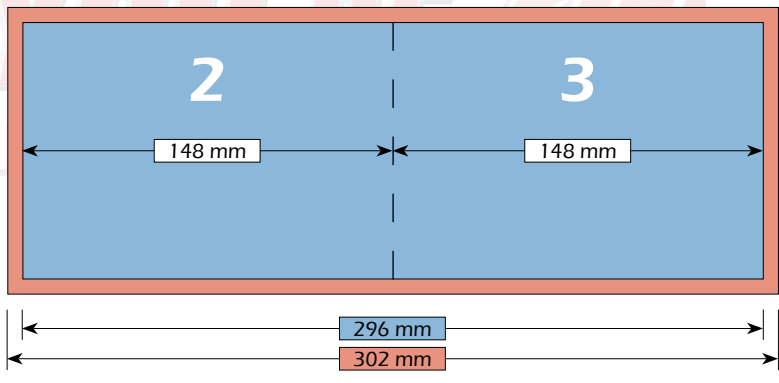

VisitYou.DE
DRUCKEREI & WERBETECHNIK