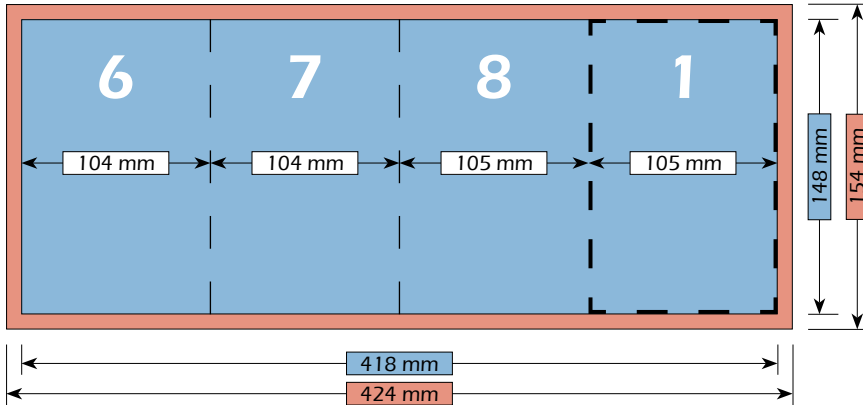

Nettoformat (ohne Beschnitt)  
315 mm x 148 mm

Endformat (nach dem Falzen)  
105 mm x 148 mm

DRUCKEREI & WERBETECHNIK

**VISITYOU.DE**  
DRUCKEREI & WERBETECHNIK

Falzschema

Maße

Bruttoformat (mit Beschnitt)  
422 mm x 154 mm

Nettoformat (ohne Beschnitt)  
416 mm x 148 mm

Endformat (nach dem Falzen)  
105 mm x 148 mm

Falzschema

Maße

Bruttoformat (mit Beschnitt)  
424 mm x 154 mm

Nettoformat (ohne Beschnitt)  
418 mm x 148 mm

Endformat (nach dem Falzen)  
105 mm x 148 mm