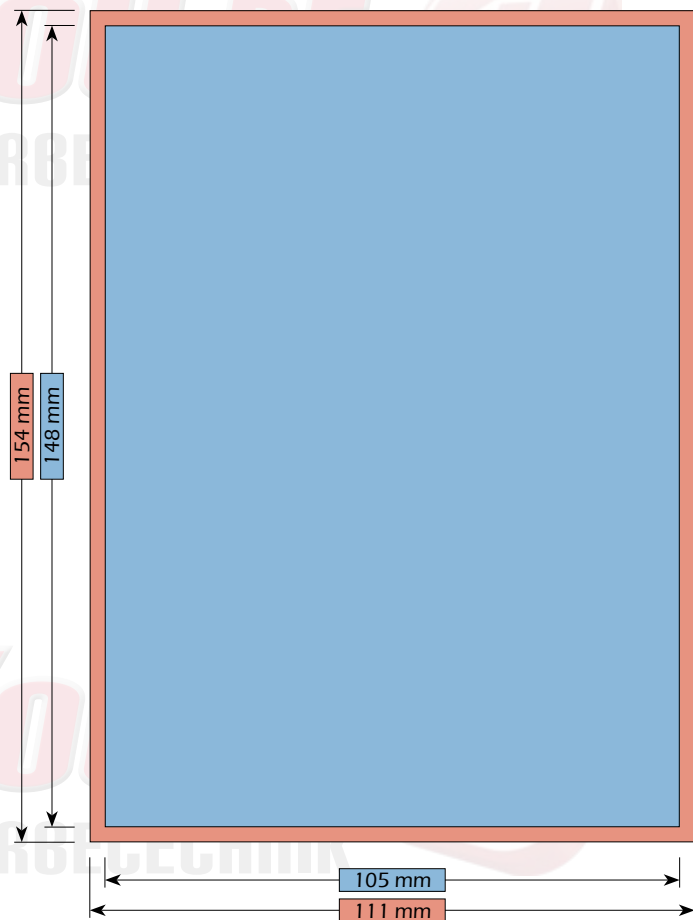

Maße

Bruttoformat (mit Beschnitt)  
111 mm x 303 mm

Nettoformat (ohne Beschnitt)  
105 mm x 297 mm

DIN lang | 98 mm x 210 mm

Maße

Bruttoformat (mit Beschnitt)  
104 x 216

Nettoformat (ohne Beschnitt)  
98 x 210

VisitYou  
DRUCKEREI & WERBETECHNIK

VisitYou.DE  
DRUCKEREI & WERBETECHNIK

DIN lang extra | 105 mm x 210 mm

Maße

Bruttoformat (mit Beschnitt)  
111 x 216

Nettoformat (ohne Beschnitt)  
105 x 210

VisitYou  
DRUCKEREI & WERBETECHNIK

VisitYou.DE  
DRUCKEREI & WERBETECHNIK

**DIN A6 | 105 mm x 148 mm**

Maße

Bruttoformat (mit Beschnitt)  
111 mm x 154 mm

Nettoformat (ohne Beschnitt)  
105 mm x 148 mm

DIN A7 | 74 mm x 105 mm

Maße

Bruttoformat (mit Beschnitt)  
80 mm x 111 mm

Nettoformat (ohne Beschnitt)  
74 mm x 105 mm

DIN A7 lang | 52,5 mm x 148 mm

Maße

Bruttoformat (mit Beschnitt)  
58,5 mm x 154 mm

Nettoformat (ohne Beschnitt)  
52,5 mm x 148 mm

**DIN A8 | 52,5 mm x 74 mm**