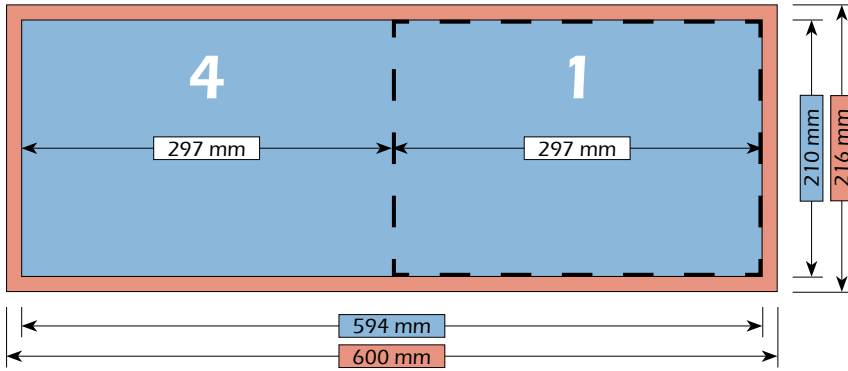

Nettoformat (ohne Beschnitt)  
420 mm x 594 mm

Endformat (nach dem Falzen)  
210 mm x 297 mm

DRUCKEREI & WERBETECHNIK

Falzschema

Maße

Bruttoformat (mit Beschnitt)  
600 mm x 216 mm

Nettoformat (ohne Beschnitt)  
594 mm x 210 mm

Endformat (nach dem Falzen)  
297 mm x 210 mm

Falzschema

Maße

Bruttoformat (mit Beschnitt)  
302 mm x 216 mm

Nettoformat (ohne Beschnitt)  
296 mm x 210 mm

Endformat (nach dem Falzen)  
148 mm x 210 mm

Falzschema