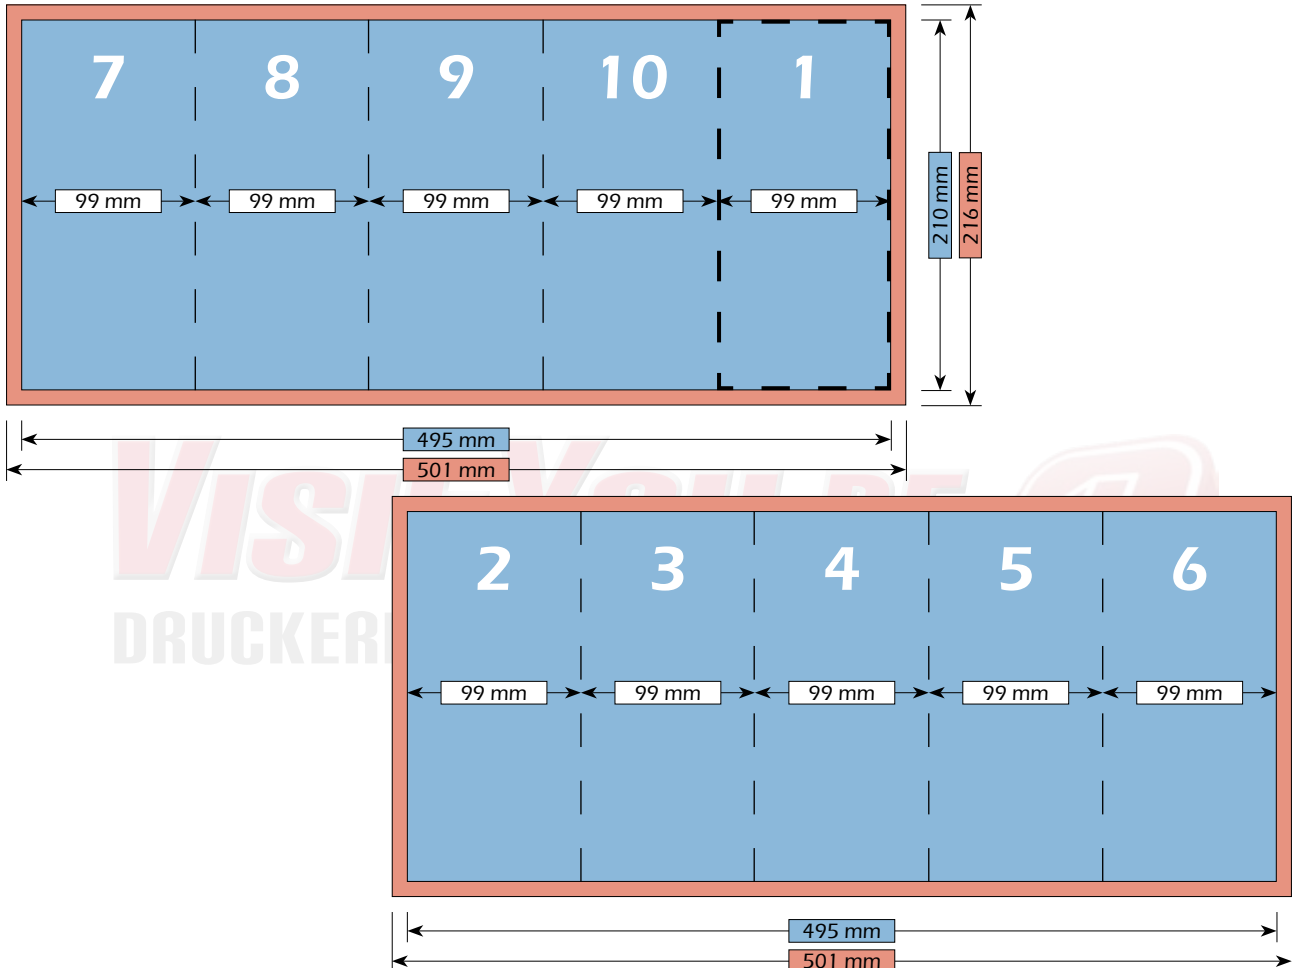

Maße

Bruttoformat (mit Beschnitt)
501 mm x 216 mm

Nettoformat (ohne Beschnitt)
495 mm x 210 mm

Endformat (nach dem Falzen)
99 mm x 210 mm

Falzschemata