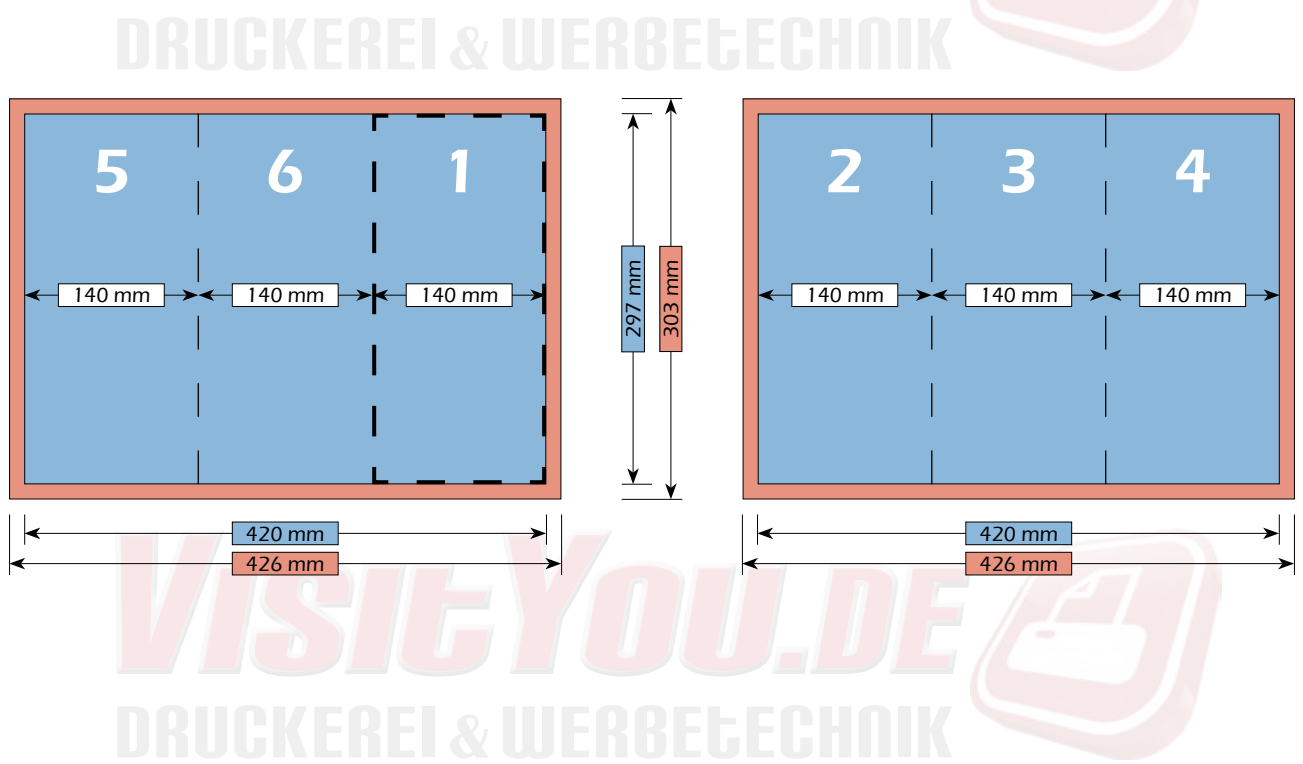

Maße

Bruttoformat (mit Beschnitt)
426 mm x 303 mm

Nettoformat (ohne Beschnitt)
420 mm x 297 mm

Endformat (nach dem Falzen)
140 mm x 297 mm