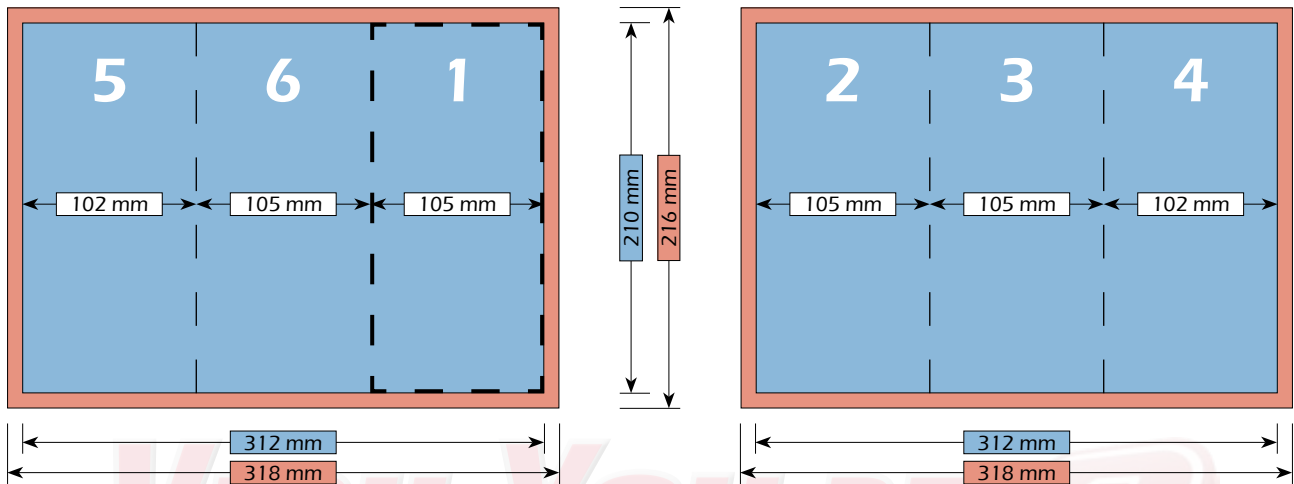

Maße

Bruttoformat (mit Beschnitt)
318 mm x 216 mm

Nettoformat (ohne Beschnitt)
312 mm x 210 mm

Endformat (nach dem Falzen)
105 mm x 210 mm