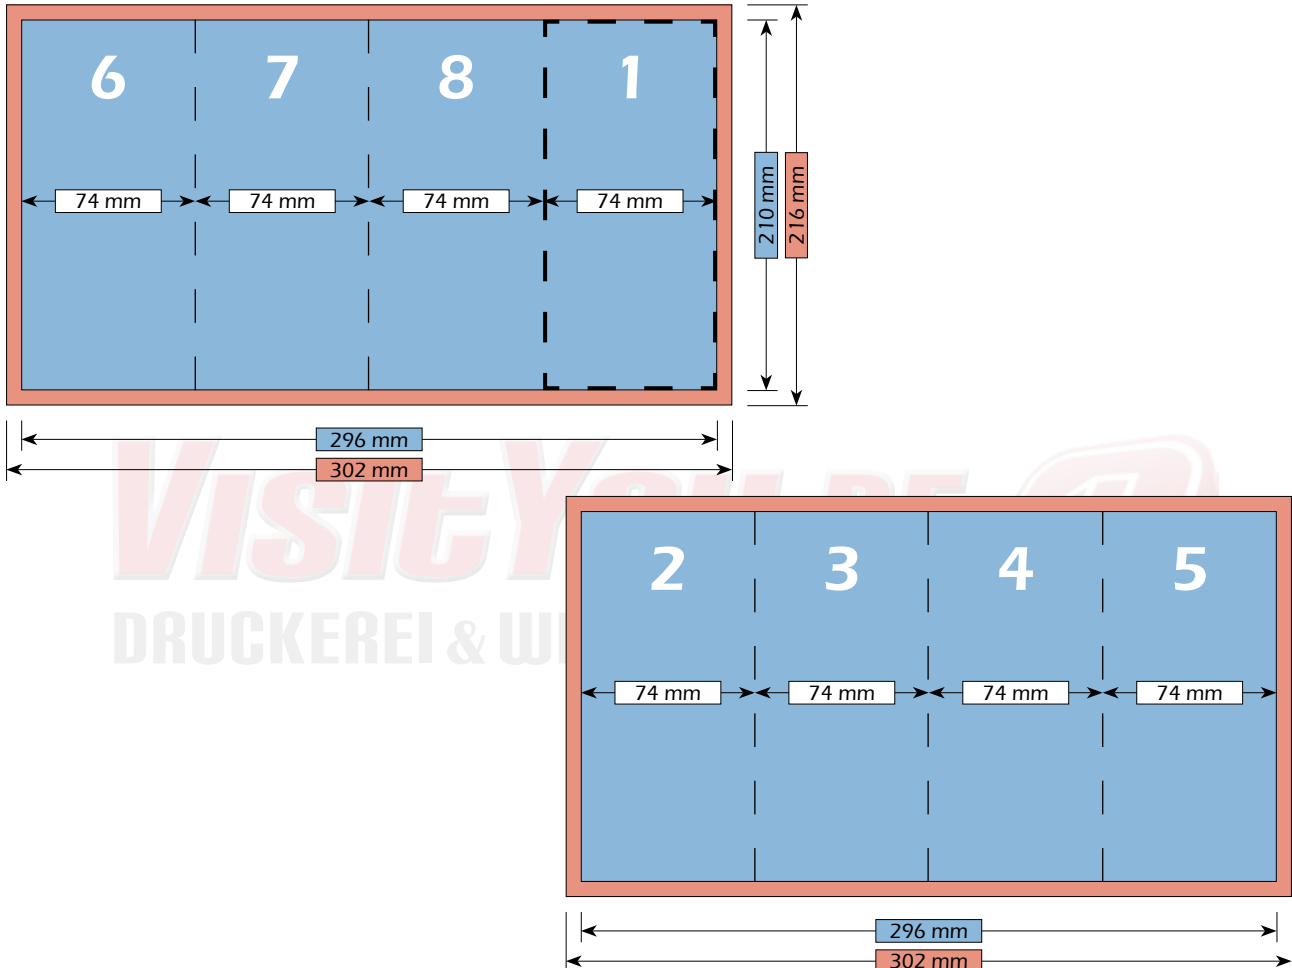

DRUCKEREI & WERBETECHNIK

Falzschemata

VISITYOU.DE  
DRUCKEREI & WERBETECHNIK

Maße

Bruttoformat (mit Beschnitt)  
302 mm x 216 mm

Nettoformat (ohne Beschnitt)  
296 mm x 210 mm

Endformat (nach dem Falzen)  
74 mm x 210 mm