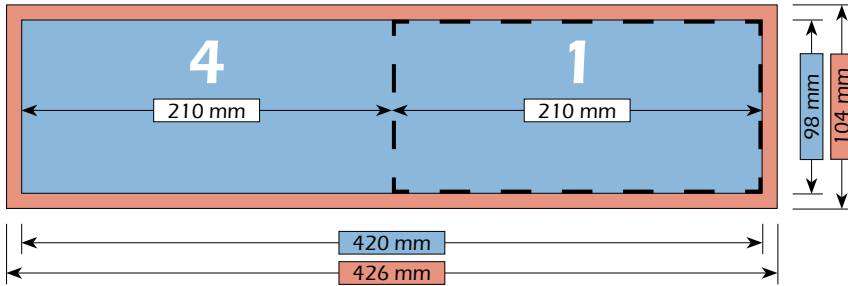

Maße

Bruttoformat (mit Beschnitt)
426 mm x 104 mm

Nettoformat (ohne Beschnitt)
420 mm x 98 mm

Endformat (nach dem Falzen)
210 mm x 98 mm