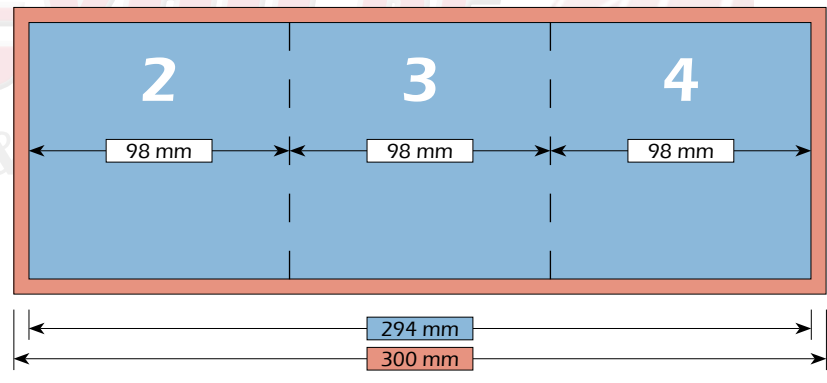

Quadrat klein | 6-Seiter | 2-Bruch-ZickZackFalz | 98 mm x 98 mm

Maße

Bruttoformat (mit Beschnitt)
300 mm x 104 mm

Nettoformat (ohne Beschnitt)
294 mm x 98 mm

Endformat (nach dem Falzen)
98 mm x 98 mm