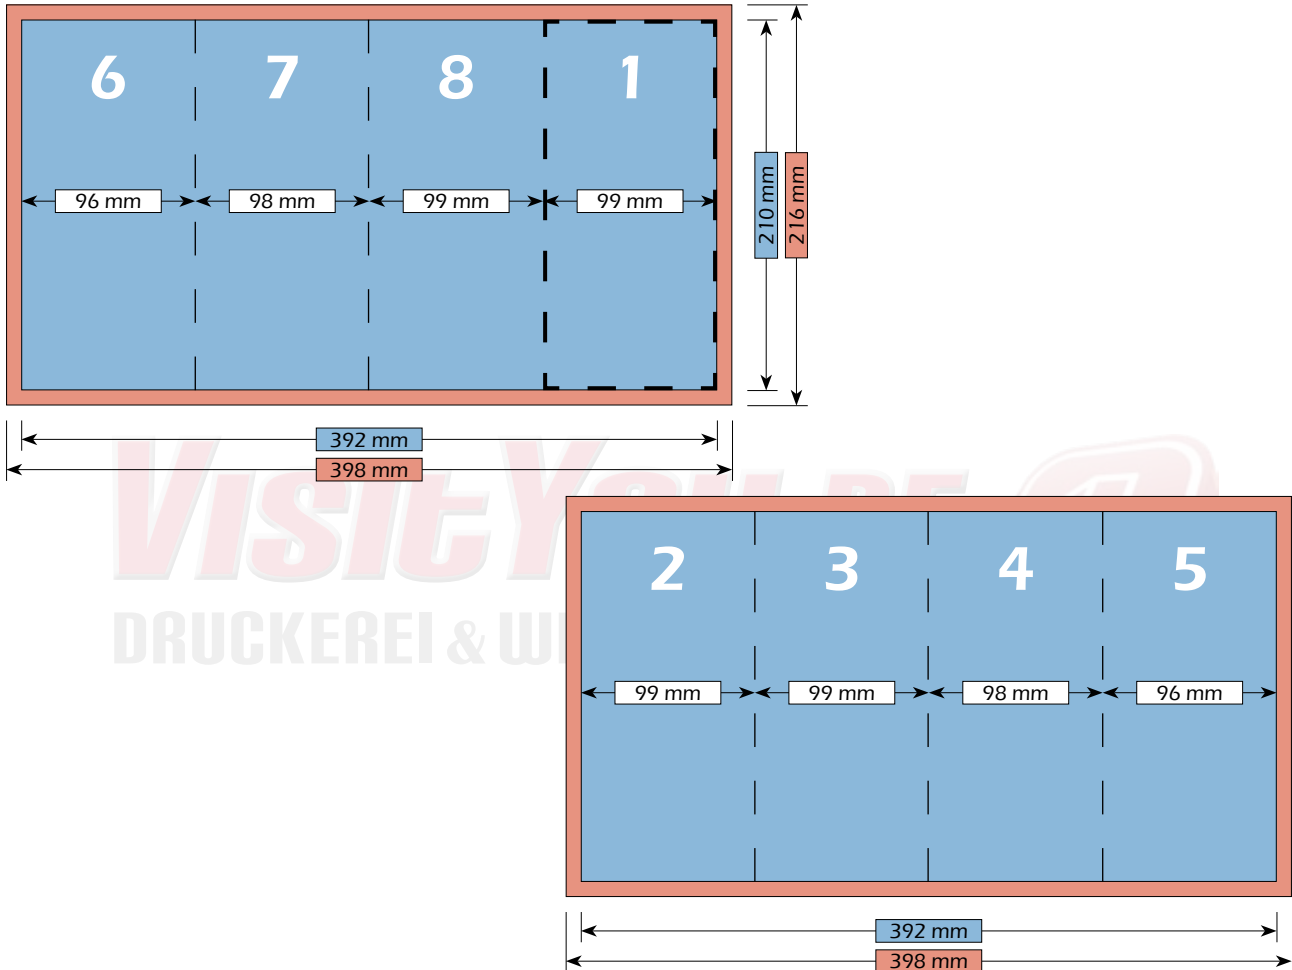

Nettoformat (ohne Beschnitt)  
392 mm x 210 mm

Endformat (nach dem Falzen)  
99 mm x 210 mm

DRUCKEREI & WERBETECHNIK

Falzschema

VISITYOU.DE  
DRUCKEREI & WERBETECHNIK

Maße

Bruttoformat (mit Beschnitt)  
400 mm x 216 mm