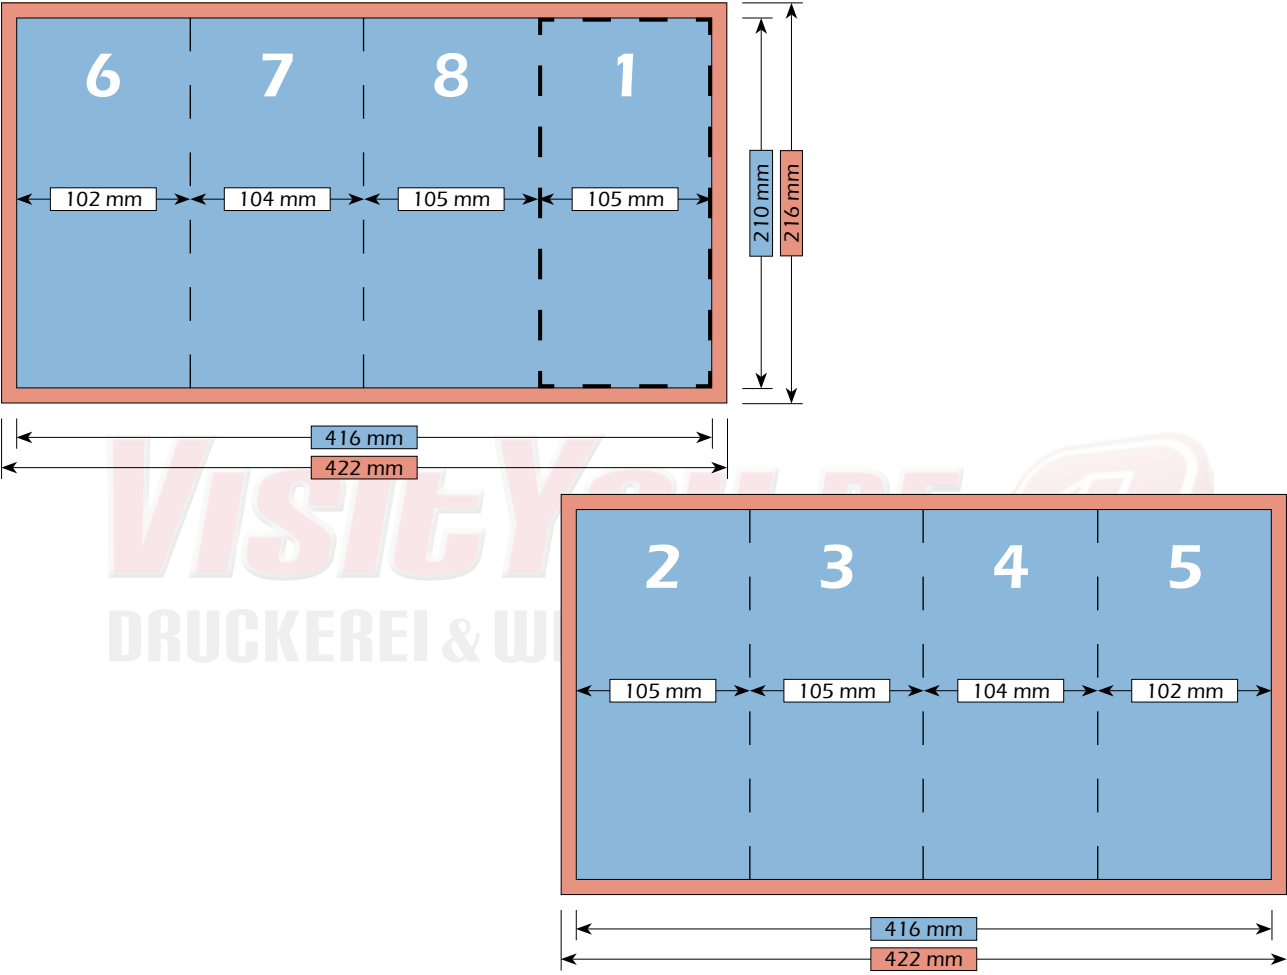

Falzschemata

Maße

Bruttoformat (mit Beschnitt)  
422 mm x 216 mm

Nettoformat (ohne Beschnitt)  
416 mm x 210 mm

Endformat (nach dem Falzen)  
105 mm x 210 mm

DRUCKEREI & WERBETECHNIK

Falzschema

VISITYOU.DE  
DRUCKEREI & WERBETECHNIK