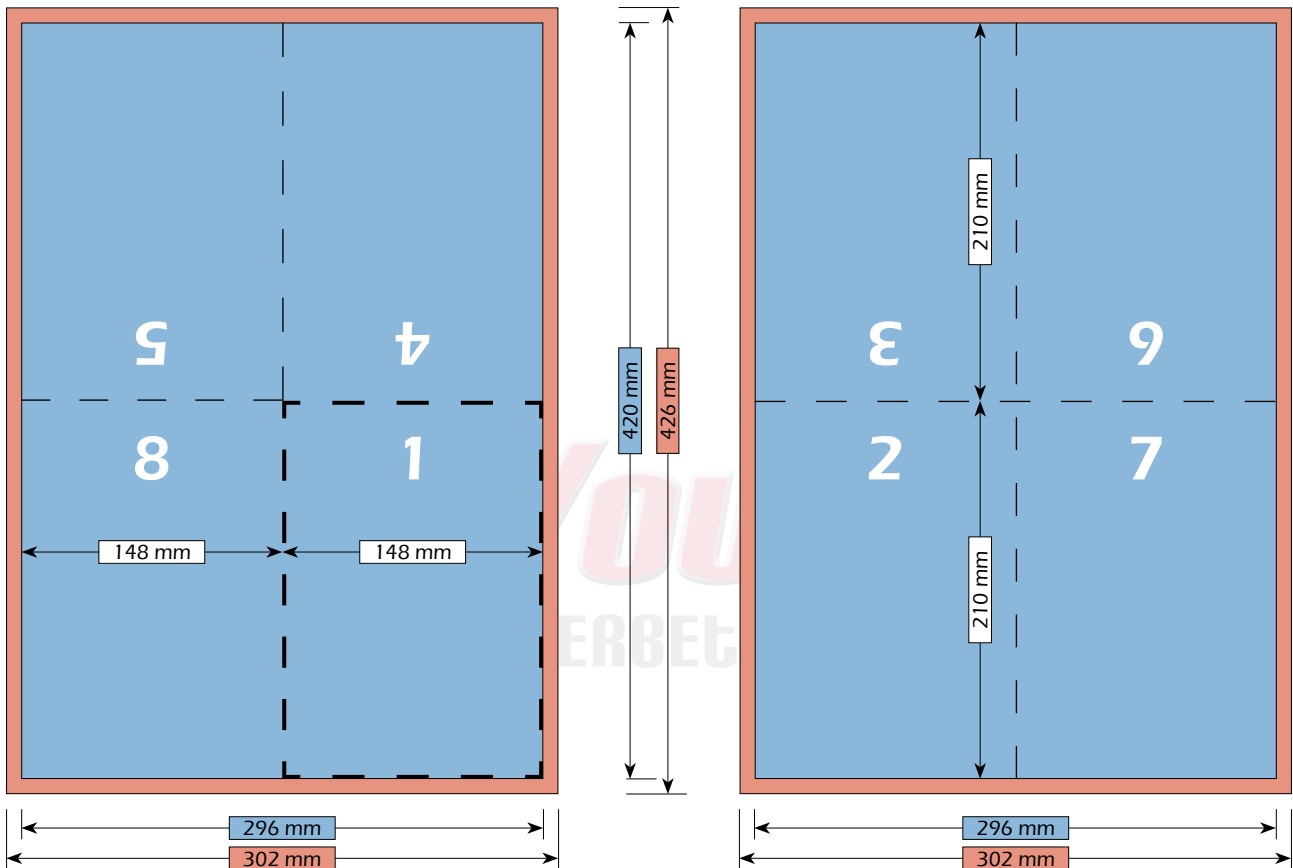

Maße

Bruttoformat (mit Beschnitt)
302 mm x 426 mm

Nettoformat (ohne Beschnitt)
296 mm x 420 mm

Endformat (nach dem Falzen)
148 mm x 210 mm

DRUCKEREI & WERBETECHNIK