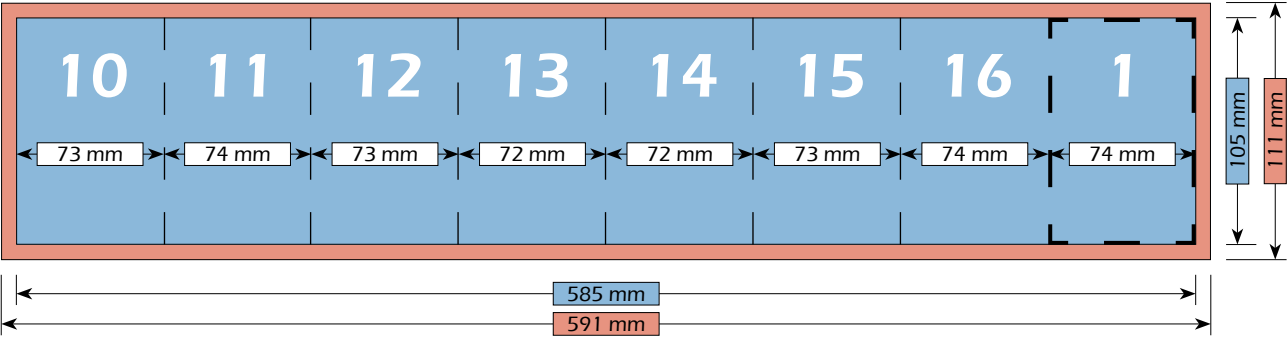

Maße

Bruttoformat (mit Beschnitt)
591 mm x 111 mm

Nettoformat (ohne Beschnitt)
585 mm x 105 mm

Endformat (nach dem Falzen)
74 mm x 105 mm