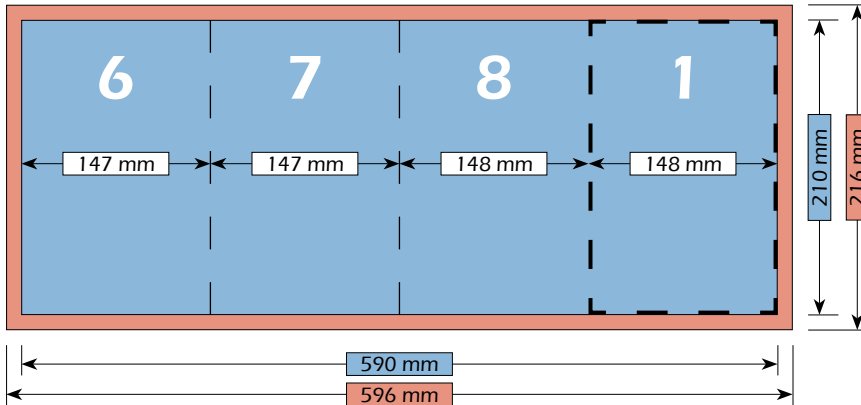

Maße

Bruttoformat (mit Beschnitt)  
450 mm x 216 mm

Nettoformat (ohne Beschnitt)  
444 mm x 210 mm

Endformat (nach dem Falzen)  
148 mm x 210 mm

Falzschema

Maße

Bruttoformat (mit Beschnitt)  
595 mm x 216 mm

Nettoformat (ohne Beschnitt)  
589 mm x 210 mm

Endformat (nach dem Falzen)  
148 mm x 210 mm

DRUCKEREI & WERBETECHNIK

Visit You .DE  
DRUCKEREI & WERBETECHNIK

Falzschema

Visit You .DE  
DRUCKEREI & WERBETECHNIK

Maße

Bruttoformat (mit Beschnitt)  
596 mm x 216 mm

Nettoformat (ohne Beschnitt)  
590 mm x 210 mm

Endformat (nach dem Falzen)  
148 mm x 210 mm

Falzschema

Maße

Bruttoformat (mit Beschnitt)  
592 mm x 216 mm