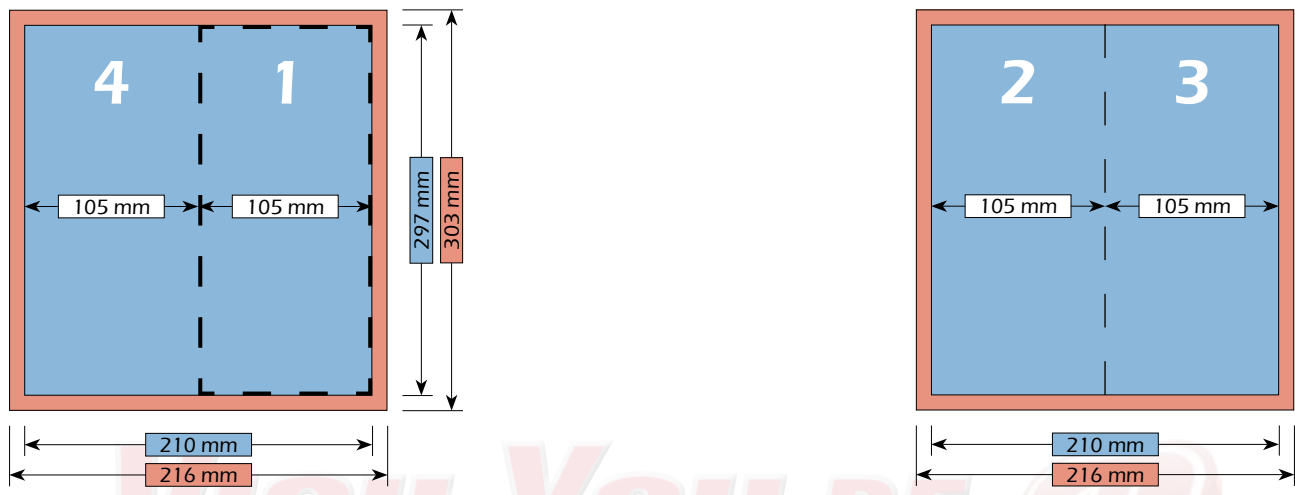

Maße

Bruttoformat (mit Beschnitt)
216 mm x 303 mm

Nettoformat (ohne Beschnitt)
210 mm x 297 mm

Endformat (nach dem Falzen)
105 mm x 297 mm