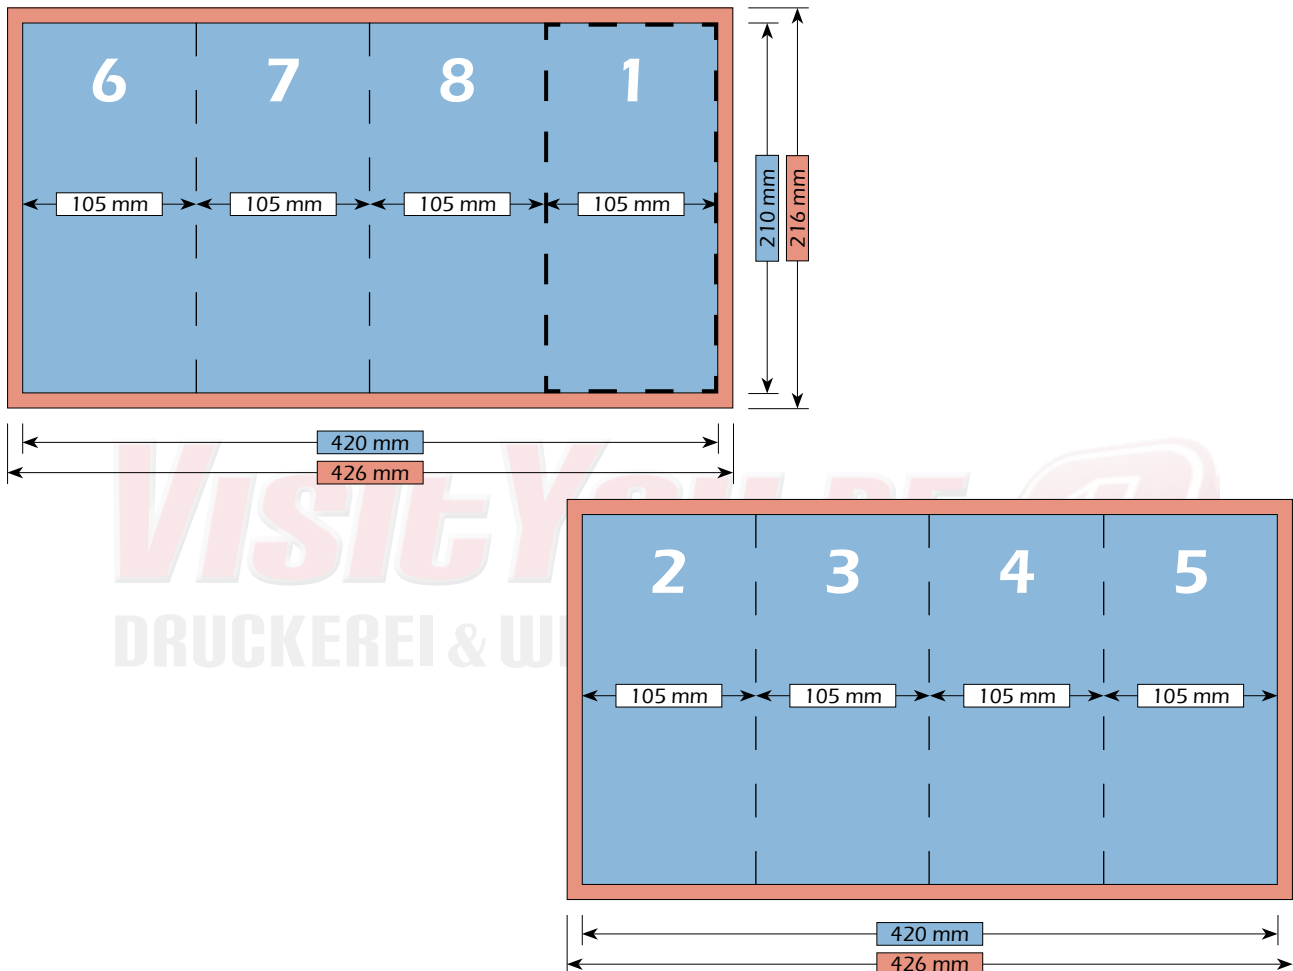

Maße

Bruttoformat (mit Beschnitt)
426 mm x 216 mm

Nettoformat (ohne Beschnitt)
420 mm x 210 mm

Endformat (nach dem Falzen)
105 mm x 210 mm

Falzschemata