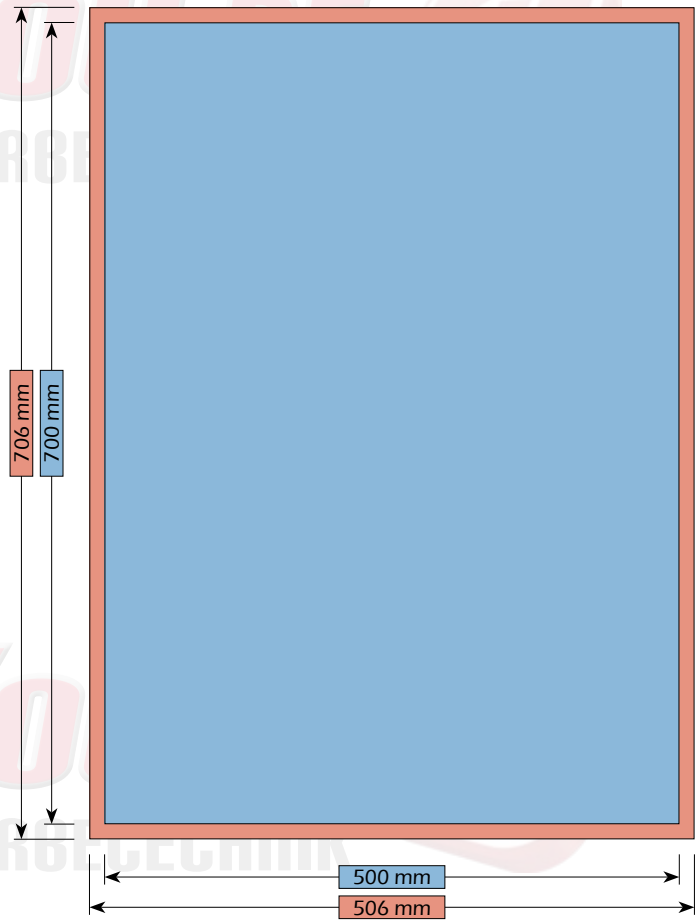

## Folder (= Faltblätter)

DIN A3 lang	ab hier	DIN lang hoch	ab hier
DIN A4 hoch	ab hier	DIN lang quer	ab hier
DIN A4 quer	ab hier	DIN A6 hoch	ab hier
DIN A5 hoch	ab hier	DIN A6 quer	ab hier
DIN A5 quer	ab hier	DIN A6 lang	ab hier
DIN A5 lang	ab hier	DIN A7 hoch	ab hier
DIN lang extra hoch	ab hier	Quadrat klein	ab hier
DIN lang extra quer	ab hier		

**Bitte beachten Sie auch die Hinweise zum Anlegen von Druckdaten auf der vorherigen Seite!**

**DIN B1 | 700 mm x 1000 mm**

Maße

Bruttoformat (mit Beschnitt)  
706 mm x 1006 mm

Nettoformat (ohne Beschnitt)  
700 mm x 1000 mm

**DIN A1 | 594 mm x 840 mm**

Maße

Bruttoformat (mit Beschnitt)  
600 mm x 846 mm

Nettoformat (ohne Beschnitt)  
594 mm x 840 mm

Maße

Bruttoformat (mit Beschnitt)  
506 mm x 706 mm

Nettoformat (ohne Beschnitt)  
500 mm x 700 mm

Maße

Bruttoformat (mit Beschnitt)  
426 mm x 600 mm

Nettoformat (ohne Beschnitt)  
420 mm x 594 mm

Darstellungen und Abbildungen sind nicht maßstabgetreu!

**DIN A2 lang | 297 mm x 840 mm**

Maße

Bruttoformat (mit Beschnitt)  
303 mm x 846 mm