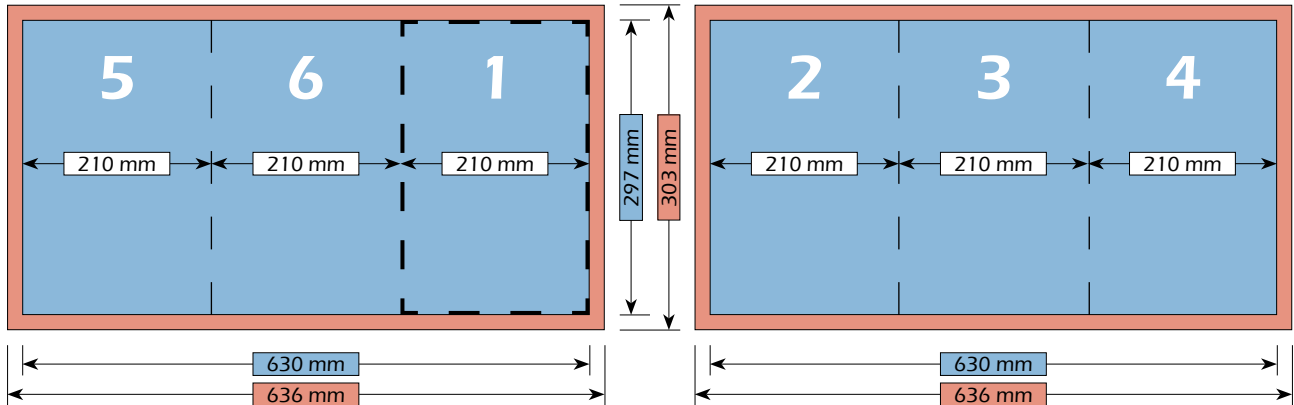

Falzschema

Maße

Bruttoformat (mit Beschnitt)  
636 mm x 303 mm

Nettoformat (ohne Beschnitt)  
630 mm x 297 mm

Endformat (nach dem Falzen)  
210 mm x 297 mm

Falzschema

Maße

Bruttoformat (mit Beschnitt)  
426 mm x 600 mm