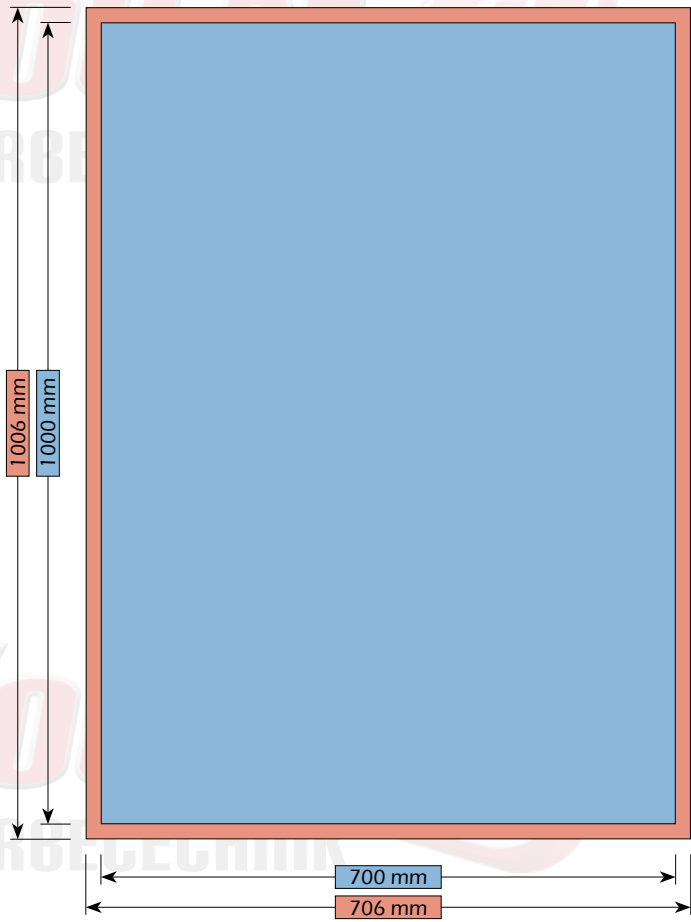

**Plakate | Flyer | Visitenkarten** (bitte Format anklicken, um zur entsprechenden Dokumentenseite zu gelangen)

DIN B1	DIN lang extra
DIN A1	DIN A6
DIN B2	DIN A7
DIN A2	DIN A7 lang
DIN A2 lang	DIN A8
DIN A3	Quadrat klein
DIN A4	Quadrat groß
DIN A5	Quadrat XXL
DIN A5 lang	Visitenkarte
DIN lang	Visitenkarte-Klappkarte

## Folder (= Faltblätter)

DIN A3 lang	ab hier	DIN lang hoch	ab hier
DIN A4 hoch	ab hier	DIN lang quer	ab hier
DIN A4 quer	ab hier	DIN A6 hoch	ab hier
DIN A5 hoch	ab hier	DIN A6 quer	ab hier
DIN A5 quer	ab hier	DIN A6 lang	ab hier
DIN A5 lang	ab hier	DIN A7 hoch	ab hier
DIN lang extra hoch	ab hier	Quadrat klein	ab hier
DIN lang extra quer	ab hier		

**Bitte beachten Sie auch die Hinweise zum Anlegen von Druckdaten auf der vorherigen Seite!**

**DIN B1 | 700 mm x 1000 mm**

Maße

Bruttoformat (mit Beschnitt)  
706 mm x 1006 mm

Nettoformat (ohne Beschnitt)  
700 mm x 1000 mm

**DIN A1 | 594 mm x 840 mm**

Maße

Bruttoformat (mit Beschnitt)  
600 mm x 846 mm

Nettoformat (ohne Beschnitt)  
594 mm x 840 mm

Maße

Bruttoformat (mit Beschnitt)  
506 mm x 706 mm

Nettoformat (ohne Beschnitt)  
500 mm x 700 mm