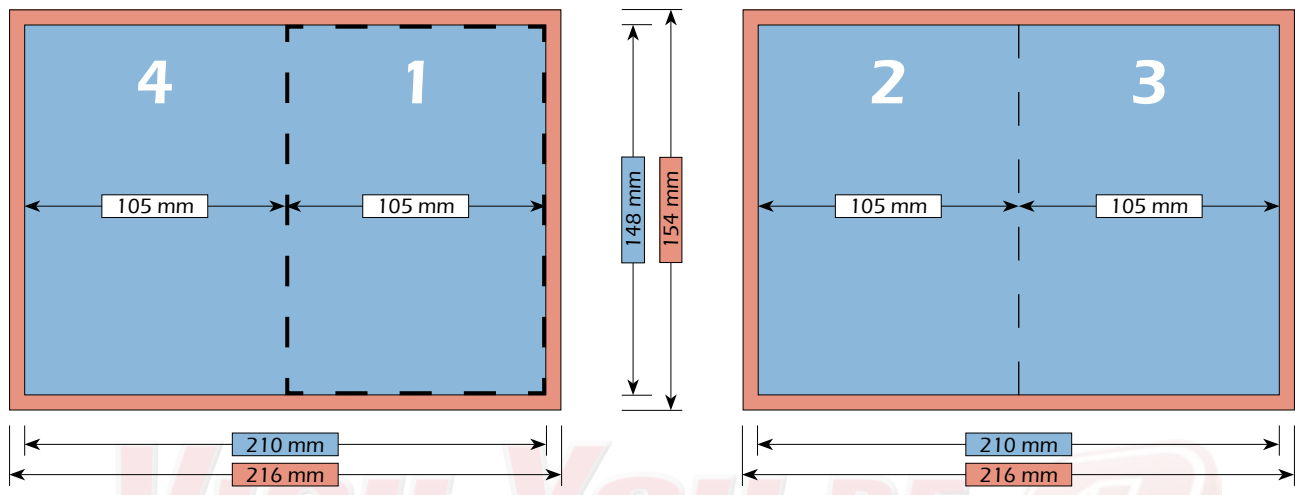

Maße

Bruttoformat (mit Beschnitt)
216 mm x 154 mm

Nettoformat (ohne Beschnitt)
210 mm x 148 mm

Endformat (nach dem Falzen)
105 mm x 148 mm