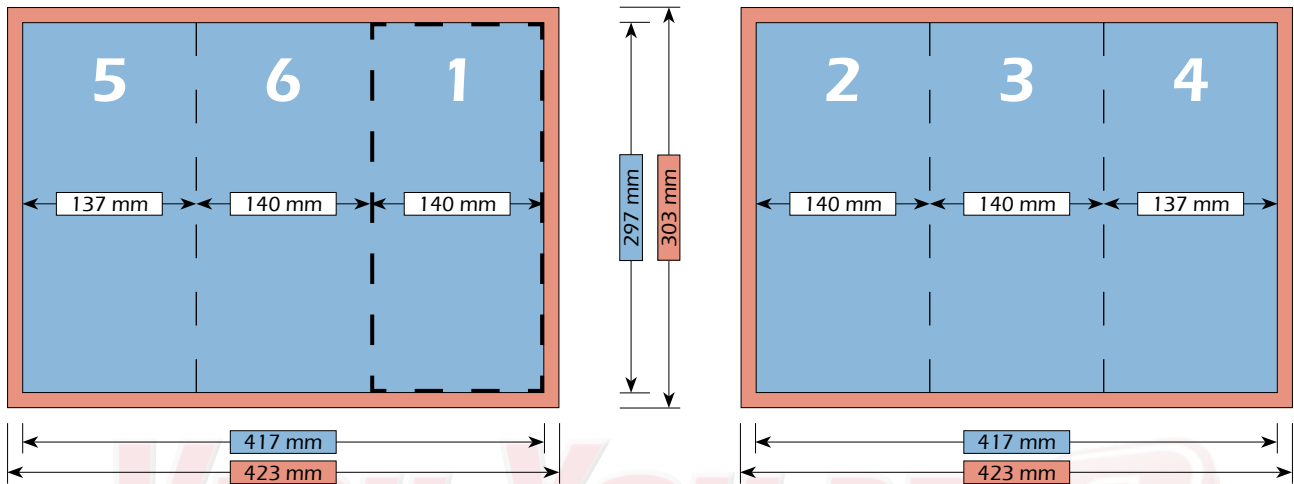

**Quadrat groß | 148 mm x 148 mm**

Maße

Bruttoformat (mit Beschnitt)  
154 mm x 154 mm

Nettoformat (ohne Beschnitt)  
148 mm x 148 mm

**Quadrat XXL | 210 mm x 210 mm**

Maße

Bruttoformat (mit Beschnitt)  
216 mm x 216 mm

Nettoformat (ohne Beschnitt)  
210 mm x 210 mm

Visitenkarte | 85 mm x 55 mm

Maße

Bruttoformat (mit Beschnitt)  
91 mm x 61 mm

Nettoformat (ohne Beschnitt)  
85 mm x 55 mm

**Klapp-Visitenkarte quer | 170 mm x 55 mm**

Maße

Bruttoformat (mit Beschnitt)  
176 mm x 61 mm

Nettoformat (ohne Beschnitt)  
170 mm x 55 mm

**Klapp-Visitenkarte hoch | 110 mm x 85 mm**

Maße

Bruttoformat (mit Beschnitt)  
116 mm x 91 mm

Nettoformat (ohne Beschnitt)  
110 mm x 85 mm

Maße

Bruttoformat (mit Beschnitt)  
423 mm x 303 mm

Nettoformat (ohne Beschnitt)  
417 mm x 297 mm

Endformat (nach dem Falzen)  
140 mm x 297 mm

Falzschema

Maße

Bruttoformat (mit Beschnitt)  
426 mm x 303 mm