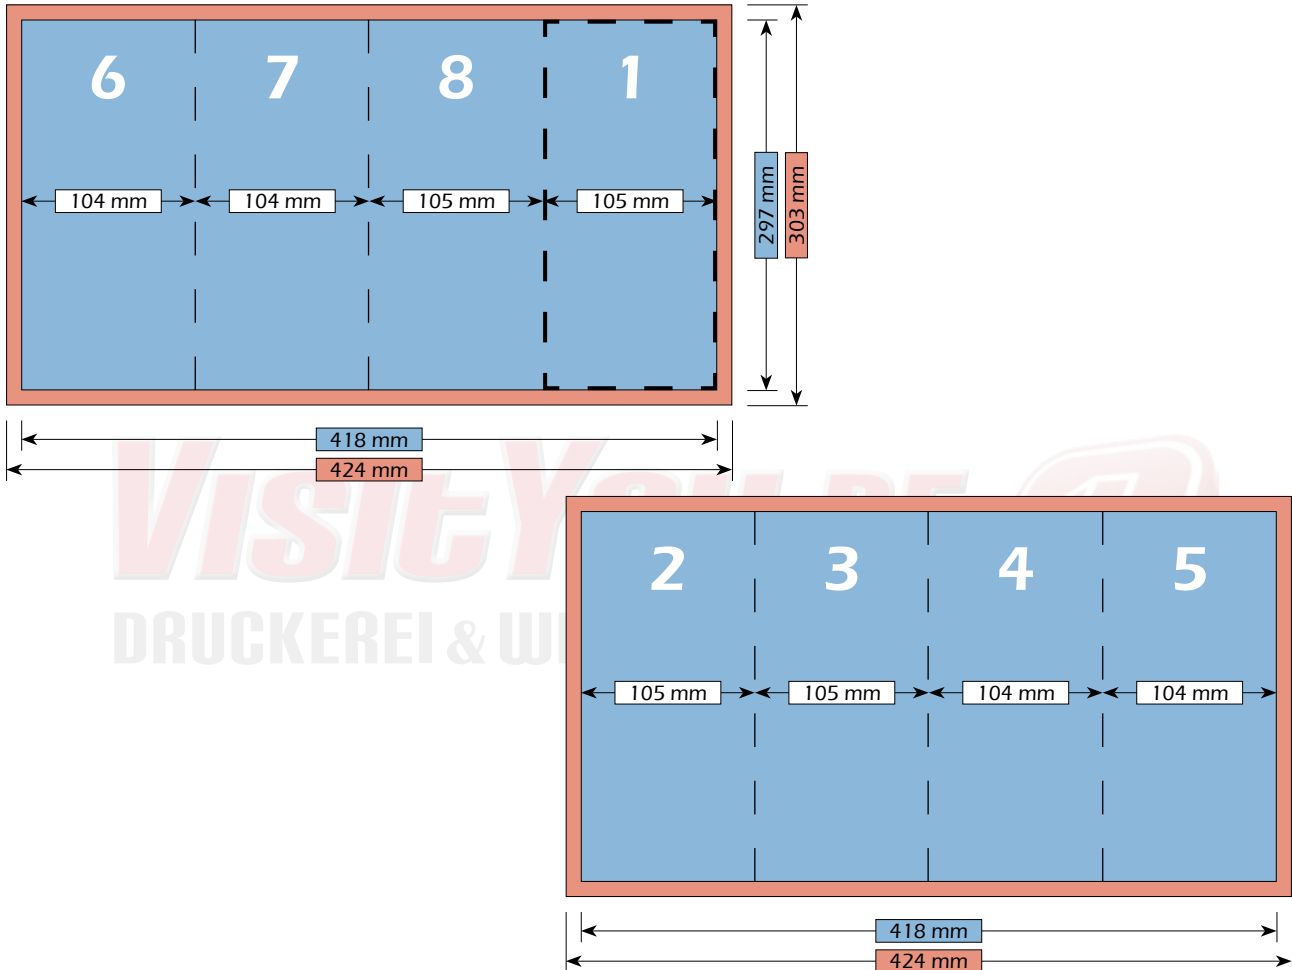

Maße

Bruttoformat (mit Beschnitt)
424 mm x 303 mm

Nettoformat (ohne Beschnitt)
418 mm x 297 mm

Endformat (nach dem Falzen)
105 mm x 297 mm

Falzschema