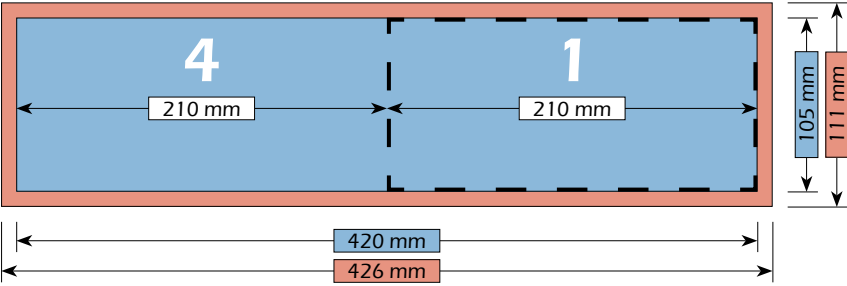

DIN lang quer extra | 4-Seiter | 1 Bruch | 210 mm x 105 mm

Maße

Bruttoformat (mit Beschnitt)
426 mm x 111 mm

Nettoformat (ohne Beschnitt)
420 mm x 105 mm

Endformat (nach dem Falzen)
210 mm x 105 mm