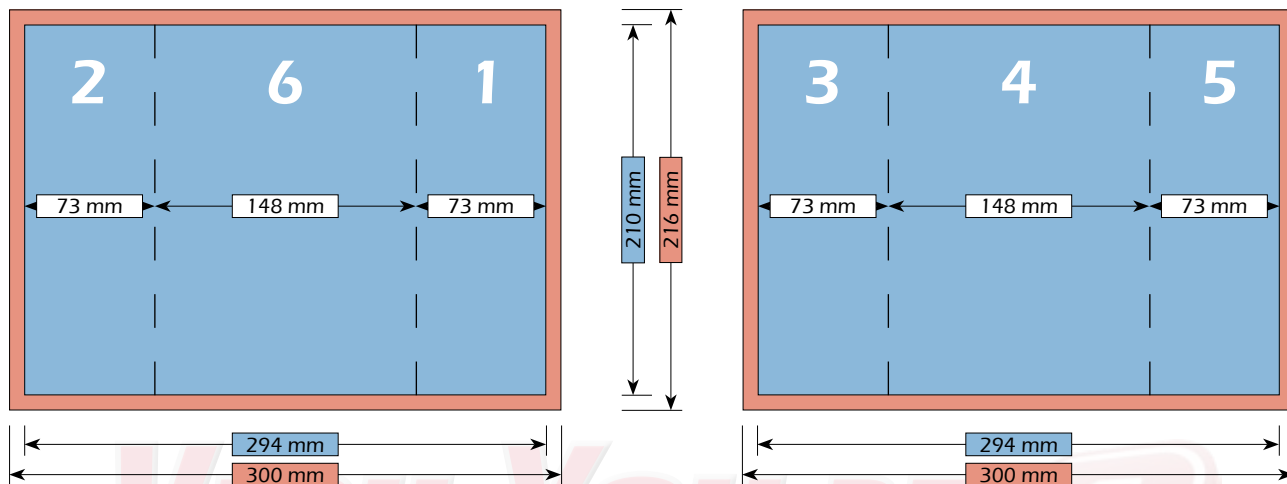

Endformat (nach dem Falzen)  
297 mm x 210 mm

Falzschema

Maße

Bruttoformat (mit Beschnitt)  
302 mm x 216 mm

Nettoformat (ohne Beschnitt)  
296 mm x 210 mm

Endformat (nach dem Falzen)  
148 mm x 210 mm

Falzschema

Maße

Bruttoformat (mit Beschnitt)  
300 mm x 216 mm

Nettoformat (ohne Beschnitt)  
294 mm x 210 mm

Endformat (nach dem Falzen)  
148 mm x 210 mm

Falzschemata

Maße

Bruttoformat (mit Beschnitt)  
447 mm x 216 mm