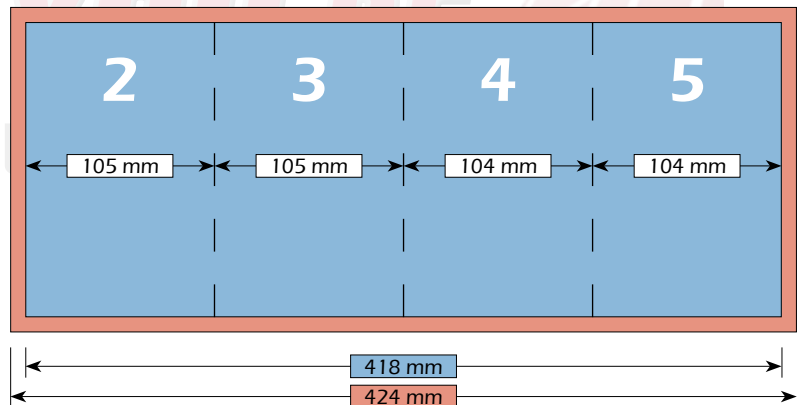

Nettoformat (ohne Beschnitt)  
315 mm x 148 mm

Endformat (nach dem Falzen)  
105 mm x 148 mm

DRUCKEREI & WERBETECHNIK

**VISITYOU.DE**  
DRUCKEREI & WERBETECHNIK

Falzschema

Maße

Bruttoformat (mit Beschnitt)  
422 mm x 154 mm

Nettoformat (ohne Beschnitt)  
416 mm x 148 mm

Endformat (nach dem Falzen)  
105 mm x 148 mm

Falzschema

Maße

Bruttoformat (mit Beschnitt)  
424 mm x 154 mm

Nettoformat (ohne Beschnitt)  
418 mm x 148 mm

Endformat (nach dem Falzen)  
105 mm x 148 mm

Falzschemata

Maße

Bruttoformat (mit Beschnitt)  
426 mm x 154 mm

Nettoformat (ohne Beschnitt)  
420 mm x 148 mm

Endformat (nach dem Falzen)  
105 mm x 148 mm

Falzschema

Maße

Bruttoformat (mit Beschnitt)  
422 mm x 154 mm