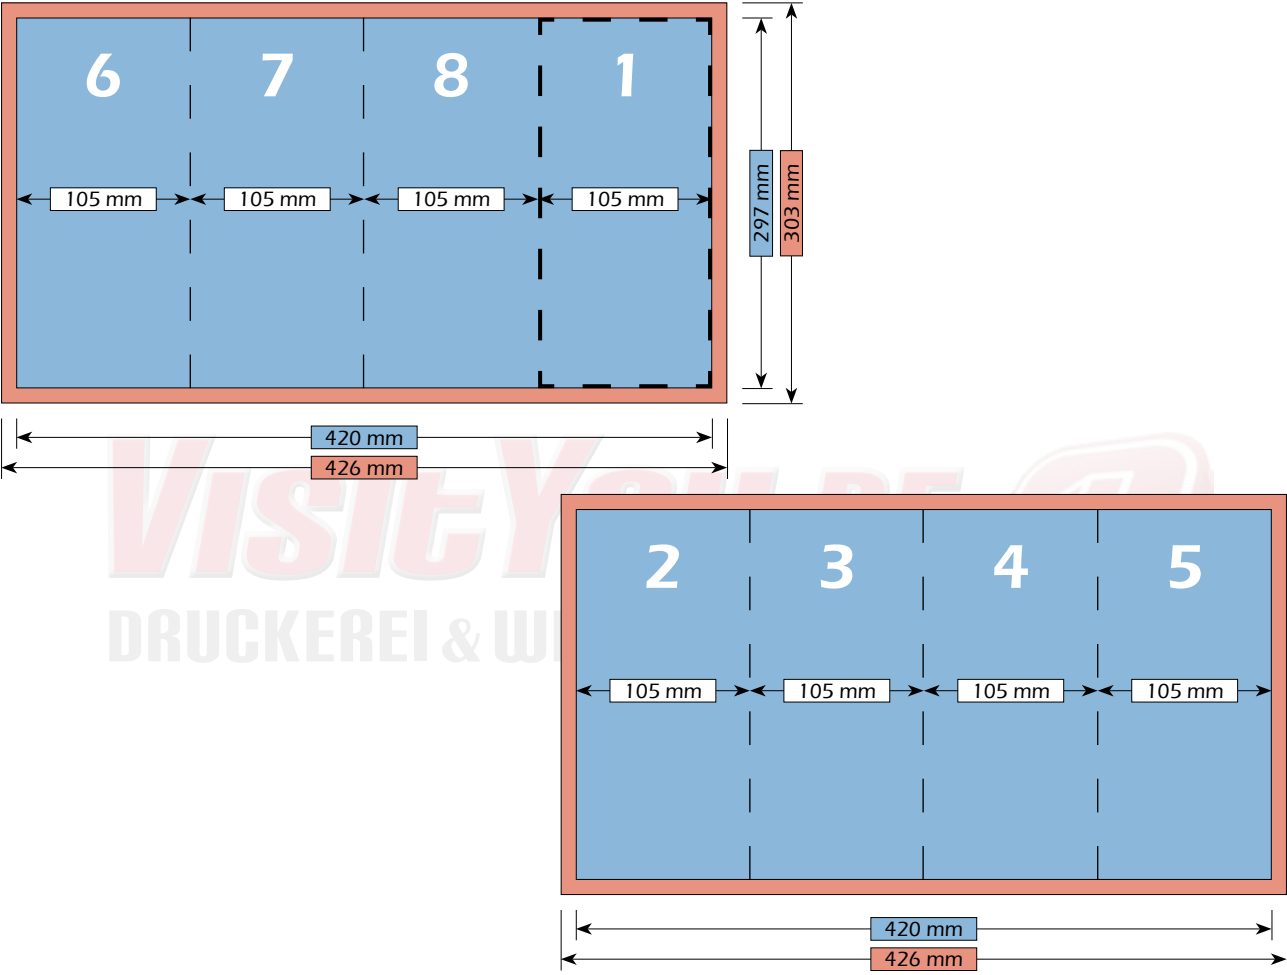

Nettoformat (ohne Beschnitt)  
418 mm x 297 mm

Endformat (nach dem Falzen)  
105 mm x 297 mm

Falzschema

Maße

Bruttoformat (mit Beschnitt)  
426 mm x 303 mm

Nettoformat (ohne Beschnitt)  
420 mm x 297 mm

Endformat (nach dem Falzen)  
105 mm x 297 mm