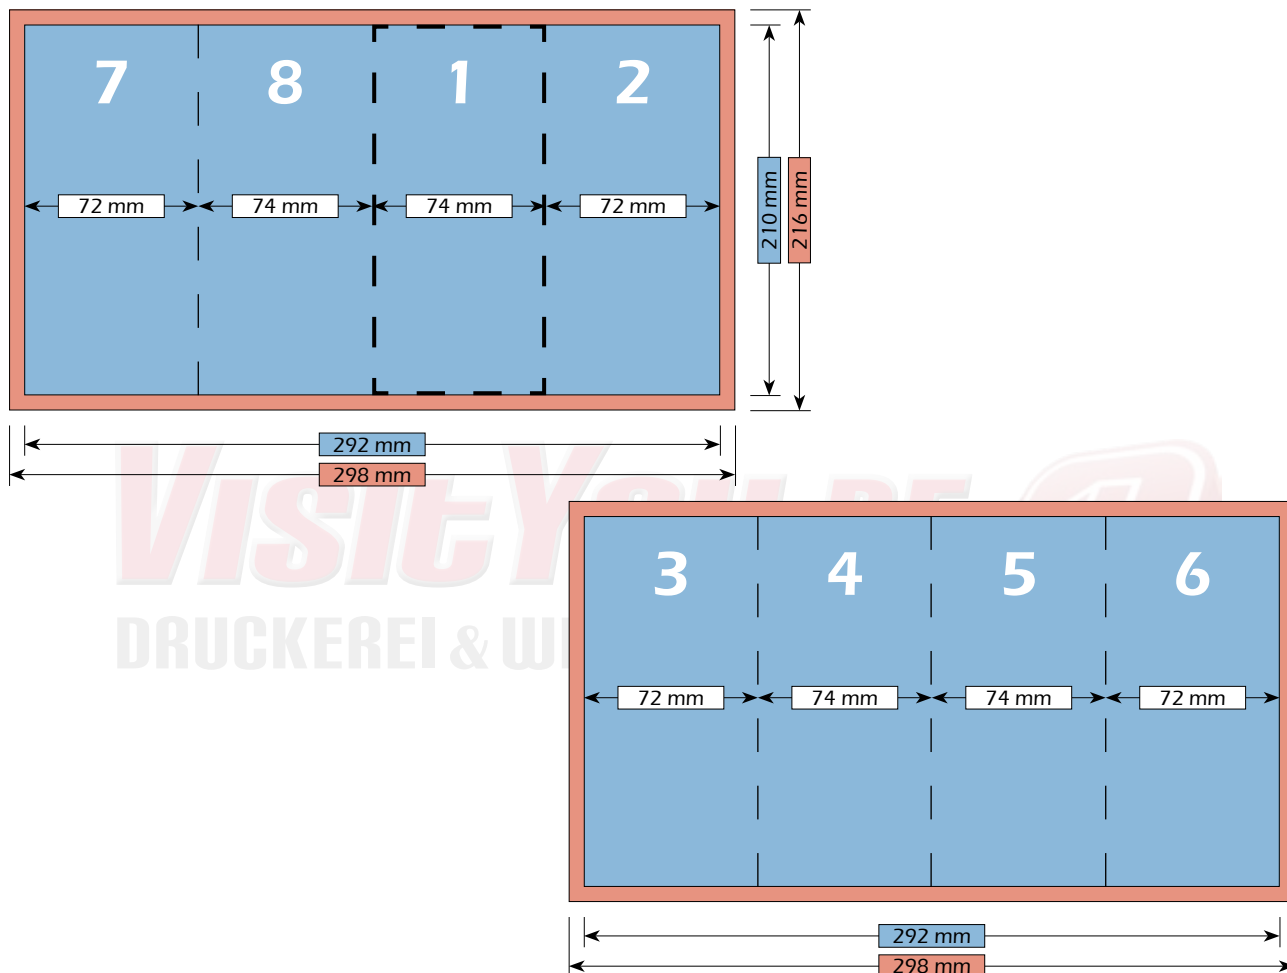

Nettoformat (ohne Beschnitt)  
292 mm x 210 mm

Endformat (nach dem Falzen)  
74 mm x 210 mm

DRUCKEREI & WERBETECHNIK

Falzschema

VISITYOU.DE  
DRUCKEREI & WERBETECHNIK

Maße

Bruttoformat (mit Beschnitt)  
154 mm x 111 mm