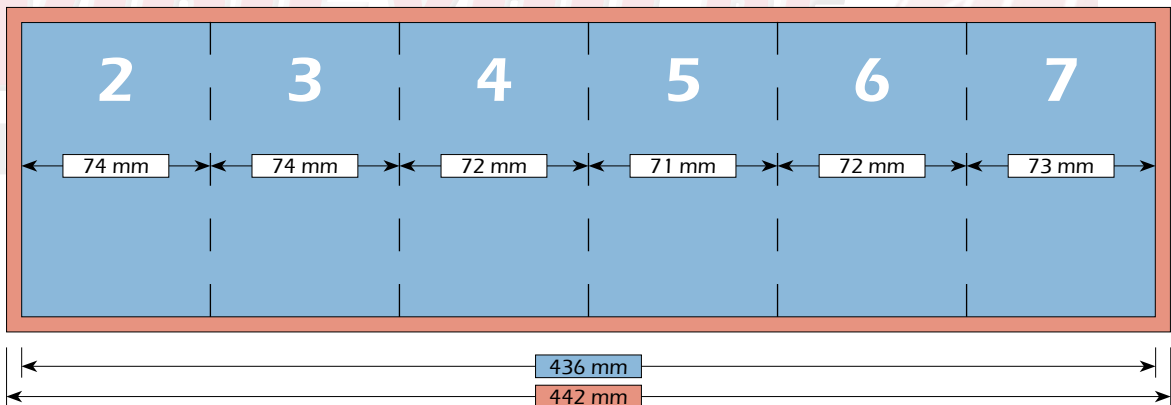

Nettoformat (ohne Beschnitt)  
296 mm x 105 mm

Endformat (nach dem Falzen)  
74 mm x 105 mm

Falzschemata

Maße

Bruttoformat (mit Beschnitt)  
442 mm x 111 mm

Nettoformat (ohne Beschnitt)  
436 mm x 105 mm

Endformat (nach dem Falzen)  
74 mm x 105 mm