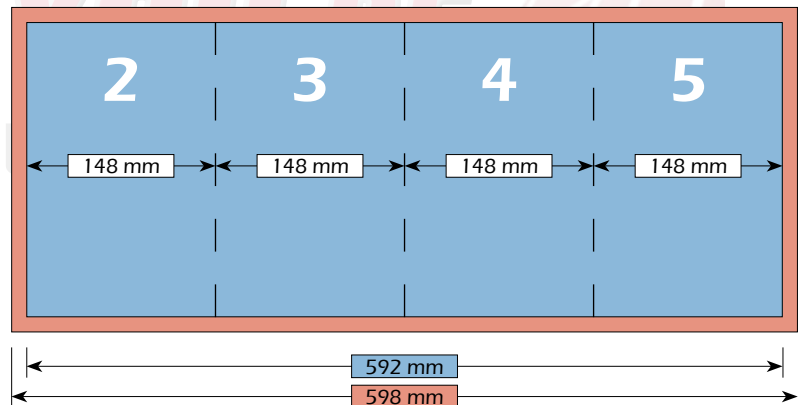

Nettoformat (ohne Beschnitt)  
589 mm x 210 mm

Endformat (nach dem Falzen)  
148 mm x 210 mm

DRUCKEREI & WERBETECHNIK

Visit You .DE  
DRUCKEREI & WERBETECHNIK

Falzschema

Visit You .DE  
DRUCKEREI & WERBETECHNIK

Maße

Bruttoformat (mit Beschnitt)  
596 mm x 216 mm

Nettoformat (ohne Beschnitt)  
590 mm x 210 mm

Endformat (nach dem Falzen)  
148 mm x 210 mm

Falzschema

Maße

Bruttoformat (mit Beschnitt)  
592 mm x 216 mm

Nettoformat (ohne Beschnitt)  
592 mm x 210 mm

Endformat (nach dem Falzen)  
148 mm x 210 mm

Falzschema

Maße

Bruttoformat (mit Beschnitt)  
594 mm x 216 mm

Nettoformat (ohne Beschnitt)  
588 mm x 210 mm

Endformat (nach dem Falzen)  
148 mm x 210 mm

**Visit You .DE**  
DRUCKEREI & WERBETECHNIK

Falzschema

**Visit You .DE**  
DRUCKEREI & WERBETECHNIK

Maße

Bruttoformat (mit Beschnitt)  
302 mm x 426 mm

Nettoformat (ohne Beschnitt)  
296 mm x 420 mm

Endformat (nach dem Falzen)  
148 mm x 210 mm