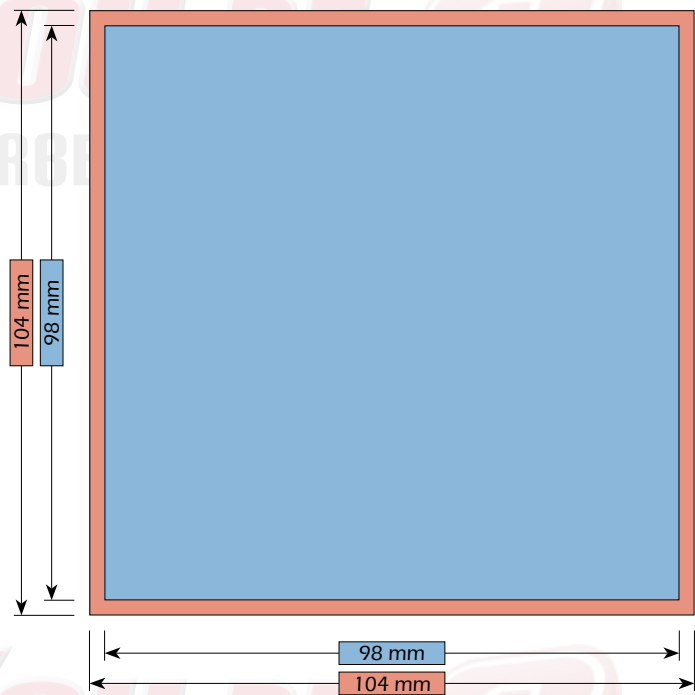

VisitYou.DE  
DRUCKEREI & WERBETECHNIK

**DIN A6 | 105 mm x 148 mm**

Maße

Bruttoformat (mit Beschnitt)  
111 mm x 154 mm

Nettoformat (ohne Beschnitt)  
105 mm x 148 mm

DIN A7 | 74 mm x 105 mm

Maße

Bruttoformat (mit Beschnitt)  
80 mm x 111 mm

Nettoformat (ohne Beschnitt)  
74 mm x 105 mm

DIN A7 lang | 52,5 mm x 148 mm

Maße

Bruttoformat (mit Beschnitt)  
58,5 mm x 154 mm

Nettoformat (ohne Beschnitt)  
52,5 mm x 148 mm

**DIN A8 | 52,5 mm x 74 mm**

Maße

Bruttoformat (mit Beschnitt)  
58,5 mm x 80 mm

Nettoformat (ohne Beschnitt)  
52,5 mm x 74 mm

**Quadrat klein | 98 mm x 98 mm**

Maße

Bruttoformat (mit Beschnitt)  
104 mm x 104 mm

Nettoformat (ohne Beschnitt)  
98 mm x 98 mm

**Quadrat groß | 148 mm x 148 mm**

Maße

Bruttoformat (mit Beschnitt)  
154 mm x 154 mm

Nettoformat (ohne Beschnitt)  
148 mm x 148 mm

**Quadrat XXL | 210 mm x 210 mm**

Maße

Bruttoformat (mit Beschnitt)  
216 mm x 216 mm