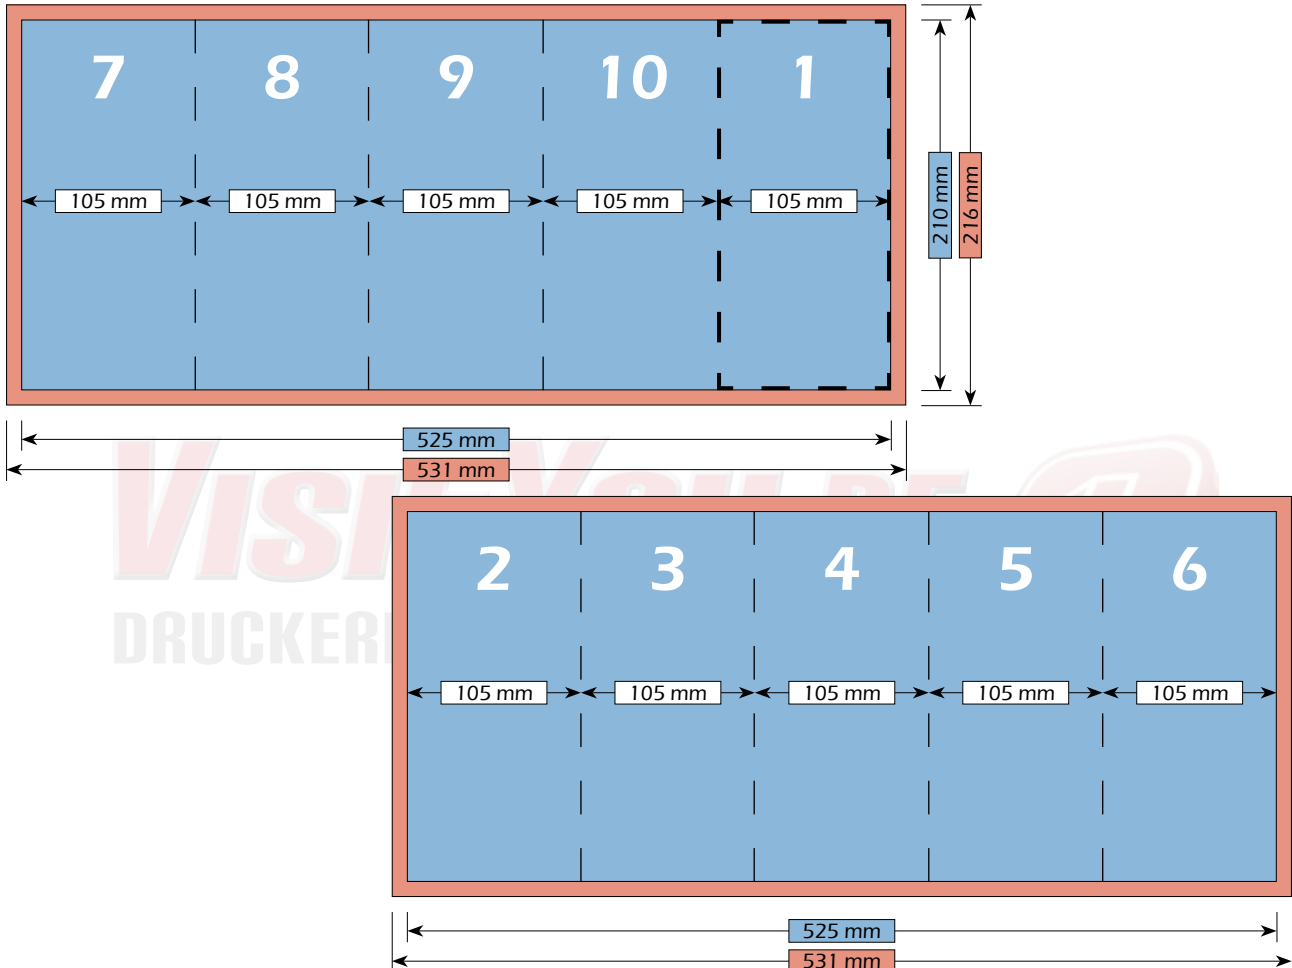

Falzschemata

Maße

Bruttoformat (mit Beschnitt)  
628 mm x 216 mm

Nettoformat (ohne Beschnitt)  
622 mm x 210 mm

Endformat (nach dem Falzen)  
105 mm x 210 mm

DRUCKEREI & WERBETECHNIK

Falzschema

VISITYOU.DE  
DRUCKEREI & WERBETECHNIK