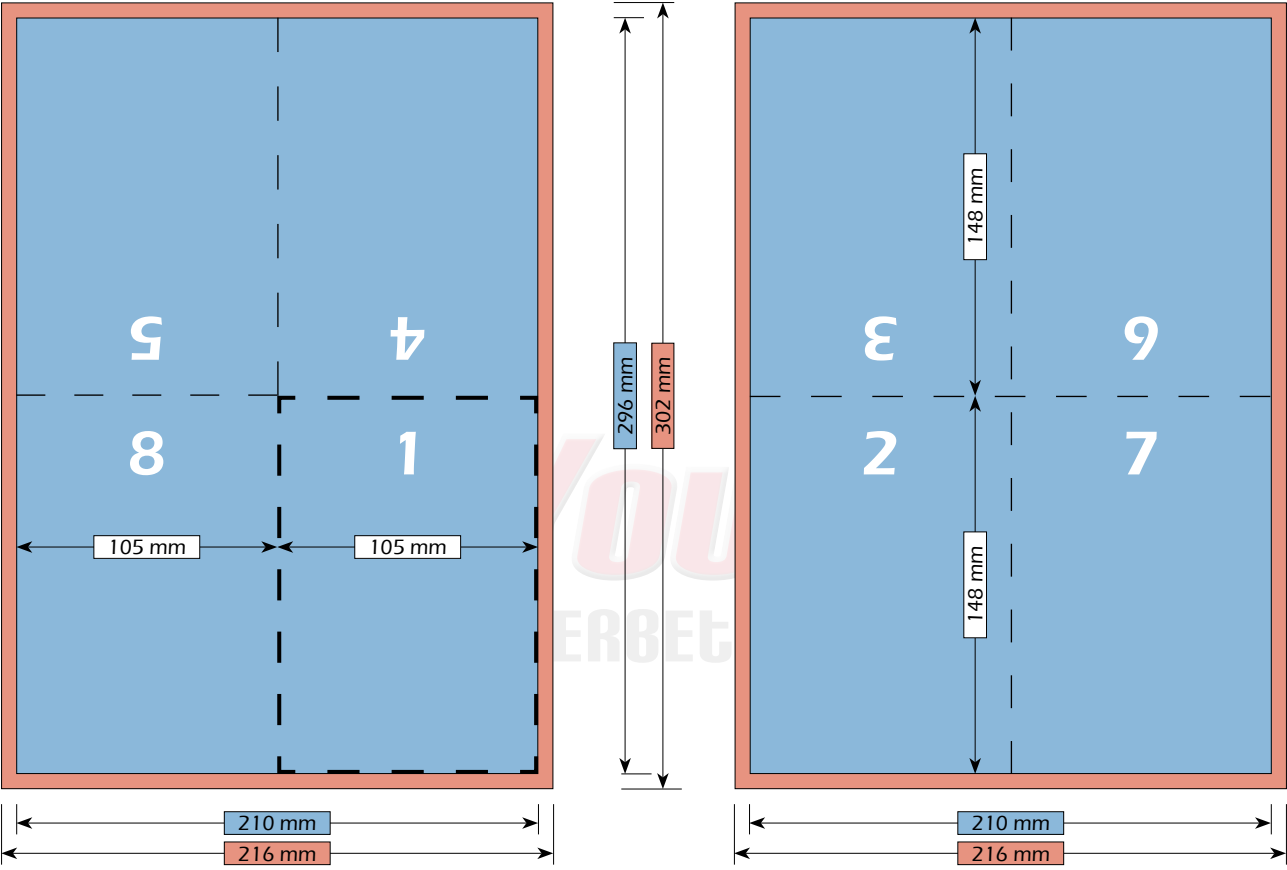

Nettoformat (ohne Beschnitt)  
416 mm x 148 mm

Endformat (nach dem Falzen)  
105 mm x 148 mm

**Visit You .DE**  
DRUCKEREI & WERBETECHNIK

Falzschema

**Visit You .DE**  
DRUCKEREI & WERBETECHNIK

Maße

Bruttoformat (mit Beschnitt)  
216 mm x 302 mm

Nettoformat (ohne Beschnitt)  
210 mm x 296 mm

Endformat (nach dem Falzen)  
105 mm x 148 mm

DRUCKEREI & WERBETECHNIK

Falzschema

Darstellungen und Abbildungen sind nicht maßstabgetreu!

VisitYou.DE  
DRUCKEREI & WERBETECHNIK