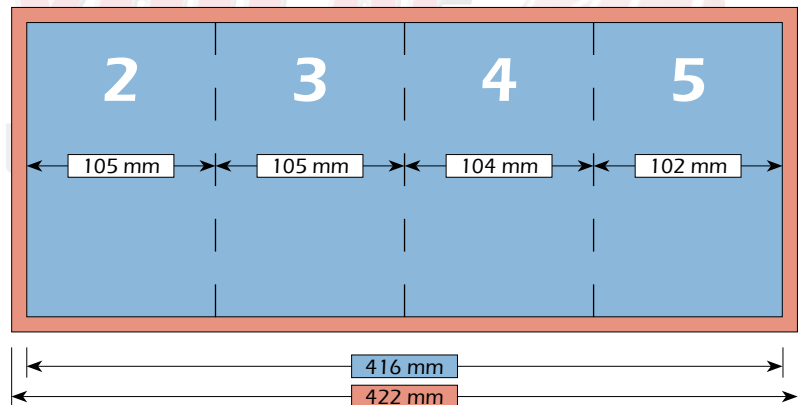

Nettoformat (ohne Beschnitt)  
312 mm x 148 mm

Endformat (nach dem Falzen)  
105 mm x 148 mm

DRUCKEREI & WERBETECHNIK

**VISITYOU.DE**  
DRUCKEREI & WERBETECHNIK

Falzschema

Maße

Bruttoformat (mit Beschnitt)  
321 mm x 154 mm

Nettoformat (ohne Beschnitt)  
315 mm x 148 mm

Endformat (nach dem Falzen)  
105 mm x 148 mm

DRUCKEREI & WERBETECHNIK

**VISITYOU.DE**  
DRUCKEREI & WERBETECHNIK

Falzschema

Maße

Bruttoformat (mit Beschnitt)  
422 mm x 154 mm

Nettoformat (ohne Beschnitt)  
416 mm x 148 mm

Endformat (nach dem Falzen)  
105 mm x 148 mm

Falzschema

Maße

Bruttoformat (mit Beschnitt)  
424 mm x 154 mm

Nettoformat (ohne Beschnitt)  
418 mm x 148 mm

Endformat (nach dem Falzen)  
105 mm x 148 mm