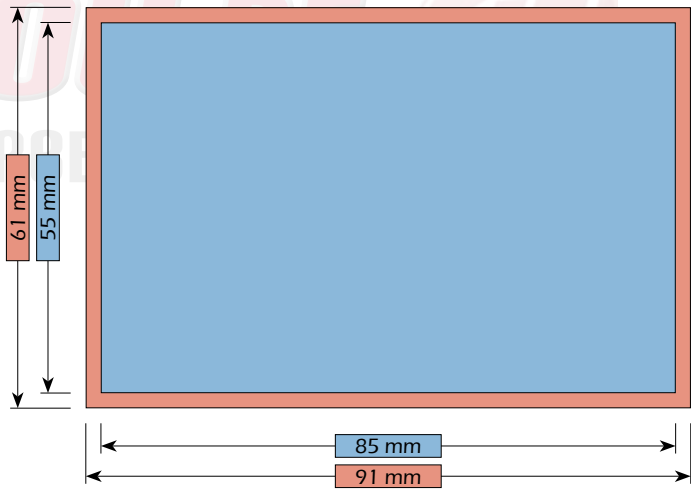

**Quadrat groß | 148 mm x 148 mm**

Maße

Bruttoformat (mit Beschnitt)  
154 mm x 154 mm

Nettoformat (ohne Beschnitt)  
148 mm x 148 mm

**Quadrat XXL | 210 mm x 210 mm**

Maße

Bruttoformat (mit Beschnitt)  
216 mm x 216 mm

Nettoformat (ohne Beschnitt)  
210 mm x 210 mm

Visitenkarte | 85 mm x 55 mm

Maße

Bruttoformat (mit Beschnitt)  
91 mm x 61 mm

Nettoformat (ohne Beschnitt)  
85 mm x 55 mm

**Klapp-Visitenkarte quer | 170 mm x 55 mm**

Maße

Bruttoformat (mit Beschnitt)  
176 mm x 61 mm

Nettoformat (ohne Beschnitt)  
170 mm x 55 mm

**Klapp-Visitenkarte hoch | 110 mm x 85 mm**

Maße

Bruttoformat (mit Beschnitt)  
116 mm x 91 mm

Nettoformat (ohne Beschnitt)  
110 mm x 85 mm