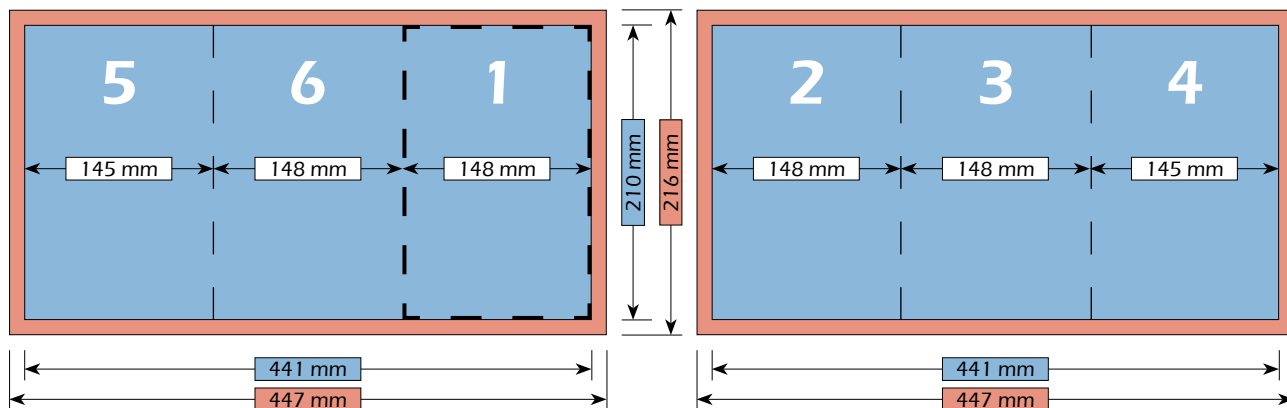

Maße

Bruttoformat (mit Beschnitt)  
300 mm x 216 mm

Nettoformat (ohne Beschnitt)  
294 mm x 210 mm

Endformat (nach dem Falzen)  
148 mm x 210 mm

Falzschemata

Maße

Bruttoformat (mit Beschnitt)  
447 mm x 216 mm

Nettoformat (ohne Beschnitt)  
441 mm x 210 mm

Endformat (nach dem Falzen)  
148 mm x 210 mm

DRUCKEREI & WERBETECHNIK

**VISITYOU.DE**  
DRUCKEREI & WERBETECHNIK

Falzschema

**VISITYOU.DE**  
DRUCKEREI & WERBETECHNIK