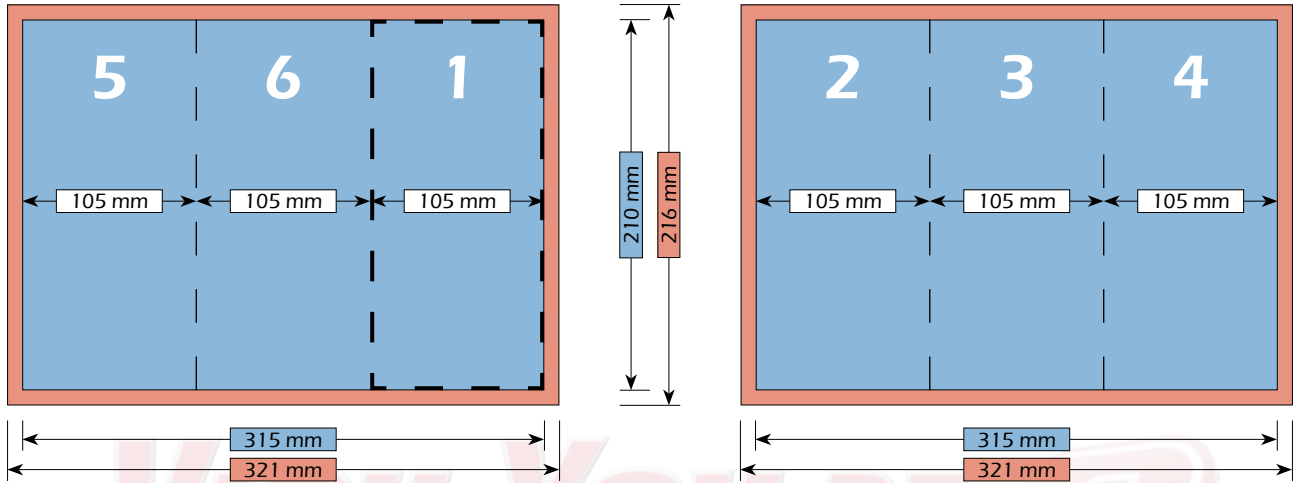

Nettoformat (ohne Beschnitt)  
312 mm x 210 mm

Endformat (nach dem Falzen)  
105 mm x 210 mm

Falzschema

Maße

Bruttoformat (mit Beschnitt)  
321 mm x 216 mm

Nettoformat (ohne Beschnitt)  
315 mm x 210 mm

Endformat (nach dem Falzen)  
105 mm x 210 mm