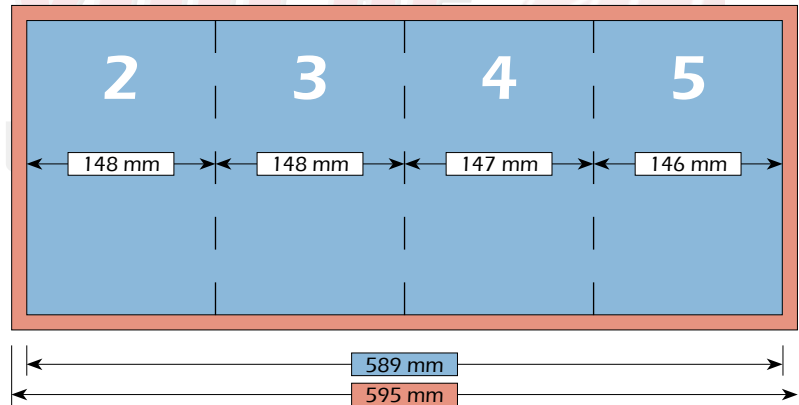

Nettoformat (ohne Beschnitt)  
441 mm x 210 mm

Endformat (nach dem Falzen)  
148 mm x 210 mm

DRUCKEREI & WERBETECHNIK

**VISITYOU.DE**  
DRUCKEREI & WERBETECHNIK

Falzschema

**VISITYOU.DE**  
DRUCKEREI & WERBETECHNIK

Maße

Bruttoformat (mit Beschnitt)  
450 mm x 216 mm

Nettoformat (ohne Beschnitt)  
444 mm x 210 mm

Endformat (nach dem Falzen)  
148 mm x 210 mm

Falzschema

Maße

Bruttoformat (mit Beschnitt)  
595 mm x 216 mm

Nettoformat (ohne Beschnitt)  
589 mm x 210 mm

Endformat (nach dem Falzen)  
148 mm x 210 mm

DRUCKEREI & WERBETECHNIK

Visit You .DE  
DRUCKEREI & WERBETECHNIK

Falzschema

Visit You .DE  
DRUCKEREI & WERBETECHNIK