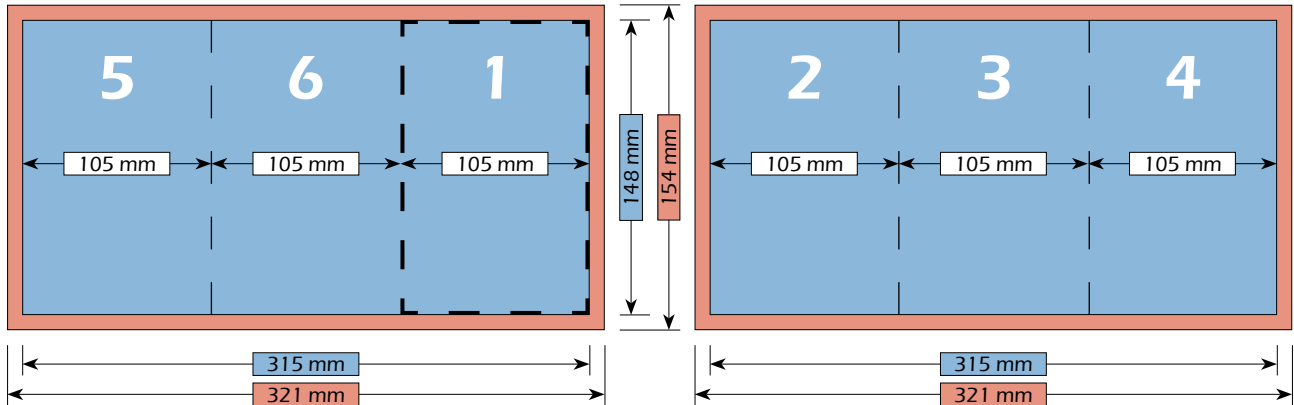

Maße

Bruttoformat (mit Beschnitt)
321 mm x 154 mm

Nettoformat (ohne Beschnitt)
315 mm x 148 mm

Endformat (nach dem Falzen)
105 mm x 148 mm

DRUCKEREI & WERBETECHNIK