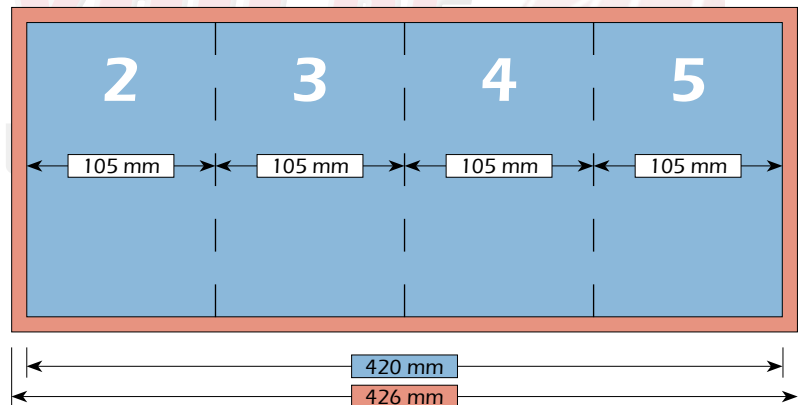

Nettoformat (ohne Beschnitt)  
416 mm x 148 mm

Endformat (nach dem Falzen)  
105 mm x 148 mm

Falzschema

Maße

Bruttoformat (mit Beschnitt)  
424 mm x 154 mm

Nettoformat (ohne Beschnitt)  
418 mm x 148 mm

Endformat (nach dem Falzen)  
105 mm x 148 mm

Falzschemata

Maße

Bruttoformat (mit Beschnitt)  
426 mm x 154 mm

Nettoformat (ohne Beschnitt)  
420 mm x 148 mm

Endformat (nach dem Falzen)  
105 mm x 148 mm

Falzschema

Maße

Bruttoformat (mit Beschnitt)  
422 mm x 154 mm

Nettoformat (ohne Beschnitt)  
416 mm x 148 mm

Endformat (nach dem Falzen)  
105 mm x 148 mm

**Visit You .DE**  
DRUCKEREI & WERBETECHNIK

Falzschema

**Visit You .DE**  
DRUCKEREI & WERBETECHNIK

Maße

Bruttoformat (mit Beschnitt)  
216 mm x 302 mm