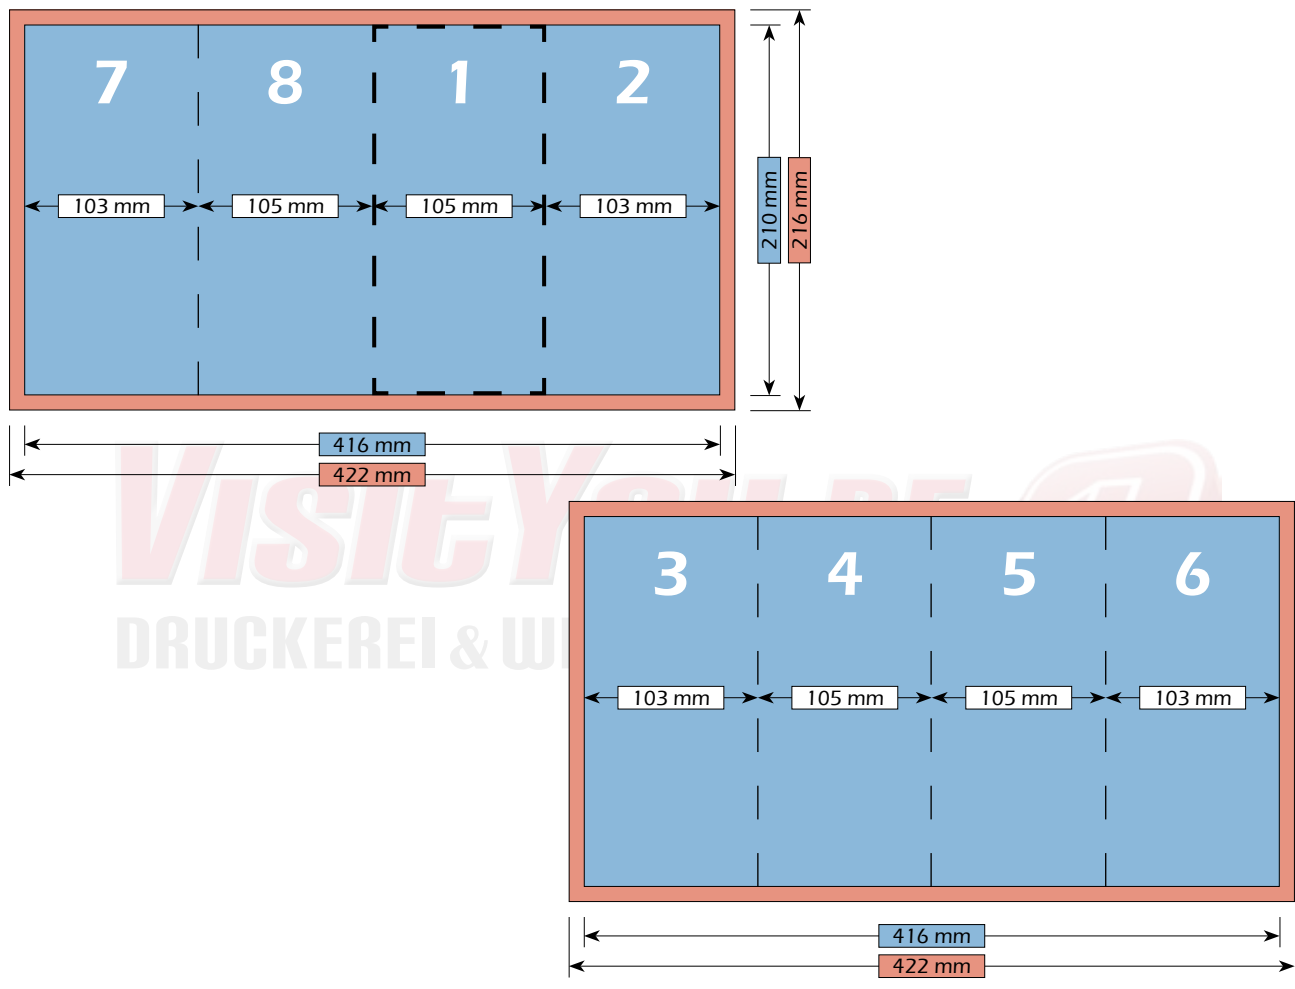

Nettoformat (ohne Beschnitt)  
420 mm x 210 mm

Endformat (nach dem Falzen)  
105 mm x 210 mm

Falzschemata

Maße

Bruttoformat (mit Beschnitt)  
422 mm x 216 mm

Nettoformat (ohne Beschnitt)  
416 mm x 210 mm

Endformat (nach dem Falzen)  
105 mm x 210 mm