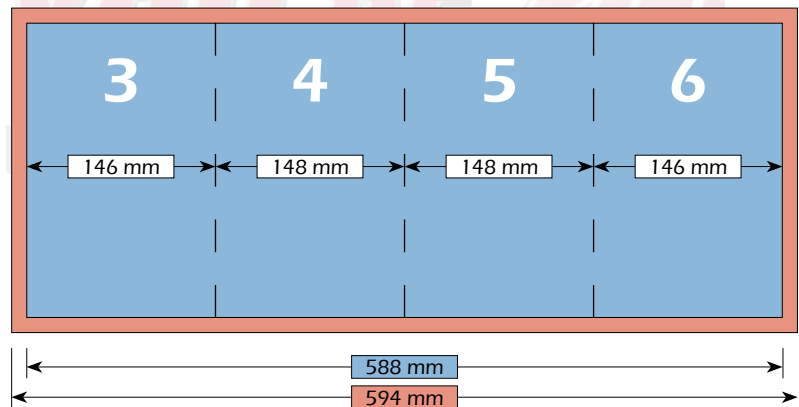

Maße

Bruttoformat (mit Beschnitt)  
596 mm x 216 mm

Nettoformat (ohne Beschnitt)  
590 mm x 210 mm

Endformat (nach dem Falzen)  
148 mm x 210 mm

Falzschema

Maße

Bruttoformat (mit Beschnitt)  
592 mm x 216 mm

Nettoformat (ohne Beschnitt)  
592 mm x 210 mm

Endformat (nach dem Falzen)  
148 mm x 210 mm

Falzschema

Maße

Bruttoformat (mit Beschnitt)  
594 mm x 216 mm

Nettoformat (ohne Beschnitt)  
588 mm x 210 mm

Endformat (nach dem Falzen)  
148 mm x 210 mm

**Visit You .DE**  
DRUCKEREI & WERBETECHNIK

Falzschema

**Visit You .DE**  
DRUCKEREI & WERBETECHNIK

Maße

Bruttoformat (mit Beschnitt)  
302 mm x 426 mm

Nettoformat (ohne Beschnitt)  
296 mm x 420 mm

Endformat (nach dem Falzen)  
148 mm x 210 mm