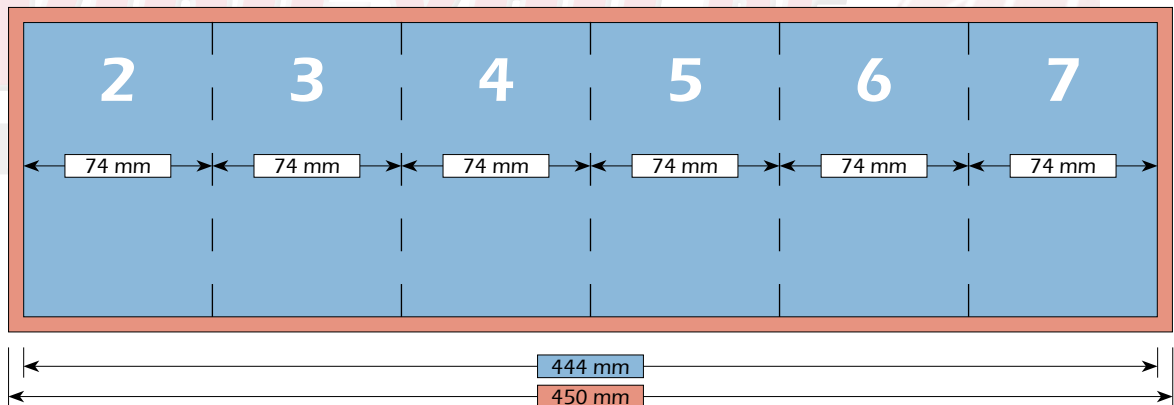

Falzschema

Darstellungen und Abbildungen sind nicht maßstabgetreu!

Maße

Bruttoformat (mit Beschnitt)  
450 mm x 111 mm

Nettoformat (ohne Beschnitt)  
444 mm x 105 mm

Endformat (nach dem Falzen)  
74 mm x 105 mm