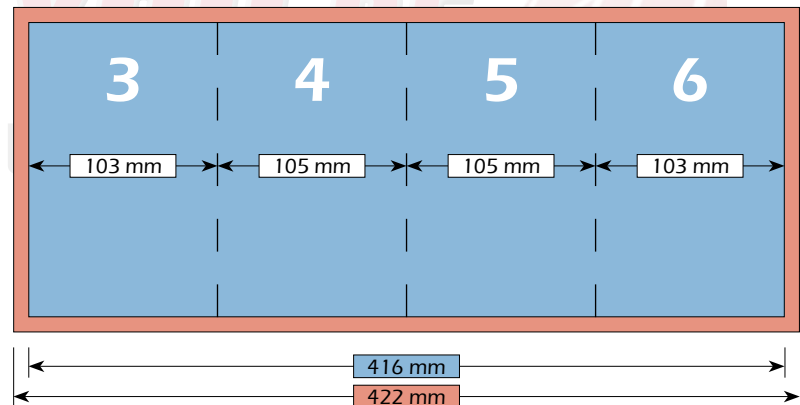

Nettoformat (ohne Beschnitt)  
416 mm x 148 mm

Endformat (nach dem Falzen)  
105 mm x 148 mm

Falzschema

Maße

Bruttoformat (mit Beschnitt)  
424 mm x 154 mm

Nettoformat (ohne Beschnitt)  
418 mm x 148 mm

Endformat (nach dem Falzen)  
105 mm x 148 mm

Falzschemata

Maße

Bruttoformat (mit Beschnitt)  
426 mm x 154 mm

Nettoformat (ohne Beschnitt)  
420 mm x 148 mm

Endformat (nach dem Falzen)  
105 mm x 148 mm

Falzschema

Maße

Bruttoformat (mit Beschnitt)  
422 mm x 154 mm

Nettoformat (ohne Beschnitt)  
416 mm x 148 mm

Endformat (nach dem Falzen)  
105 mm x 148 mm

**Visit You .DE**  
DRUCKEREI & WERBETECHNIK

Falzschema

**Visit You .DE**  
DRUCKEREI & WERBETECHNIK

Maße

Bruttoformat (mit Beschnitt)  
216 mm x 302 mm