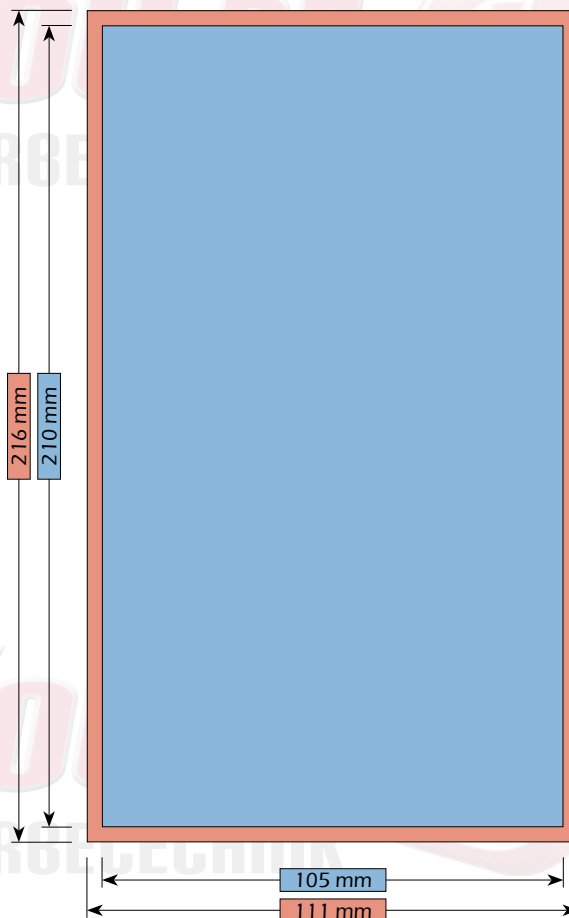

Nettoformat (ohne Beschnitt)  
210 mm x 297 mm

**DIN A5 | 148 mm x 210 mm**

Maße

Bruttoformat (mit Beschnitt)  
154 mm x 216 mm

Nettoformat (ohne Beschnitt)  
148 mm x 210 mm

**DIN A5 lang | 105 mm x 297 mm**

VisitYou  
DRUCKEREI & WERBETECHNIK

VisitYou.DE  
DRUCKEREI & WERBETECHNIK

DIN lang extra | 105 mm x 210 mm

Maße

Bruttoformat (mit Beschnitt)  
111 x 216

Nettoformat (ohne Beschnitt)  
105 x 210

VisitYou  
DRUCKEREI & WERBETECHNIK

VisitYou.DE  
DRUCKEREI & WERBETECHNIK

**DIN A6 | 105 mm x 148 mm**

Maße

Bruttoformat (mit Beschnitt)  
111 mm x 154 mm

Nettoformat (ohne Beschnitt)  
105 mm x 148 mm

DIN A7 | 74 mm x 105 mm

Maße

Bruttoformat (mit Beschnitt)  
80 mm x 111 mm

Nettoformat (ohne Beschnitt)  
74 mm x 105 mm

DIN A7 lang | 52,5 mm x 148 mm

Maße

Bruttoformat (mit Beschnitt)  
58,5 mm x 154 mm

Nettoformat (ohne Beschnitt)  
52,5 mm x 148 mm

**DIN A8 | 52,5 mm x 74 mm**