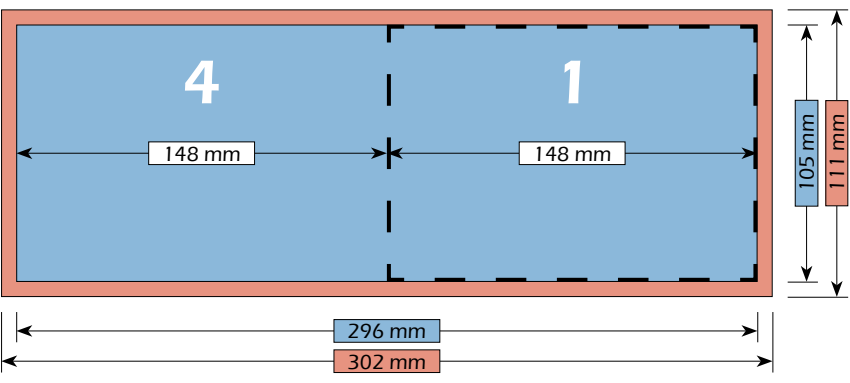

Maße

Bruttoformat (mit Beschnitt)
302 mm x 111 mm

Nettoformat (ohne Beschnitt)
296 mm x 105 mm

Endformat (nach dem Falzen)
148 mm x 105 mm

DRUCKEREI & WERBETECHNIK