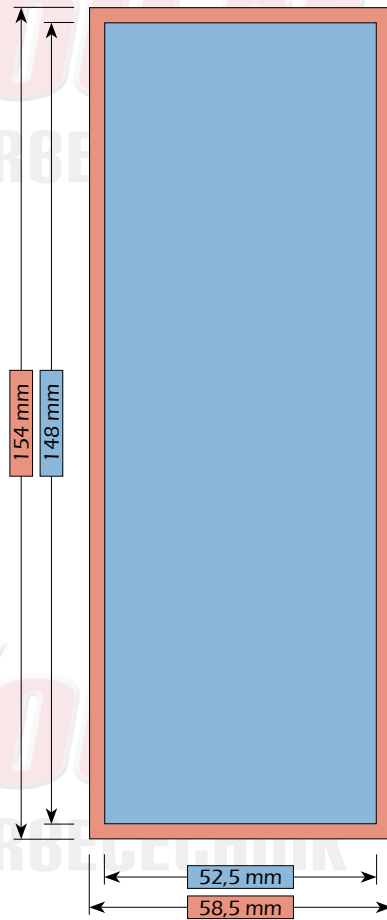

VisitYou.DE  
DRUCKEREI & WERBETECHNIK

**DIN A6 | 105 mm x 148 mm**

Maße

Bruttoformat (mit Beschnitt)  
111 mm x 154 mm

Nettoformat (ohne Beschnitt)  
105 mm x 148 mm

DIN A7 | 74 mm x 105 mm

Maße

Bruttoformat (mit Beschnitt)  
80 mm x 111 mm

Nettoformat (ohne Beschnitt)  
74 mm x 105 mm

DIN A7 lang | 52,5 mm x 148 mm

Maße

Bruttoformat (mit Beschnitt)  
58,5 mm x 154 mm

Nettoformat (ohne Beschnitt)  
52,5 mm x 148 mm

**DIN A8 | 52,5 mm x 74 mm**

Maße

Bruttoformat (mit Beschnitt)  
58,5 mm x 80 mm

Nettoformat (ohne Beschnitt)  
52,5 mm x 74 mm

**Quadrat klein | 98 mm x 98 mm**

Maße

Bruttoformat (mit Beschnitt)  
104 mm x 104 mm

Nettoformat (ohne Beschnitt)  
98 mm x 98 mm

**Quadrat groß | 148 mm x 148 mm**

Maße

Bruttoformat (mit Beschnitt)  
154 mm x 154 mm

Nettoformat (ohne Beschnitt)  
148 mm x 148 mm

**Quadrat XXL | 210 mm x 210 mm**

Maße

Bruttoformat (mit Beschnitt)  
216 mm x 216 mm