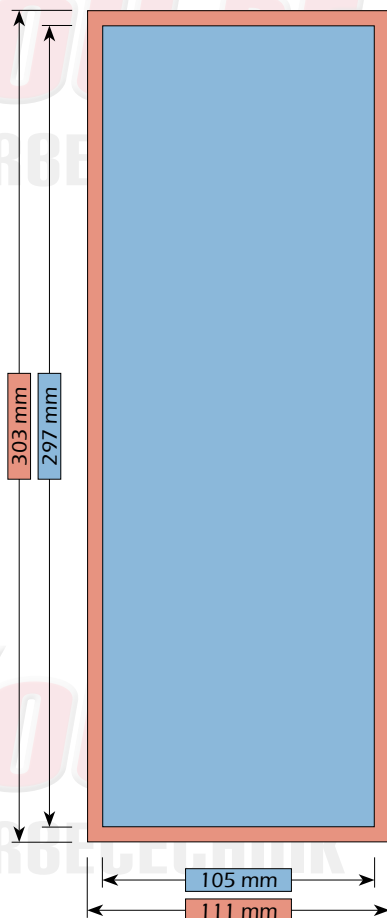

Nettoformat (ohne Beschnitt)  
297 mm x 840 mm

Maße

Bruttoformat (mit Beschnitt)  
303 mm x 426 mm

Nettoformat (ohne Beschnitt)  
297 mm x 420 mm

**DIN A4 | 210 mm x 297 mm**

Maße

Bruttoformat (mit Beschnitt)  
216 mm x 303 mm

Nettoformat (ohne Beschnitt)  
210 mm x 297 mm

**DIN A5 | 148 mm x 210 mm**

Maße

Bruttoformat (mit Beschnitt)  
154 mm x 216 mm

Nettoformat (ohne Beschnitt)  
148 mm x 210 mm

**DIN A5 lang | 105 mm x 297 mm**

Maße

Bruttoformat (mit Beschnitt)  
111 mm x 303 mm

Nettoformat (ohne Beschnitt)  
105 mm x 297 mm

DIN lang | 98 mm x 210 mm

Maße

Bruttoformat (mit Beschnitt)  
104 x 216

Nettoformat (ohne Beschnitt)  
98 x 210

VisitYou.DE  
DRUCKEREI & WERBETECHNIK

**DIN A6 | 105 mm x 148 mm**

Maße

Bruttoformat (mit Beschnitt)  
111 mm x 154 mm

Nettoformat (ohne Beschnitt)  
105 mm x 148 mm

DIN A7 | 74 mm x 105 mm

Maße

Bruttoformat (mit Beschnitt)  
80 mm x 111 mm