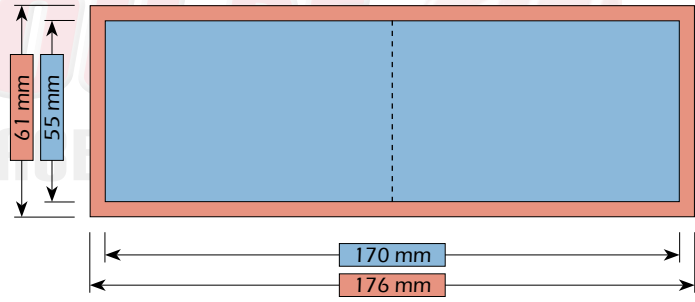

**Quadrat groß | 148 mm x 148 mm**

Maße

Bruttoformat (mit Beschnitt)  
154 mm x 154 mm

Nettoformat (ohne Beschnitt)  
148 mm x 148 mm

**Quadrat XXL | 210 mm x 210 mm**

Maße

Bruttoformat (mit Beschnitt)  
216 mm x 216 mm

Nettoformat (ohne Beschnitt)  
210 mm x 210 mm

Visitenkarte | 85 mm x 55 mm

Maße

Bruttoformat (mit Beschnitt)  
91 mm x 61 mm

Nettoformat (ohne Beschnitt)  
85 mm x 55 mm

**Klapp-Visitenkarte quer | 170 mm x 55 mm**

Maße

Bruttoformat (mit Beschnitt)  
176 mm x 61 mm

Nettoformat (ohne Beschnitt)  
170 mm x 55 mm

**Klapp-Visitenkarte hoch | 110 mm x 85 mm**

Maße

Bruttoformat (mit Beschnitt)  
116 mm x 91 mm

Nettoformat (ohne Beschnitt)  
110 mm x 85 mm