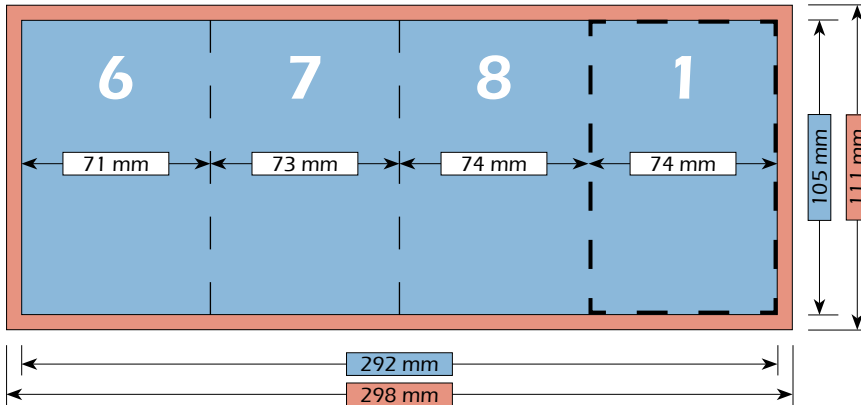

Maße

Bruttoformat (mit Beschnitt)
298 mm x 111 mm

Nettoformat (ohne Beschnitt)
292 mm x 105 mm

Endformat (nach dem Falzen)
74 mm x 105 mm

DRUCKEREI & WERBETECHNIK