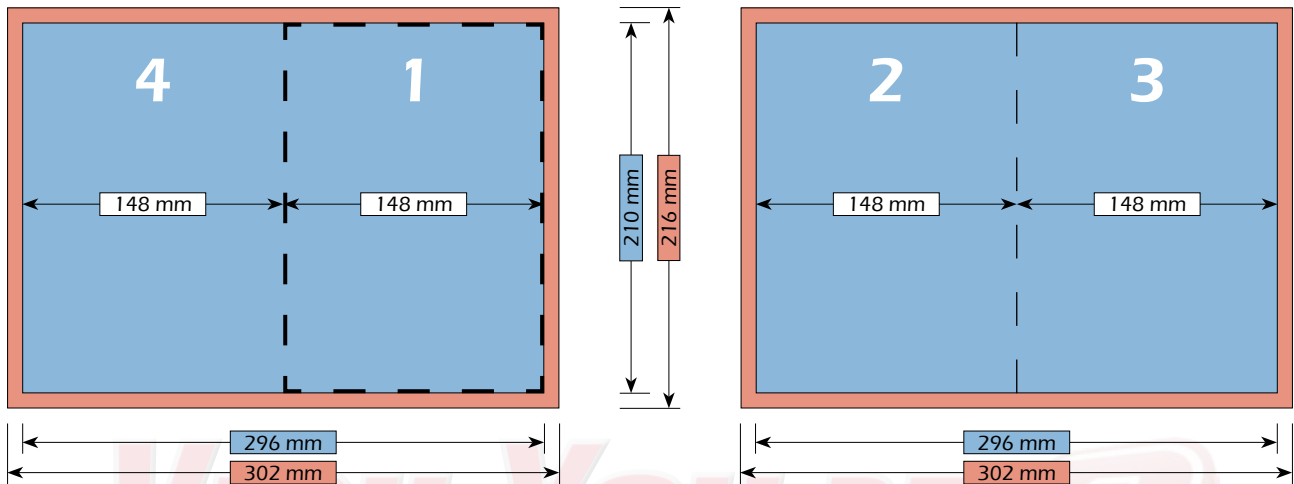

Endformat (nach dem Falzen)  
297 mm x 210 mm

Falzschema

Maße

Bruttoformat (mit Beschnitt)  
302 mm x 216 mm

Nettoformat (ohne Beschnitt)  
296 mm x 210 mm

Endformat (nach dem Falzen)  
148 mm x 210 mm

Falzschema

Maße

Bruttoformat (mit Beschnitt)  
300 mm x 216 mm

Nettoformat (ohne Beschnitt)  
294 mm x 210 mm

Endformat (nach dem Falzen)  
148 mm x 210 mm

Falzschemata

Maße

Bruttoformat (mit Beschnitt)  
447 mm x 216 mm