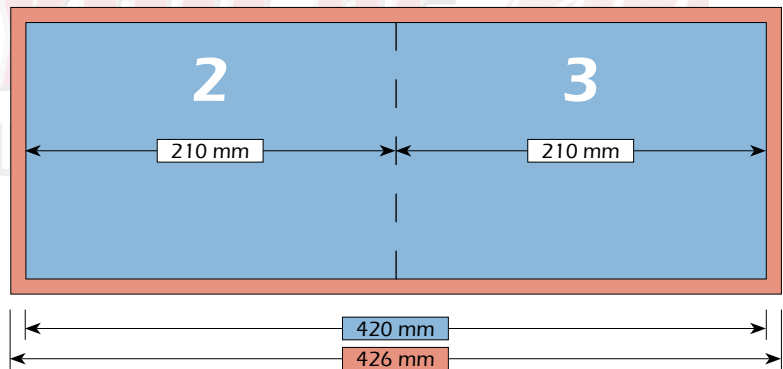

**Visit You .DE**  
DRUCKEREI & WERBETECHNIK

Falzschema

**Visit You .DE**  
DRUCKEREI & WERBETECHNIK

Maße

Bruttoformat (mit Beschnitt)  
302 mm x 426 mm

Nettoformat (ohne Beschnitt)  
296 mm x 420 mm

Endformat (nach dem Falzen)  
148 mm x 210 mm

DRUCKEREI & WERBETECHNIK

Falzschema

Maße

Bruttoformat (mit Beschnitt)  
426 mm x 154 mm

Nettoformat (ohne Beschnitt)  
420 mm x 148 mm

Endformat (nach dem Falzen)  
210 mm x 148 mm

Falzschema

Maße

Bruttoformat (mit Beschnitt)  
216 mm x 303 mm

Nettoformat (ohne Beschnitt)  
210 mm x 297 mm

Endformat (nach dem Falzen)  
105 mm x 297 mm

Falzschema

Darstellungen und Abbildungen sind nicht maßstabgetreu!