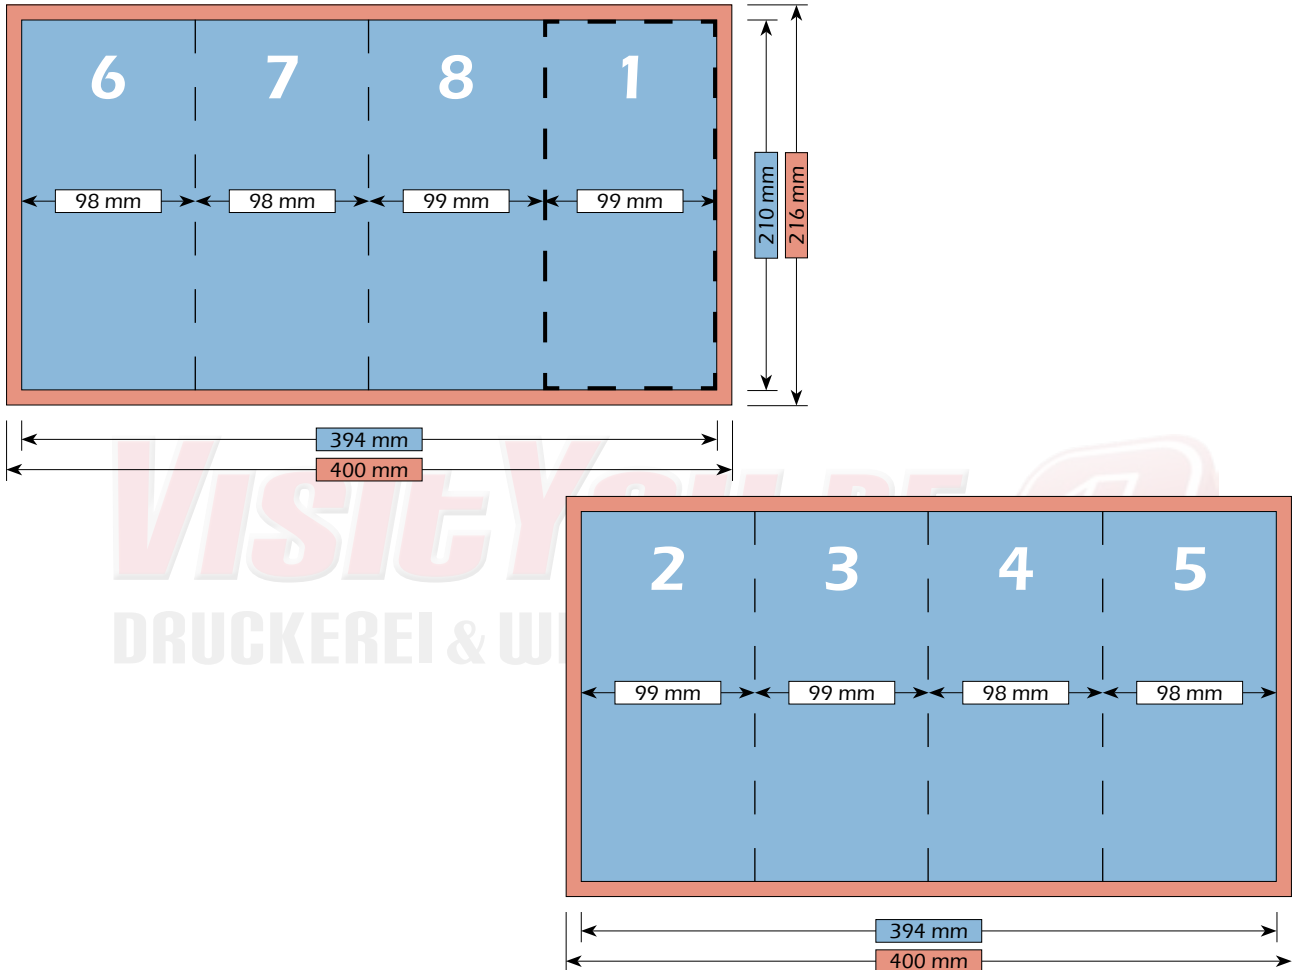

Maße

Bruttoformat (mit Beschnitt)
400 mm x 216 mm

Nettoformat (ohne Beschnitt)
394 mm x 210 mm

Endformat (nach dem Falzen)
99 mm x 210 mm

Falzschema