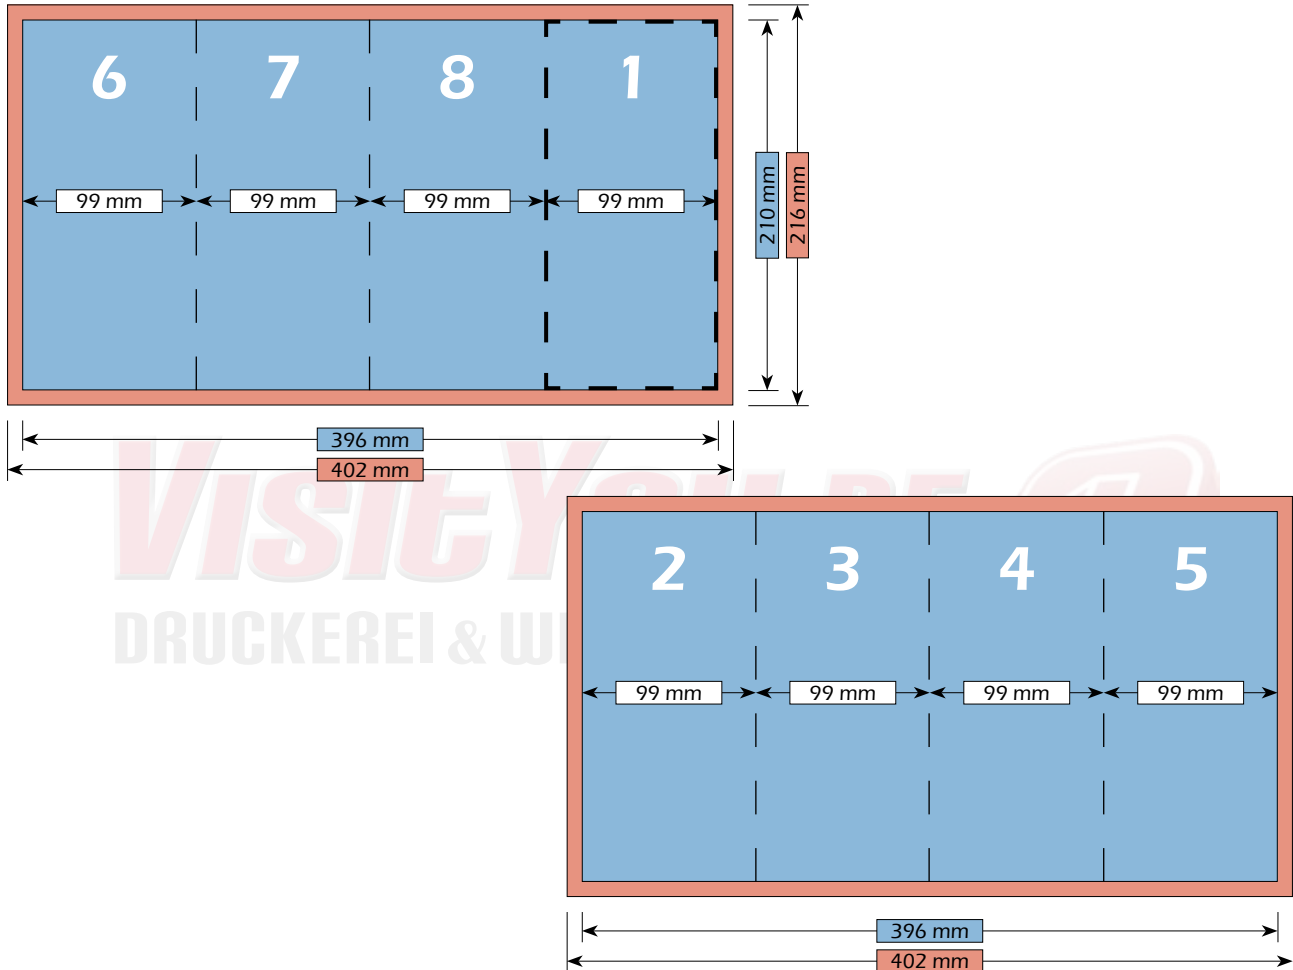

DRUCKEREI & WERBETECHNIK

Falzschema

VISITYOU.DE  
DRUCKEREI & WERBETECHNIK

Maße

Bruttoformat (mit Beschnitt)  
402 mm x 216 mm

Nettoformat (ohne Beschnitt)  
396 mm x 210 mm

Endformat (nach dem Falzen)  
99 mm x 210 mm