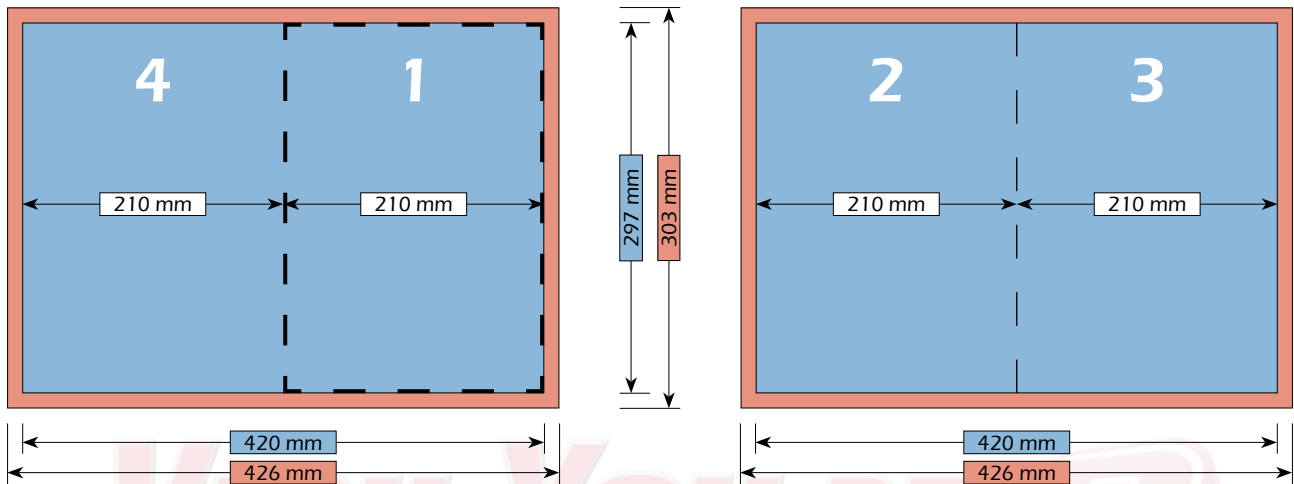

Maße

Bruttoformat (mit Beschnitt)  
176 mm x 61 mm

Nettoformat (ohne Beschnitt)  
170 mm x 55 mm

**Klapp-Visitenkarte hoch | 110 mm x 85 mm**

Maße

Bruttoformat (mit Beschnitt)  
116 mm x 91 mm

Nettoformat (ohne Beschnitt)  
110 mm x 85 mm

Maße

Bruttoformat (mit Beschnitt)  
423 mm x 303 mm

Nettoformat (ohne Beschnitt)  
417 mm x 297 mm

Endformat (nach dem Falzen)  
140 mm x 297 mm

Falzschema

Maße

Bruttoformat (mit Beschnitt)  
426 mm x 303 mm

Nettoformat (ohne Beschnitt)  
420 mm x 297 mm

Endformat (nach dem Falzen)  
140 mm x 297 mm

Falzschema

Darstellungen und Abbildungen sind nicht maßstabgetreu!

Maße

Bruttoformat (mit Beschnitt)  
426 mm x 303 mm

Nettoformat (ohne Beschnitt)  
420 mm x 297 mm

Endformat (nach dem Falzen)  
210 mm x 297 mm

Falzschema

Maße

Bruttoformat (mit Beschnitt)  
424 mm x 303 mm

Nettoformat (ohne Beschnitt)  
418 mm x 297 mm

Endformat (nach dem Falzen)  
210 mm x 297 mm