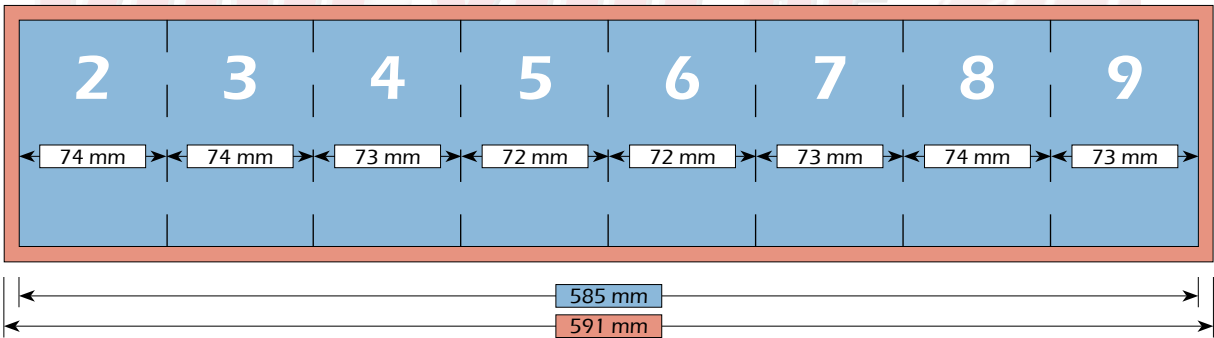

Maße

Bruttoformat (mit Beschnitt)
591 mm x 111 mm

Nettoformat (ohne Beschnitt)
585 mm x 105 mm

Endformat (nach dem Falzen)
74 mm x 105 mm