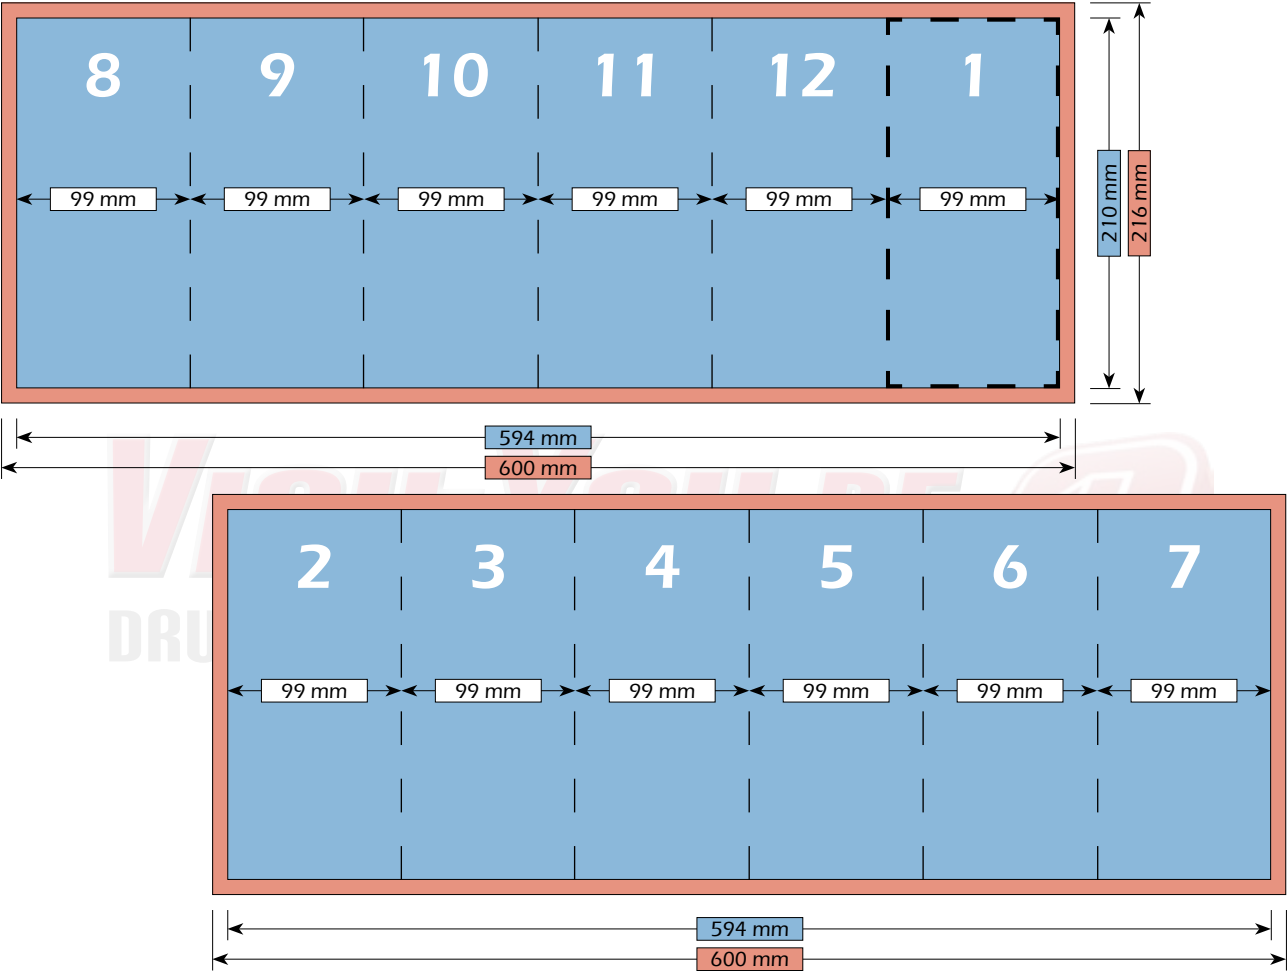

Falzschema

Maße

Bruttoformat (mit Beschnitt)  
600 mm x 216 mm

Nettoformat (ohne Beschnitt)  
594 mm x 210 mm

Endformat (nach dem Falzen)  
99 mm x 210 mm

Falzschemata

Darstellungen und Abbildungen sind nicht maßstabgetreu!