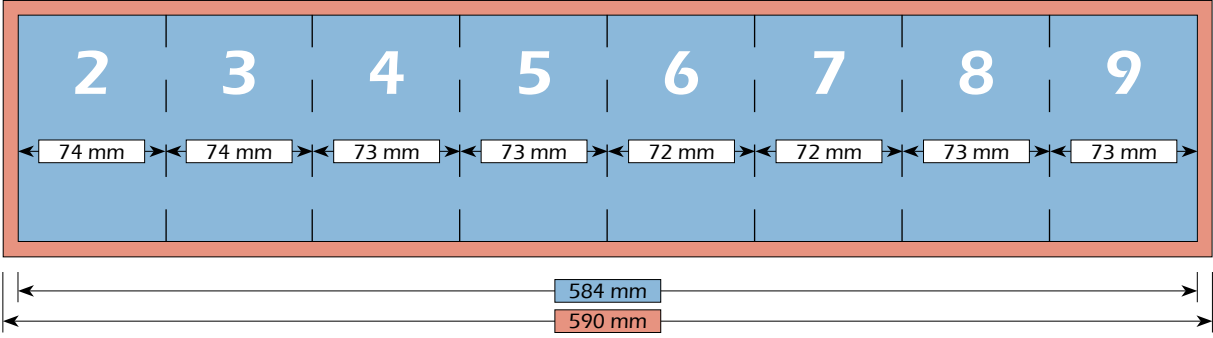

Falzschemata

Maße

Bruttoformat (mit Beschnitt)  
590 mm x 111 mm

Nettoformat (ohne Beschnitt)  
584 mm x 105 mm

Endformat (nach dem Falzen)  
74 mm x 105 mm

DRUCKEREI & WERBETECHNIK

Falzschema

VISIT YOU .DE  
DRUCKEREI & WERBETECHNIK