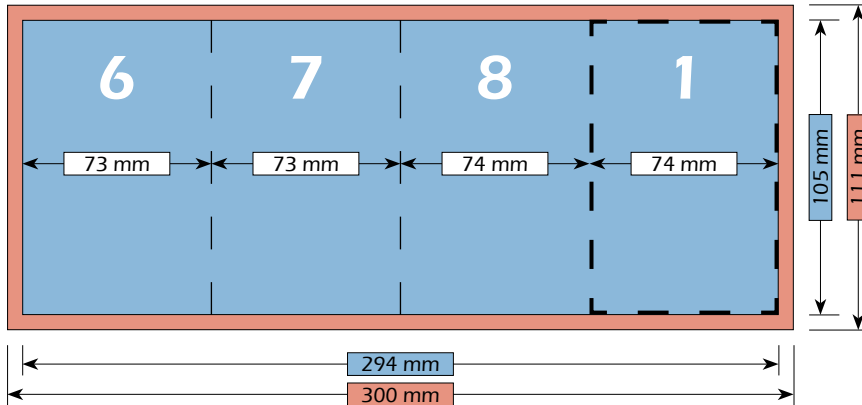

Maße

Bruttoformat (mit Beschnitt)
302 mm x 154 mm

Nettoformat (ohne Beschnitt)
296 mm x 105 mm

Endformat (nach dem Falzen)
74 mm x 105 mm