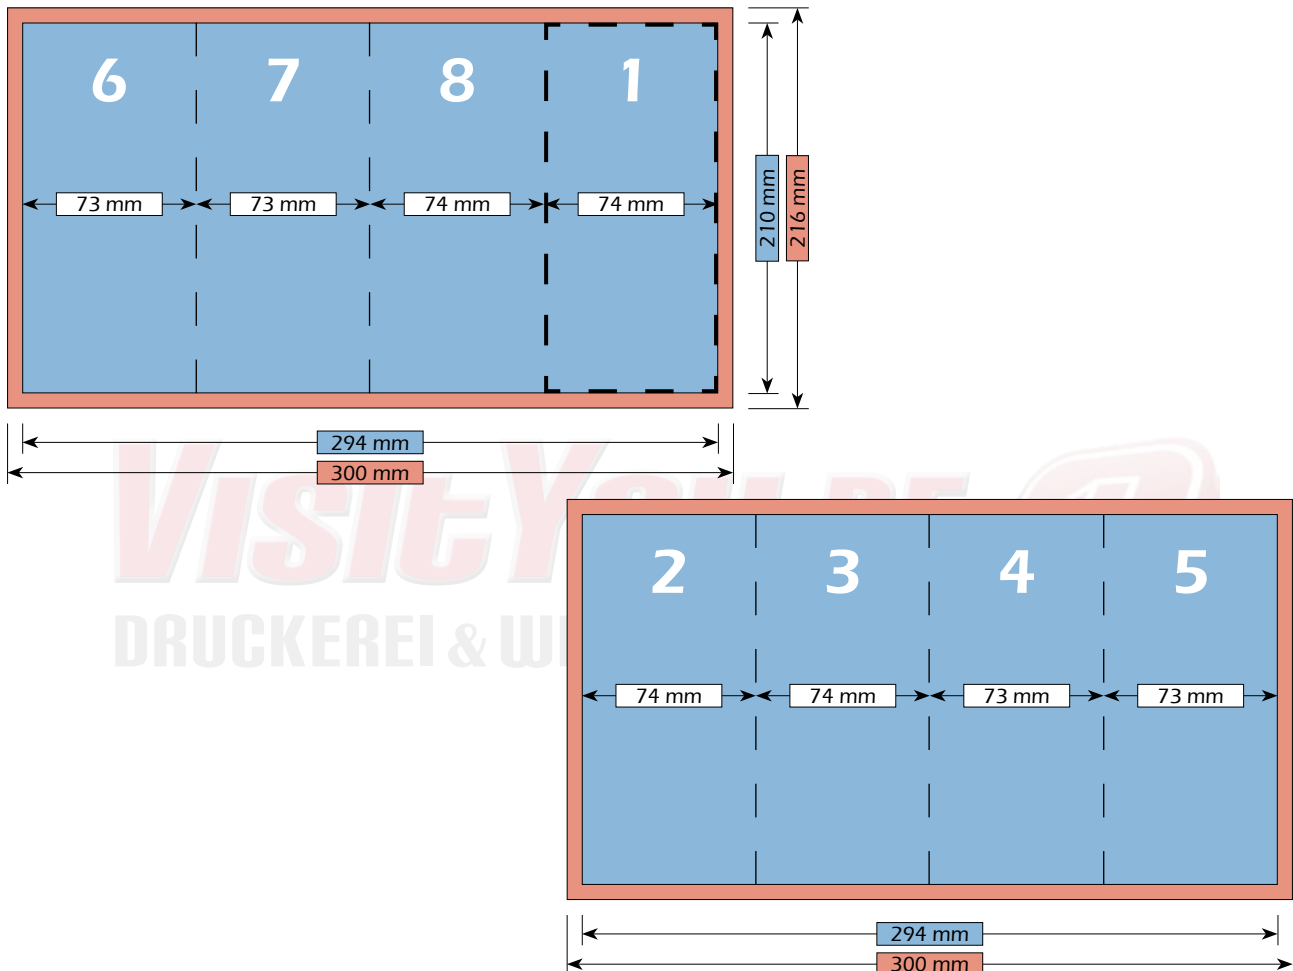

Maße

Bruttoformat (mit Beschnitt)
300 mm x 216 mm

Nettoformat (ohne Beschnitt)
294 mm x 210 mm

Endformat (nach dem Falzen)
74 mm x 210 mm

Falzschemata