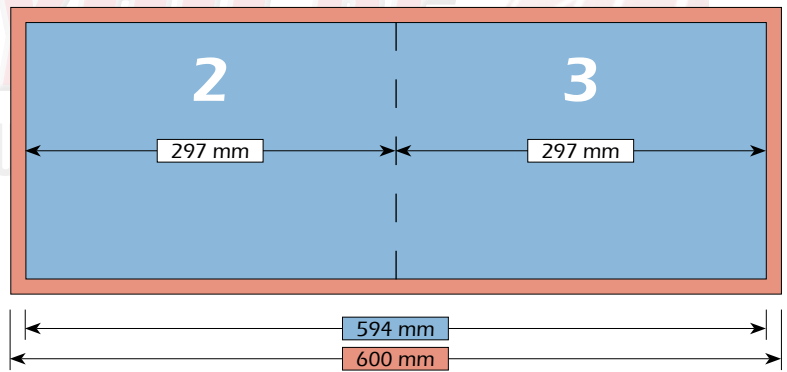

Nettoformat (ohne Beschnitt)  
420 mm x 594 mm

Endformat (nach dem Falzen)  
210 mm x 297 mm

DRUCKEREI & WERBETECHNIK

Falzschema

Maße

Bruttoformat (mit Beschnitt)  
600 mm x 216 mm

Nettoformat (ohne Beschnitt)  
594 mm x 210 mm

Endformat (nach dem Falzen)  
297 mm x 210 mm

Falzschema

Maße

Bruttoformat (mit Beschnitt)  
302 mm x 216 mm

Nettoformat (ohne Beschnitt)  
296 mm x 210 mm

Endformat (nach dem Falzen)  
148 mm x 210 mm

Falzschema