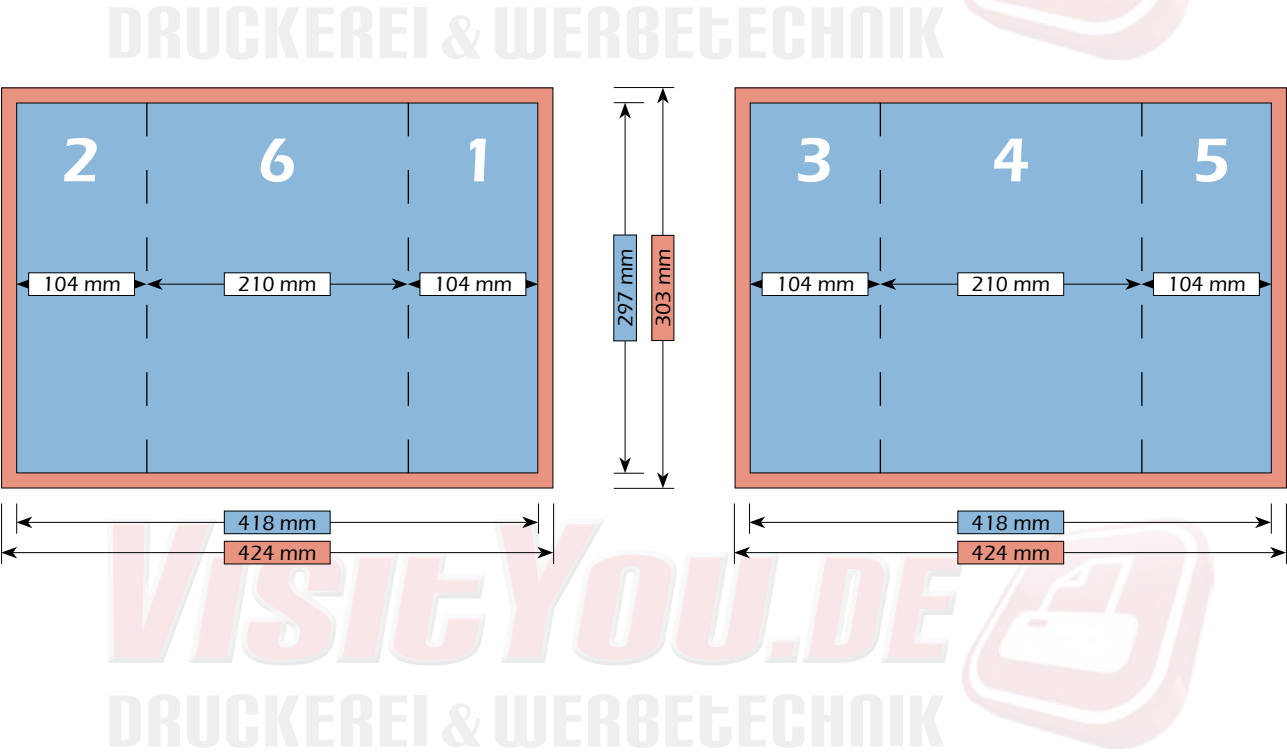

Nettoformat (ohne Beschnitt)  
420 mm x 297 mm

Endformat (nach dem Falzen)  
210 mm x 297 mm

Falzschema

Maße

Bruttoformat (mit Beschnitt)  
424 mm x 303 mm

Nettoformat (ohne Beschnitt)  
418 mm x 297 mm

Endformat (nach dem Falzen)  
210 mm x 297 mm

Falzschema

Darstellungen und Abbildungen sind nicht maßstabgetreu!

Maße

Bruttoformat (mit Beschnitt)  
633 mm x 303 mm

Nettoformat (ohne Beschnitt)  
627 mm x 297 mm

Endformat (nach dem Falzen)  
210 mm x 297 mm