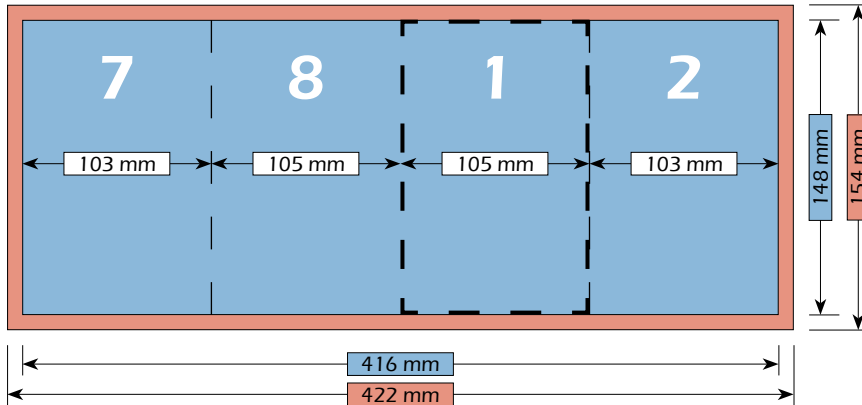

Falzschemata

Maße

Bruttoformat (mit Beschnitt)  
426 mm x 154 mm

Nettoformat (ohne Beschnitt)  
420 mm x 148 mm

Endformat (nach dem Falzen)  
105 mm x 148 mm

Falzschema

Maße

Bruttoformat (mit Beschnitt)  
422 mm x 154 mm

Nettoformat (ohne Beschnitt)  
416 mm x 148 mm

Endformat (nach dem Falzen)  
105 mm x 148 mm

**Visit You .DE**  
DRUCKEREI & WERBETECHNIK

Falzschema

**Visit You .DE**  
DRUCKEREI & WERBETECHNIK

Maße

Bruttoformat (mit Beschnitt)  
216 mm x 302 mm