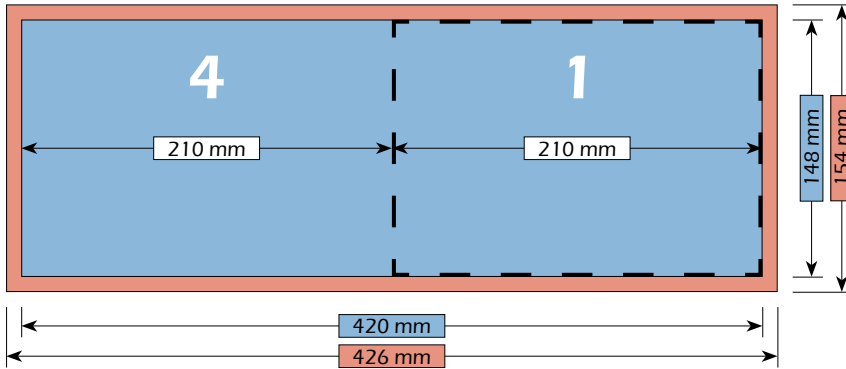

**Visit You .DE**  
DRUCKEREI & WERBETECHNIK

Falzschema

**Visit You .DE**  
DRUCKEREI & WERBETECHNIK

Maße

Bruttoformat (mit Beschnitt)  
302 mm x 426 mm

Nettoformat (ohne Beschnitt)  
296 mm x 420 mm

Endformat (nach dem Falzen)  
148 mm x 210 mm

DRUCKEREI & WERBETECHNIK

Falzschema

Maße

Bruttoformat (mit Beschnitt)  
426 mm x 154 mm

Nettoformat (ohne Beschnitt)  
420 mm x 148 mm

Endformat (nach dem Falzen)  
210 mm x 148 mm

Falzschema

Maße

Bruttoformat (mit Beschnitt)  
216 mm x 303 mm

Nettoformat (ohne Beschnitt)  
210 mm x 297 mm

Endformat (nach dem Falzen)  
105 mm x 297 mm

Falzschema

Darstellungen und Abbildungen sind nicht maßstabgetreu!