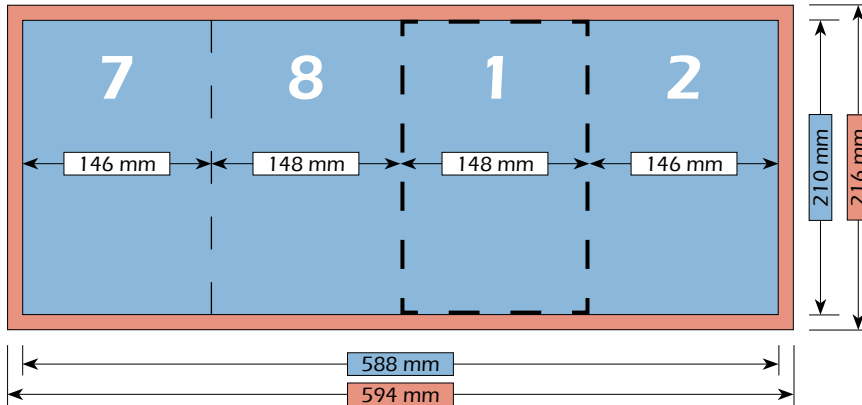

Maße

Bruttoformat (mit Beschnitt)  
596 mm x 216 mm

Nettoformat (ohne Beschnitt)  
590 mm x 210 mm

Endformat (nach dem Falzen)  
148 mm x 210 mm

Falzschema

Maße

Bruttoformat (mit Beschnitt)  
592 mm x 216 mm

Nettoformat (ohne Beschnitt)  
592 mm x 210 mm

Endformat (nach dem Falzen)  
148 mm x 210 mm

Falzschema

Maße

Bruttoformat (mit Beschnitt)  
594 mm x 216 mm

Nettoformat (ohne Beschnitt)  
588 mm x 210 mm

Endformat (nach dem Falzen)  
148 mm x 210 mm

**Visit You .DE**  
DRUCKEREI & WERBETECHNIK

Falzschema

**Visit You .DE**  
DRUCKEREI & WERBETECHNIK

Maße

Bruttoformat (mit Beschnitt)  
302 mm x 426 mm

Nettoformat (ohne Beschnitt)  
296 mm x 420 mm

Endformat (nach dem Falzen)  
148 mm x 210 mm