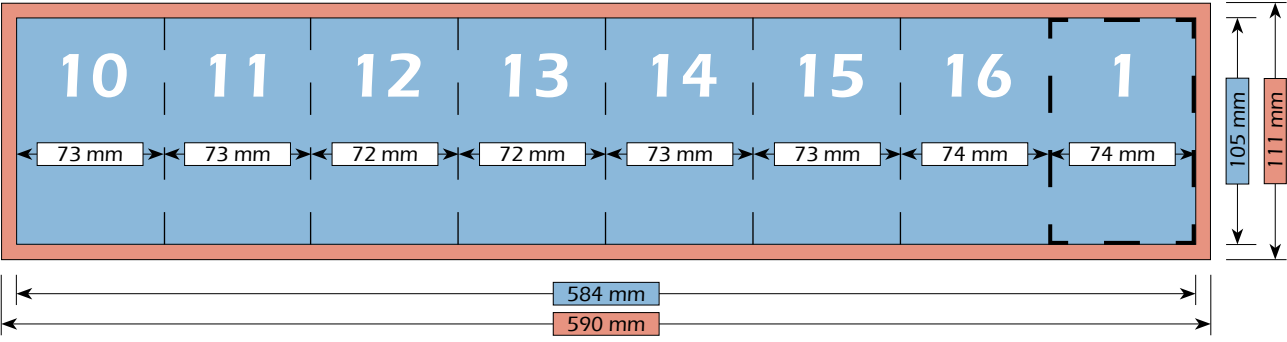

Falzschemata

Maße

Bruttoformat (mit Beschnitt)  
590 mm x 111 mm

Nettoformat (ohne Beschnitt)  
584 mm x 105 mm

Endformat (nach dem Falzen)  
74 mm x 105 mm

DRUCKEREI & WERBETECHNIK

Falzschema

VISIT YOU .DE  
DRUCKEREI & WERBETECHNIK