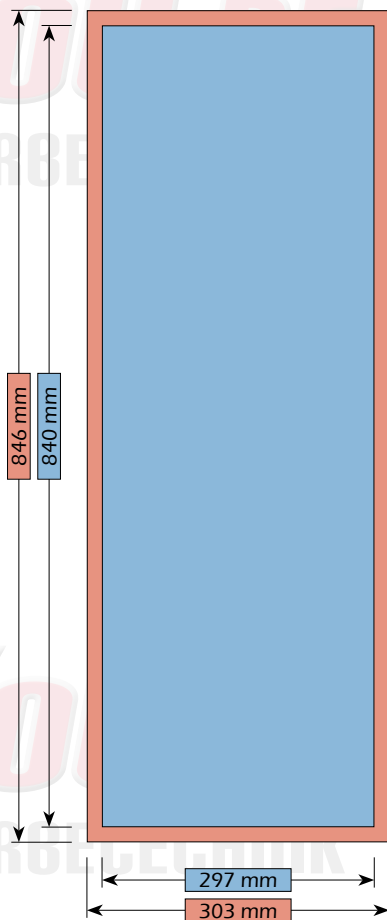

**DIN A1 | 594 mm x 840 mm**

Maße

Bruttoformat (mit Beschnitt)  
600 mm x 846 mm

Nettoformat (ohne Beschnitt)  
594 mm x 840 mm

Maße

Bruttoformat (mit Beschnitt)  
506 mm x 706 mm

Nettoformat (ohne Beschnitt)  
500 mm x 700 mm

Maße

Bruttoformat (mit Beschnitt)  
426 mm x 600 mm

Nettoformat (ohne Beschnitt)  
420 mm x 594 mm

Darstellungen und Abbildungen sind nicht maßstabgetreu!

**DIN A2 lang | 297 mm x 840 mm**

Maße

Bruttoformat (mit Beschnitt)  
303 mm x 846 mm

Nettoformat (ohne Beschnitt)  
297 mm x 840 mm

Maße

Bruttoformat (mit Beschnitt)  
303 mm x 426 mm

Nettoformat (ohne Beschnitt)  
297 mm x 420 mm

**DIN A4 | 210 mm x 297 mm**

Maße

Bruttoformat (mit Beschnitt)  
216 mm x 303 mm

Nettoformat (ohne Beschnitt)  
210 mm x 297 mm

**DIN A5 | 148 mm x 210 mm**

Maße

Bruttoformat (mit Beschnitt)  
154 mm x 216 mm

Nettoformat (ohne Beschnitt)  
148 mm x 210 mm

**DIN A5 lang | 105 mm x 297 mm**