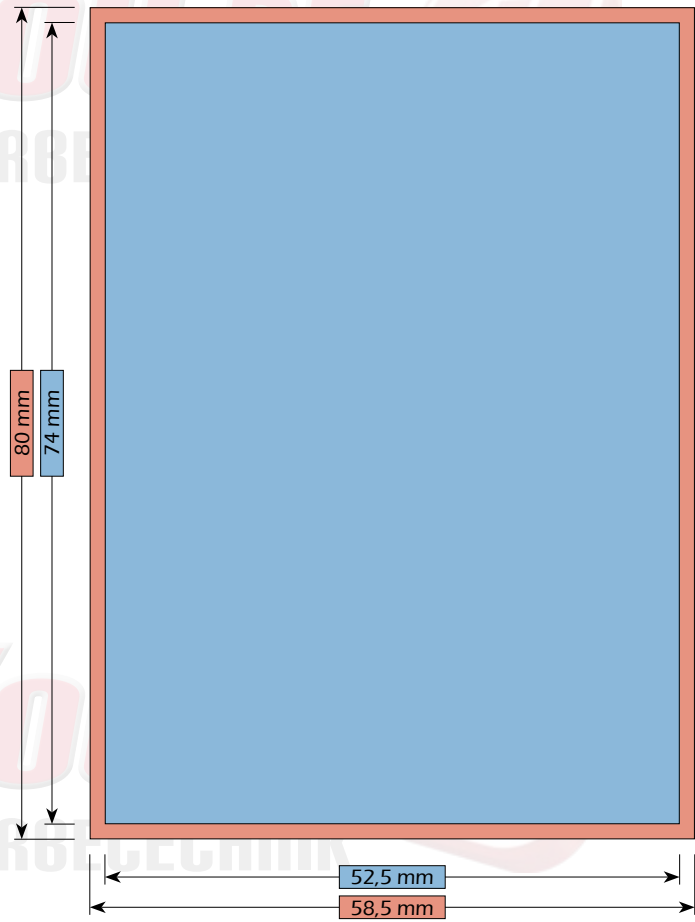

VisitYou.DE  
DRUCKEREI & WERBETECHNIK

**DIN A6 | 105 mm x 148 mm**

Maße

Bruttoformat (mit Beschnitt)  
111 mm x 154 mm

Nettoformat (ohne Beschnitt)  
105 mm x 148 mm

DIN A7 | 74 mm x 105 mm

Maße

Bruttoformat (mit Beschnitt)  
80 mm x 111 mm

Nettoformat (ohne Beschnitt)  
74 mm x 105 mm

DIN A7 lang | 52,5 mm x 148 mm

Maße

Bruttoformat (mit Beschnitt)  
58,5 mm x 154 mm

Nettoformat (ohne Beschnitt)  
52,5 mm x 148 mm

**DIN A8 | 52,5 mm x 74 mm**

Maße

Bruttoformat (mit Beschnitt)  
58,5 mm x 80 mm

Nettoformat (ohne Beschnitt)  
52,5 mm x 74 mm

**Quadrat klein | 98 mm x 98 mm**

Maße

Bruttoformat (mit Beschnitt)  
104 mm x 104 mm

Nettoformat (ohne Beschnitt)  
98 mm x 98 mm

**Quadrat groß | 148 mm x 148 mm**

Maße

Bruttoformat (mit Beschnitt)  
154 mm x 154 mm

Nettoformat (ohne Beschnitt)  
148 mm x 148 mm

**Quadrat XXL | 210 mm x 210 mm**

Maße

Bruttoformat (mit Beschnitt)  
216 mm x 216 mm