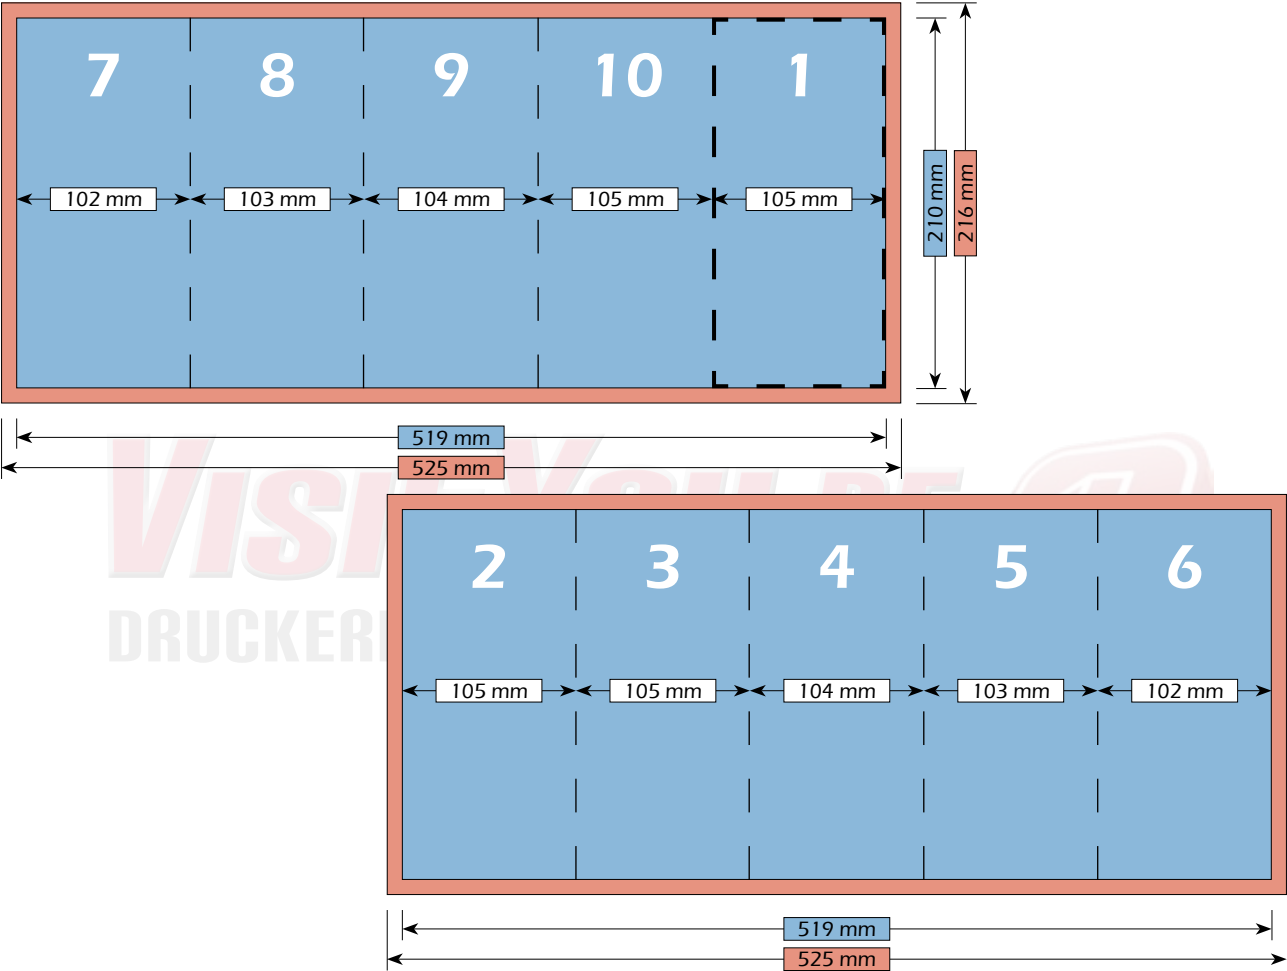

Maße

Bruttoformat (mit Beschnitt)
525 mm x 216 mm

Nettoformat (ohne Beschnitt)
519 mm x 210 mm

Endformat (nach dem Falzen)
105 mm x 210 mm

DRUCKEREI & WERBETECHNIK

Falzschemata