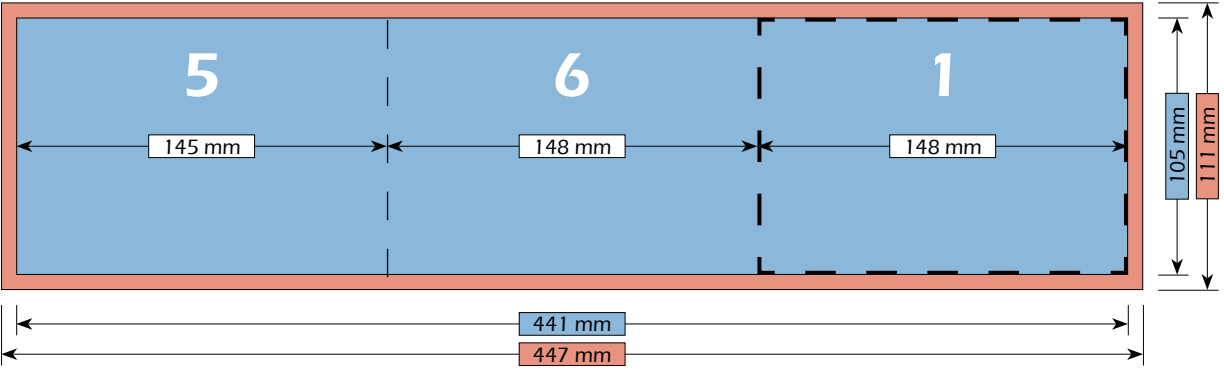

VisitYou.DE  
DRUCKEREI & WERBETECHNIK

Maße

Bruttoformat (mit Beschnitt)  
447 mm x 105 mm

Nettoformat (ohne Beschnitt)  
441 mm x 105 mm

Endformat (nach dem Falzen)  
148 mm x 105 mm

DRUCKEREI & WERBETECHNIK