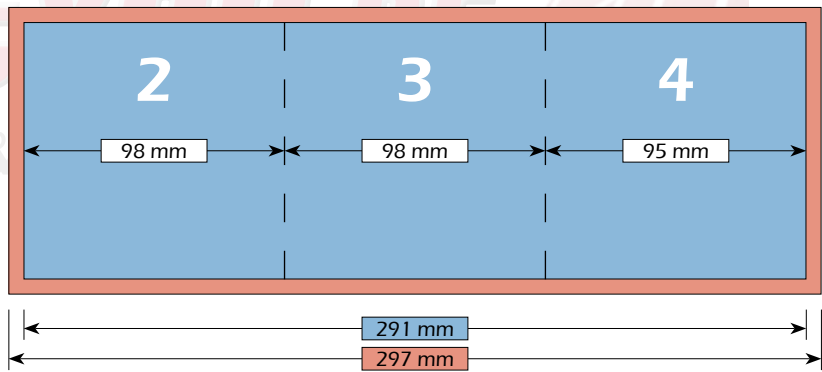

Quadrat klein | 6-Seiter | 2-Bruch-Wickelfalz | 98 mm x 98 mm

Maße

Bruttoformat (mit Beschnitt)
297 mm x 104 mm

Nettoformat (ohne Beschnitt)
291 mm x 98 mm

Endformat (nach dem Falzen)
98 mm x 98 mm

DRUCKEREI & WERBETECHNIK