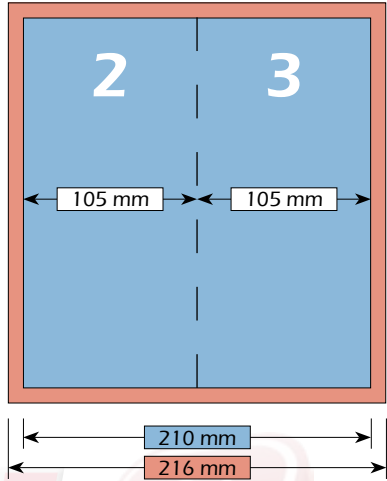

Falzschema

Darstellungen und Abbildungen sind nicht maßstabgetreu!

Maße

Bruttoformat (mit Beschnitt)  
422 mm x 303 mm

Nettoformat (ohne Beschnitt)  
416 mm x 297 mm

Endformat (nach dem Falzen)  
105 mm x 297 mm

DRUCKEREI & WERBETECHNIK

Falzschema

VISITYOU.DE  
DRUCKEREI & WERBETECHNIK

Maße

Bruttoformat (mit Beschnitt)  
216 mm x 216 mm

Nettoformat (ohne Beschnitt)  
210 mm x 210 mm

Endformat (nach dem Falzen)  
105 mm x 210 mm

DRUCKEREI & WERBETECHNIK

VISIT YOU .DE  
DRUCKEREI & WERBETECHNIK

Falzschema

Darstellungen und Abbildungen sind nicht maßstabgetreu!

VISIT YOU .DE  
DRUCKEREI & WERBETECHNIK

Maße

Bruttoformat (mit Beschnitt)  
318 mm x 216 mm