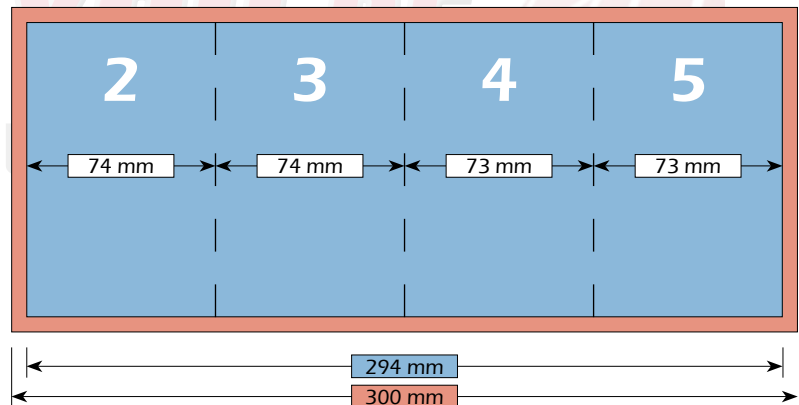

Maße

Bruttoformat (mit Beschnitt)
302 mm x 154 mm

Nettoformat (ohne Beschnitt)
296 mm x 105 mm

Endformat (nach dem Falzen)
74 mm x 105 mm