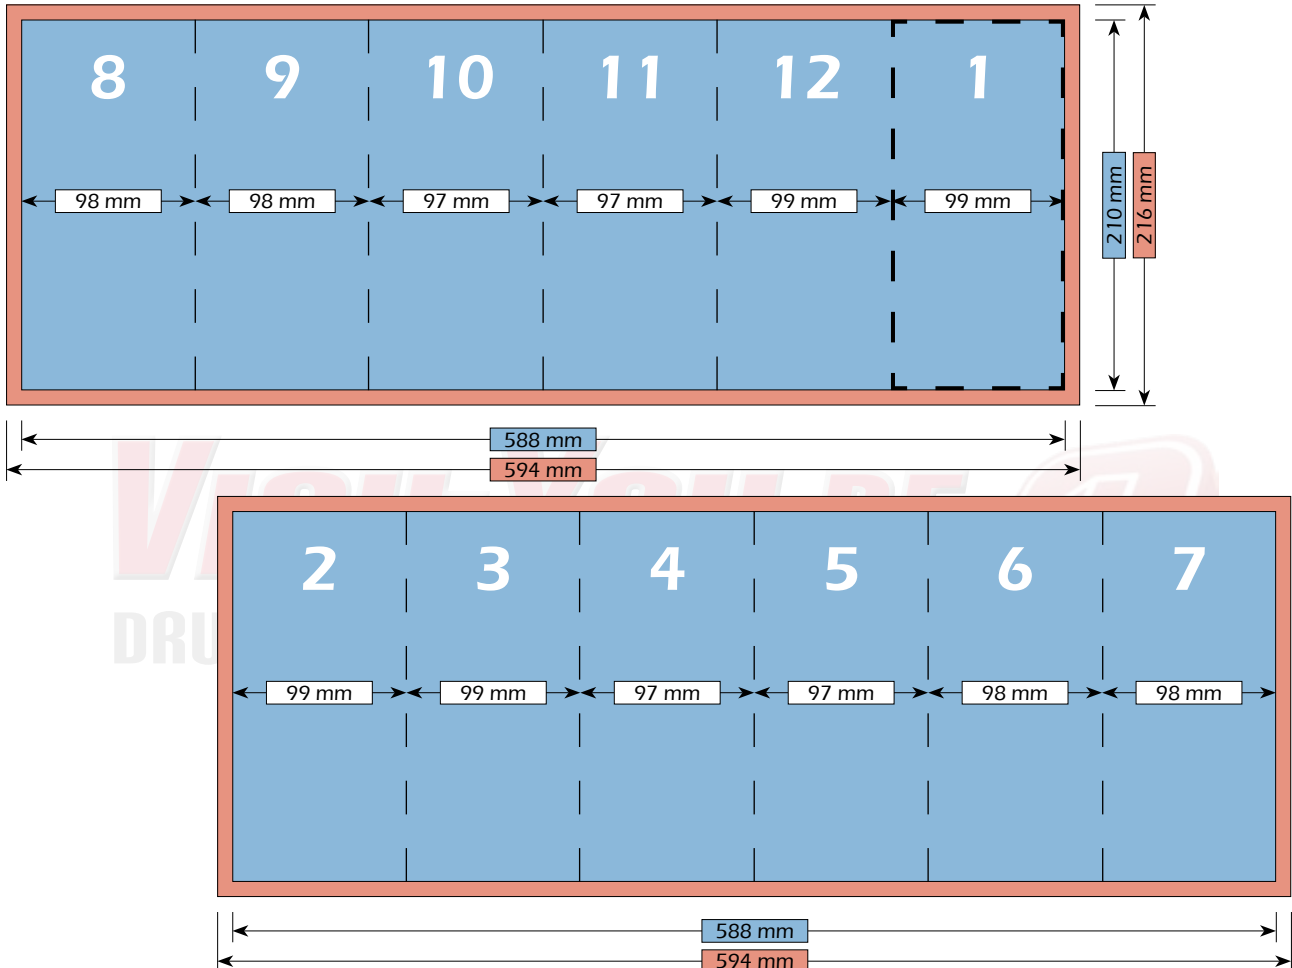

Nettoformat (ohne Beschnitt)  
495 mm x 210 mm

Endformat (nach dem Falzen)  
99 mm x 210 mm

Falzschemata

Maße

Bruttoformat (mit Beschnitt)  
594 mm x 216 mm

Nettoformat (ohne Beschnitt)  
588 mm x 210 mm

Endformat (nach dem Falzen)  
99 mm x 210 mm