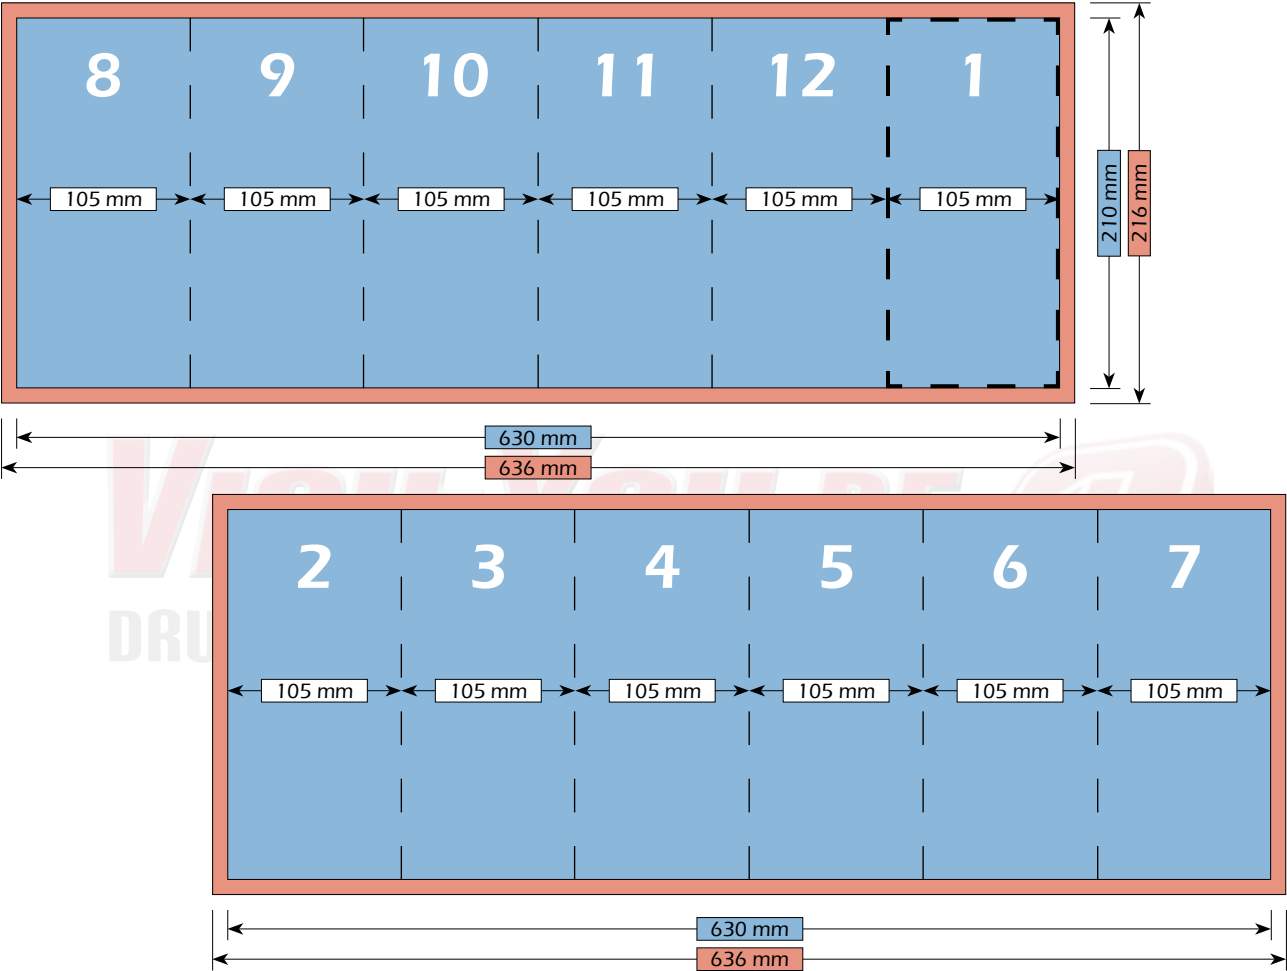

Darstellungen und Abbildungen sind nicht maßstabgetreu!

Maße

Bruttoformat (mit Beschnitt)  
636 mm x 216 mm

Nettoformat (ohne Beschnitt)  
630 mm x 210 mm

Endformat (nach dem Falzen)  
105 mm x 210 mm

Falzschema