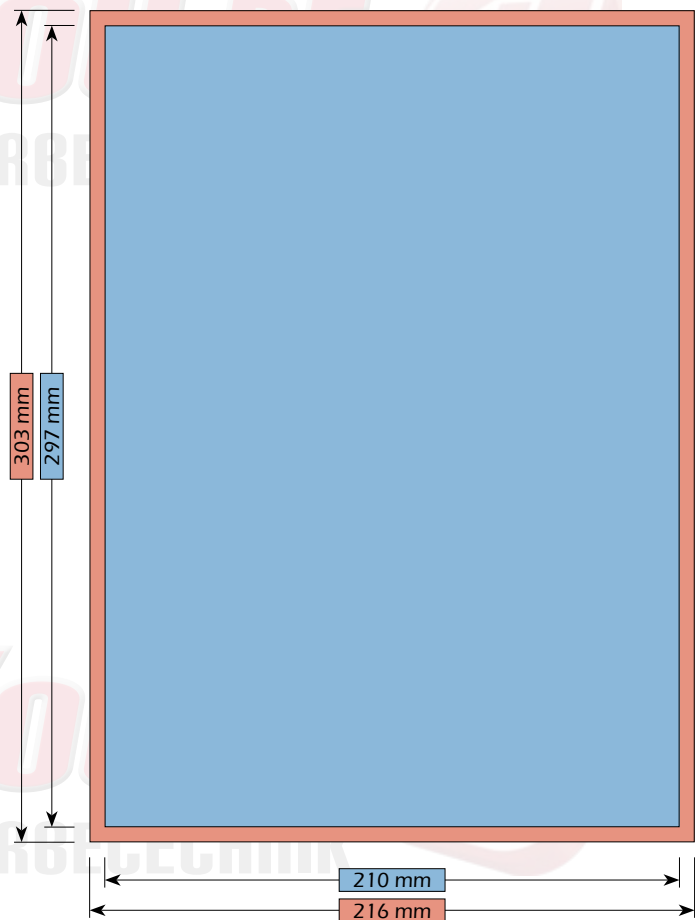

Maße

Bruttoformat (mit Beschnitt)  
426 mm x 600 mm

Nettoformat (ohne Beschnitt)  
420 mm x 594 mm

Darstellungen und Abbildungen sind nicht maßstabgetreu!

**DIN A2 lang | 297 mm x 840 mm**

Maße

Bruttoformat (mit Beschnitt)  
303 mm x 846 mm

Nettoformat (ohne Beschnitt)  
297 mm x 840 mm

Maße

Bruttoformat (mit Beschnitt)  
303 mm x 426 mm

Nettoformat (ohne Beschnitt)  
297 mm x 420 mm

**DIN A4 | 210 mm x 297 mm**

Maße

Bruttoformat (mit Beschnitt)  
216 mm x 303 mm

Nettoformat (ohne Beschnitt)  
210 mm x 297 mm

**DIN A5 | 148 mm x 210 mm**

Maße

Bruttoformat (mit Beschnitt)  
154 mm x 216 mm

Nettoformat (ohne Beschnitt)  
148 mm x 210 mm

**DIN A5 lang | 105 mm x 297 mm**

Maße

Bruttoformat (mit Beschnitt)  
111 mm x 303 mm

Nettoformat (ohne Beschnitt)  
105 mm x 297 mm

DIN lang | 98 mm x 210 mm

Maße

Bruttoformat (mit Beschnitt)  
104 x 216

Nettoformat (ohne Beschnitt)  
98 x 210