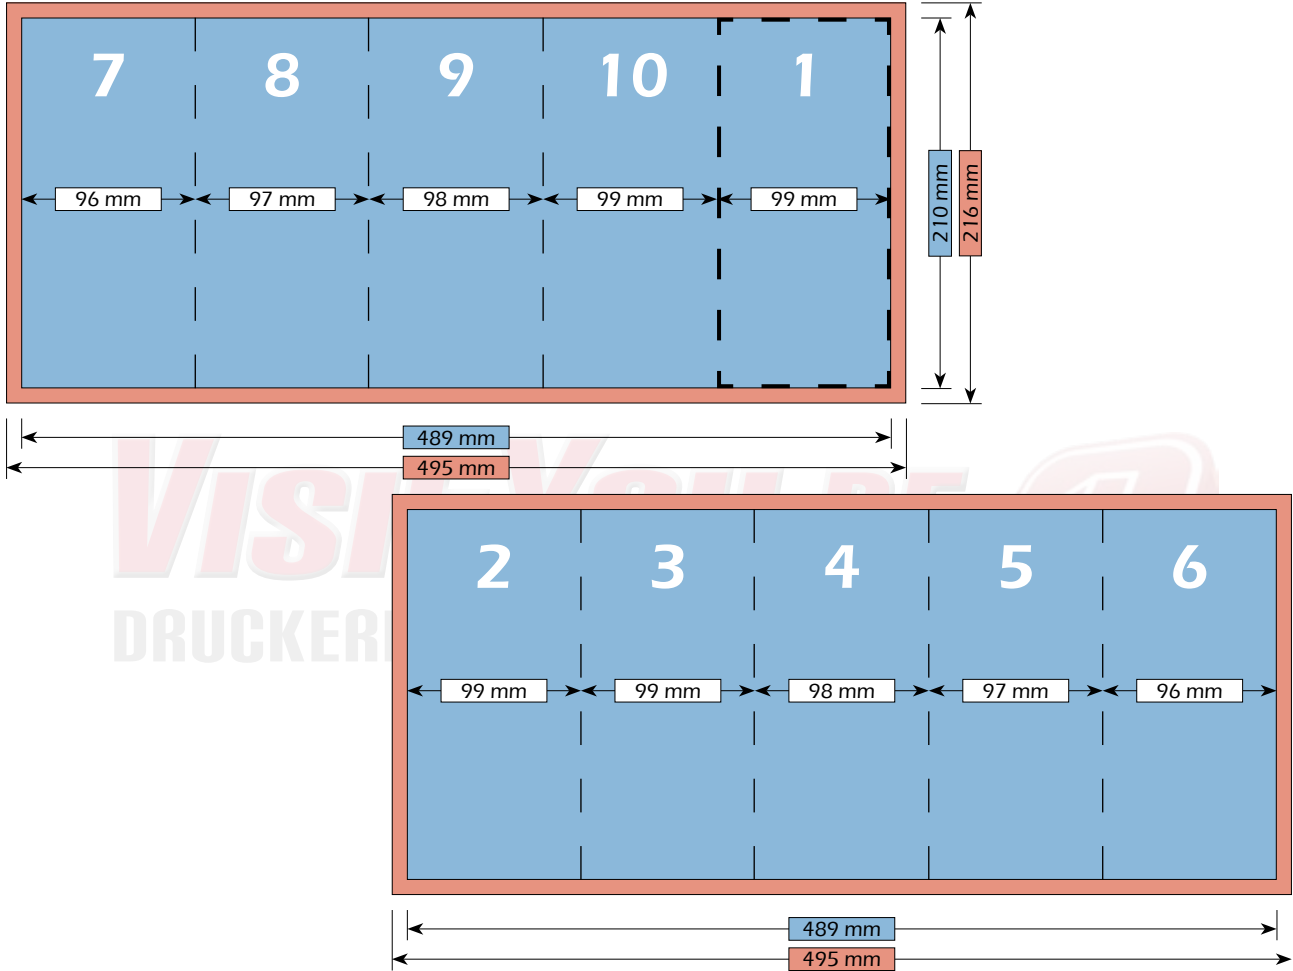

Falzschemata

Maße

Bruttoformat (mit Beschnitt)  
495 mm x 216 mm

Nettoformat (ohne Beschnitt)  
489 mm x 210 mm

Endformat (nach dem Falzen)  
99 mm x 210 mm

Falzschemata

Maße

Bruttoformat (mit Beschnitt)  
501 mm x 216 mm