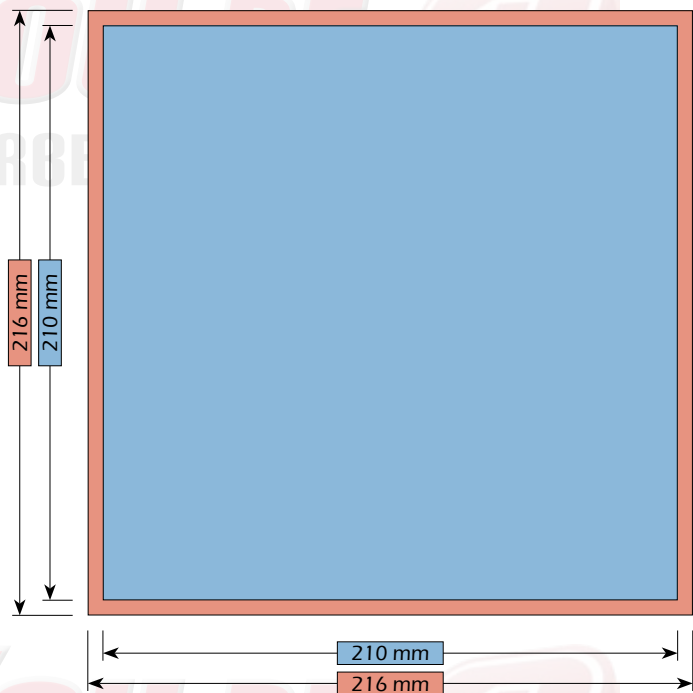

Nettoformat (ohne Beschnitt)  
74 mm x 105 mm

DIN A7 lang | 52,5 mm x 148 mm

Maße

Bruttoformat (mit Beschnitt)  
58,5 mm x 154 mm

Nettoformat (ohne Beschnitt)  
52,5 mm x 148 mm

**DIN A8 | 52,5 mm x 74 mm**

Maße

Bruttoformat (mit Beschnitt)  
58,5 mm x 80 mm

Nettoformat (ohne Beschnitt)  
52,5 mm x 74 mm

**Quadrat klein | 98 mm x 98 mm**

Maße

Bruttoformat (mit Beschnitt)  
104 mm x 104 mm

Nettoformat (ohne Beschnitt)  
98 mm x 98 mm

**Quadrat groß | 148 mm x 148 mm**

Maße

Bruttoformat (mit Beschnitt)  
154 mm x 154 mm

Nettoformat (ohne Beschnitt)  
148 mm x 148 mm

**Quadrat XXL | 210 mm x 210 mm**

Maße

Bruttoformat (mit Beschnitt)  
216 mm x 216 mm

Nettoformat (ohne Beschnitt)  
210 mm x 210 mm

Visitenkarte | 85 mm x 55 mm

Maße

Bruttoformat (mit Beschnitt)  
91 mm x 61 mm

Nettoformat (ohne Beschnitt)  
85 mm x 55 mm

**Klapp-Visitenkarte quer | 170 mm x 55 mm**