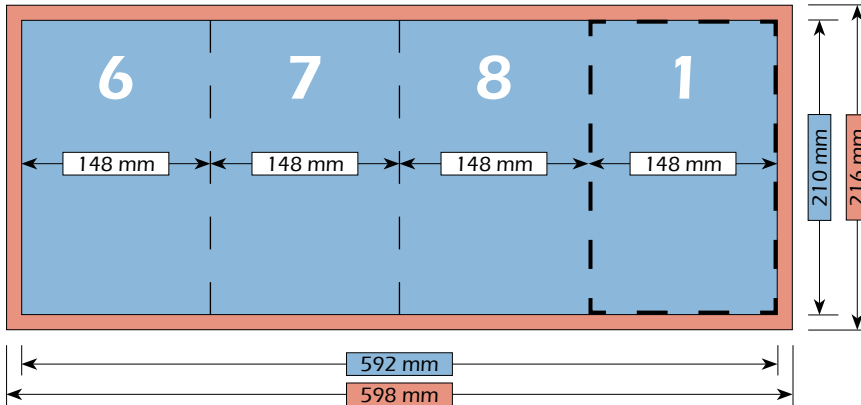

Nettoformat (ohne Beschnitt)  
589 mm x 210 mm

Endformat (nach dem Falzen)  
148 mm x 210 mm

DRUCKEREI & WERBETECHNIK

Visit You .DE  
DRUCKEREI & WERBETECHNIK

Falzschema

Visit You .DE  
DRUCKEREI & WERBETECHNIK

Maße

Bruttoformat (mit Beschnitt)  
596 mm x 216 mm

Nettoformat (ohne Beschnitt)  
590 mm x 210 mm

Endformat (nach dem Falzen)  
148 mm x 210 mm

Falzschema

Maße

Bruttoformat (mit Beschnitt)  
592 mm x 216 mm

Nettoformat (ohne Beschnitt)  
592 mm x 210 mm

Endformat (nach dem Falzen)  
148 mm x 210 mm

Falzschema

Maße

Bruttoformat (mit Beschnitt)  
594 mm x 216 mm

Nettoformat (ohne Beschnitt)  
588 mm x 210 mm

Endformat (nach dem Falzen)  
148 mm x 210 mm

**Visit You .DE**  
DRUCKEREI & WERBETECHNIK

Falzschema

**Visit You .DE**  
DRUCKEREI & WERBETECHNIK

Maße

Bruttoformat (mit Beschnitt)  
302 mm x 426 mm

Nettoformat (ohne Beschnitt)  
296 mm x 420 mm

Endformat (nach dem Falzen)  
148 mm x 210 mm