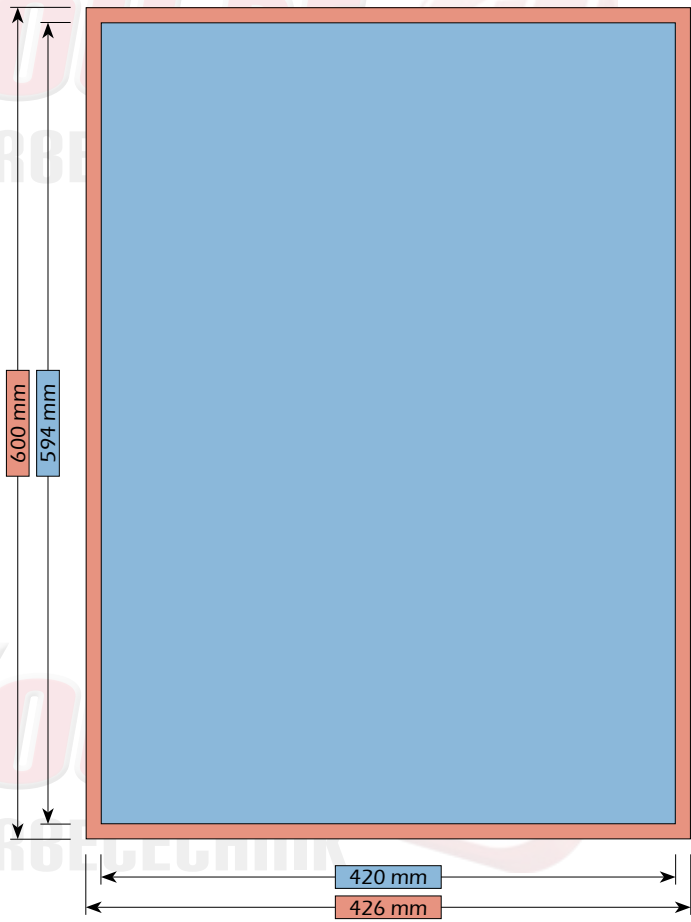

**DIN A1 | 594 mm x 840 mm**

Maße

Bruttoformat (mit Beschnitt)  
600 mm x 846 mm

Nettoformat (ohne Beschnitt)  
594 mm x 840 mm

Maße

Bruttoformat (mit Beschnitt)  
506 mm x 706 mm

Nettoformat (ohne Beschnitt)  
500 mm x 700 mm

Maße

Bruttoformat (mit Beschnitt)  
426 mm x 600 mm

Nettoformat (ohne Beschnitt)  
420 mm x 594 mm

Darstellungen und Abbildungen sind nicht maßstabgetreu!

**DIN A2 lang | 297 mm x 840 mm**

Maße

Bruttoformat (mit Beschnitt)  
303 mm x 846 mm

Nettoformat (ohne Beschnitt)  
297 mm x 840 mm

Maße

Bruttoformat (mit Beschnitt)  
303 mm x 426 mm

Nettoformat (ohne Beschnitt)  
297 mm x 420 mm

**DIN A4 | 210 mm x 297 mm**

Maße

Bruttoformat (mit Beschnitt)  
216 mm x 303 mm

Nettoformat (ohne Beschnitt)  
210 mm x 297 mm

**DIN A5 | 148 mm x 210 mm**

Maße

Bruttoformat (mit Beschnitt)  
154 mm x 216 mm

Nettoformat (ohne Beschnitt)  
148 mm x 210 mm

**DIN A5 lang | 105 mm x 297 mm**