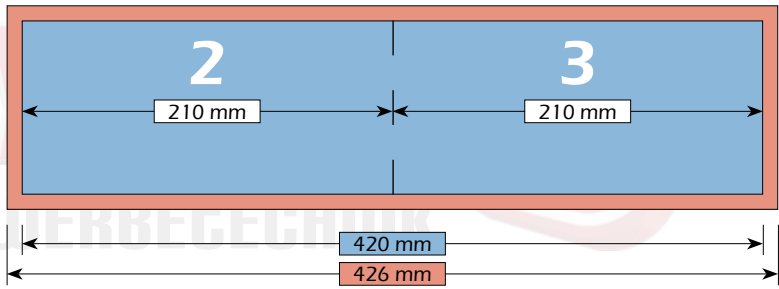

DIN lang quer extra | 4-Seiter | 1 Bruch | 210 mm x 105 mm

Maße

Bruttoformat (mit Beschnitt)
426 mm x 111 mm

Nettoformat (ohne Beschnitt)
420 mm x 105 mm

Endformat (nach dem Falzen)
210 mm x 105 mm