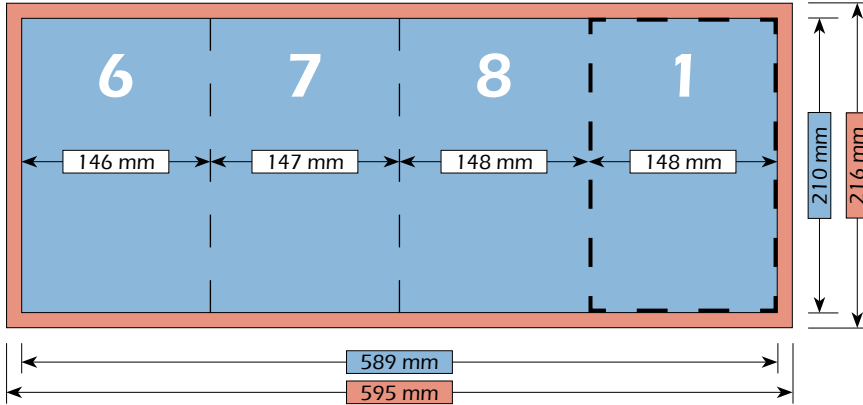

Nettoformat (ohne Beschnitt)  
441 mm x 210 mm

Endformat (nach dem Falzen)  
148 mm x 210 mm

DRUCKEREI & WERBETECHNIK

**VISITYOU.DE**  
DRUCKEREI & WERBETECHNIK

Falzschema

**VISITYOU.DE**  
DRUCKEREI & WERBETECHNIK

Maße

Bruttoformat (mit Beschnitt)  
450 mm x 216 mm

Nettoformat (ohne Beschnitt)  
444 mm x 210 mm

Endformat (nach dem Falzen)  
148 mm x 210 mm

Falzschema

Maße

Bruttoformat (mit Beschnitt)  
595 mm x 216 mm

Nettoformat (ohne Beschnitt)  
589 mm x 210 mm

Endformat (nach dem Falzen)  
148 mm x 210 mm

DRUCKEREI & WERBETECHNIK

Visit You .DE  
DRUCKEREI & WERBETECHNIK

Falzschema

Visit You .DE  
DRUCKEREI & WERBETECHNIK

Maße

Bruttoformat (mit Beschnitt)  
596 mm x 216 mm

Nettoformat (ohne Beschnitt)  
590 mm x 210 mm

Endformat (nach dem Falzen)  
148 mm x 210 mm

Falzschema

Maße

Bruttoformat (mit Beschnitt)  
592 mm x 216 mm