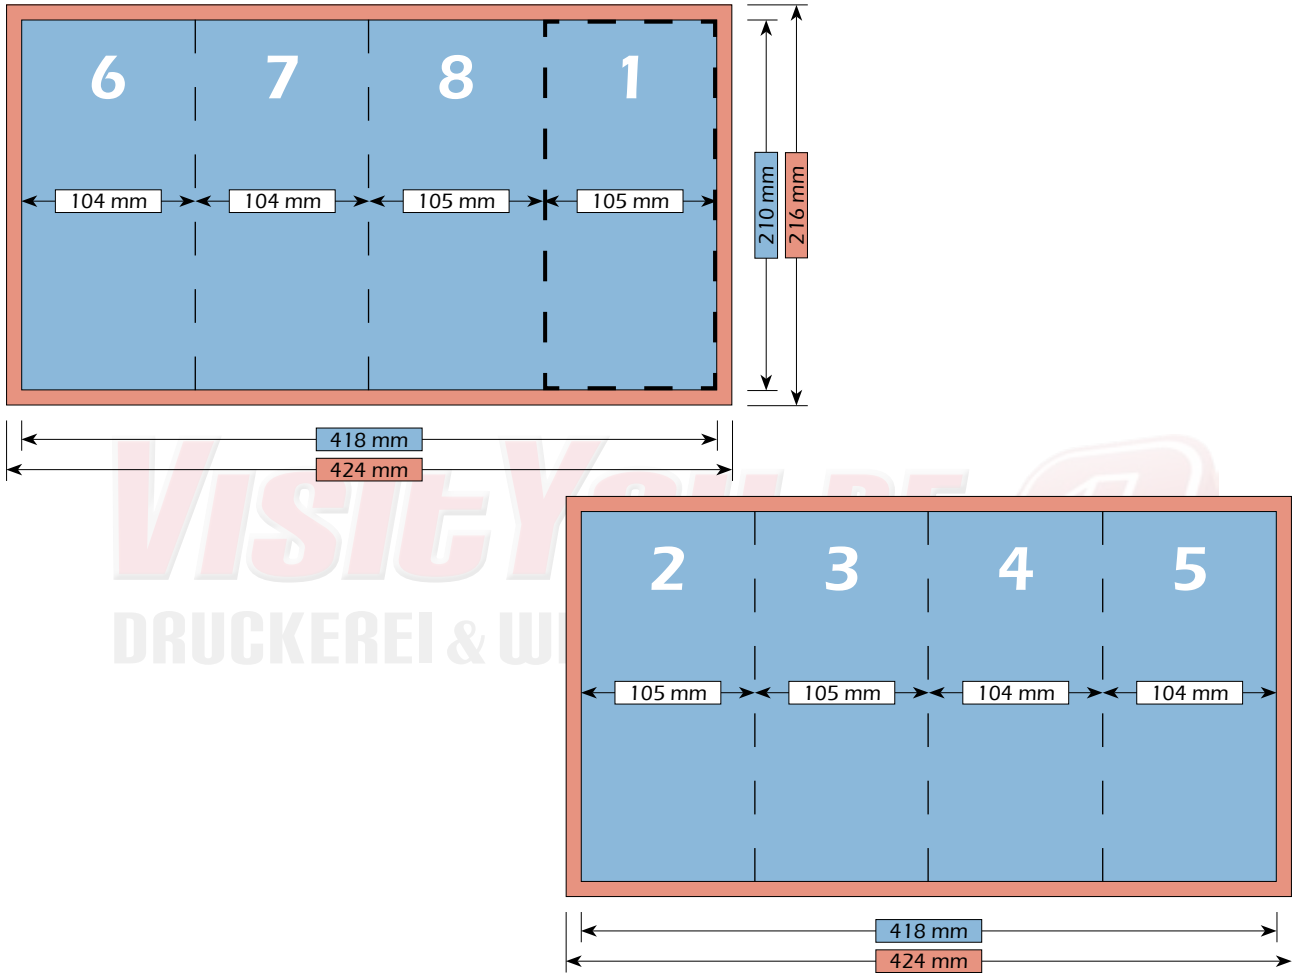

Maße

Bruttoformat (mit Beschnitt)
424 mm x 216 mm

Nettoformat (ohne Beschnitt)
418 mm x 210 mm

Endformat (nach dem Falzen)
105 mm x 210 mm

Falzschema